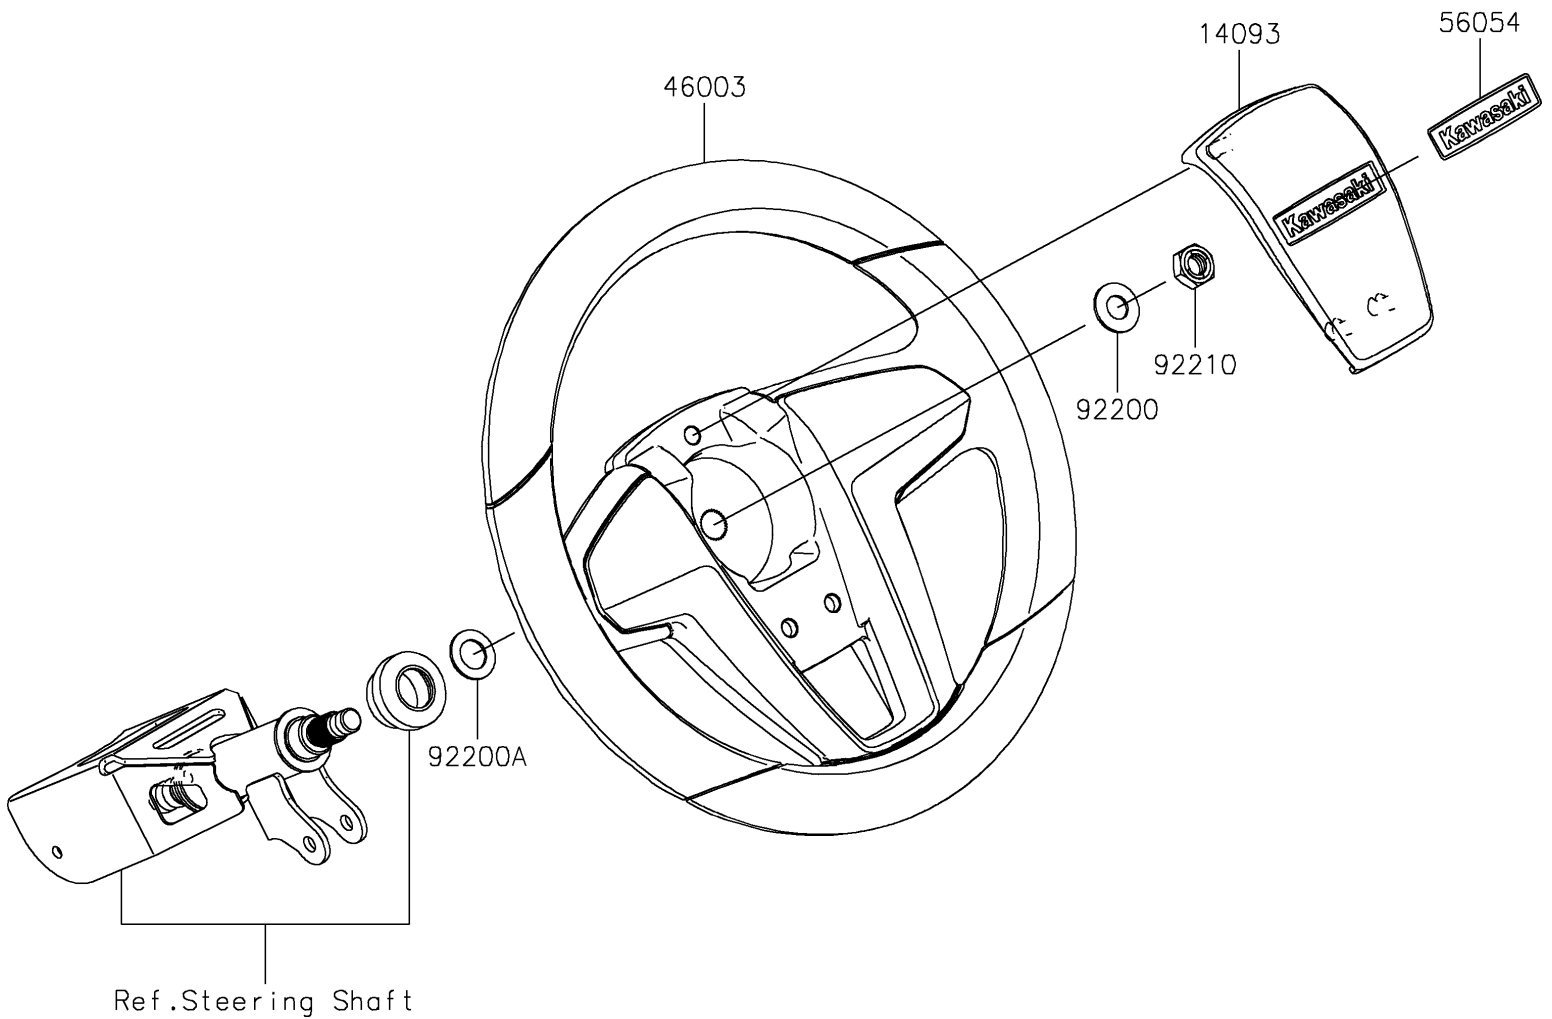

2024 MULE PRO-FXR™ 1000 LE

PARTS DIAGRAM

Steering Wheel

F2311

2024 MULE PRO-FXR™ 1000 LE

PARTS LIST

Steering Wheel

ITEM NAME	PART NUMBER	QUANTITY
-----------	-------------	----------
