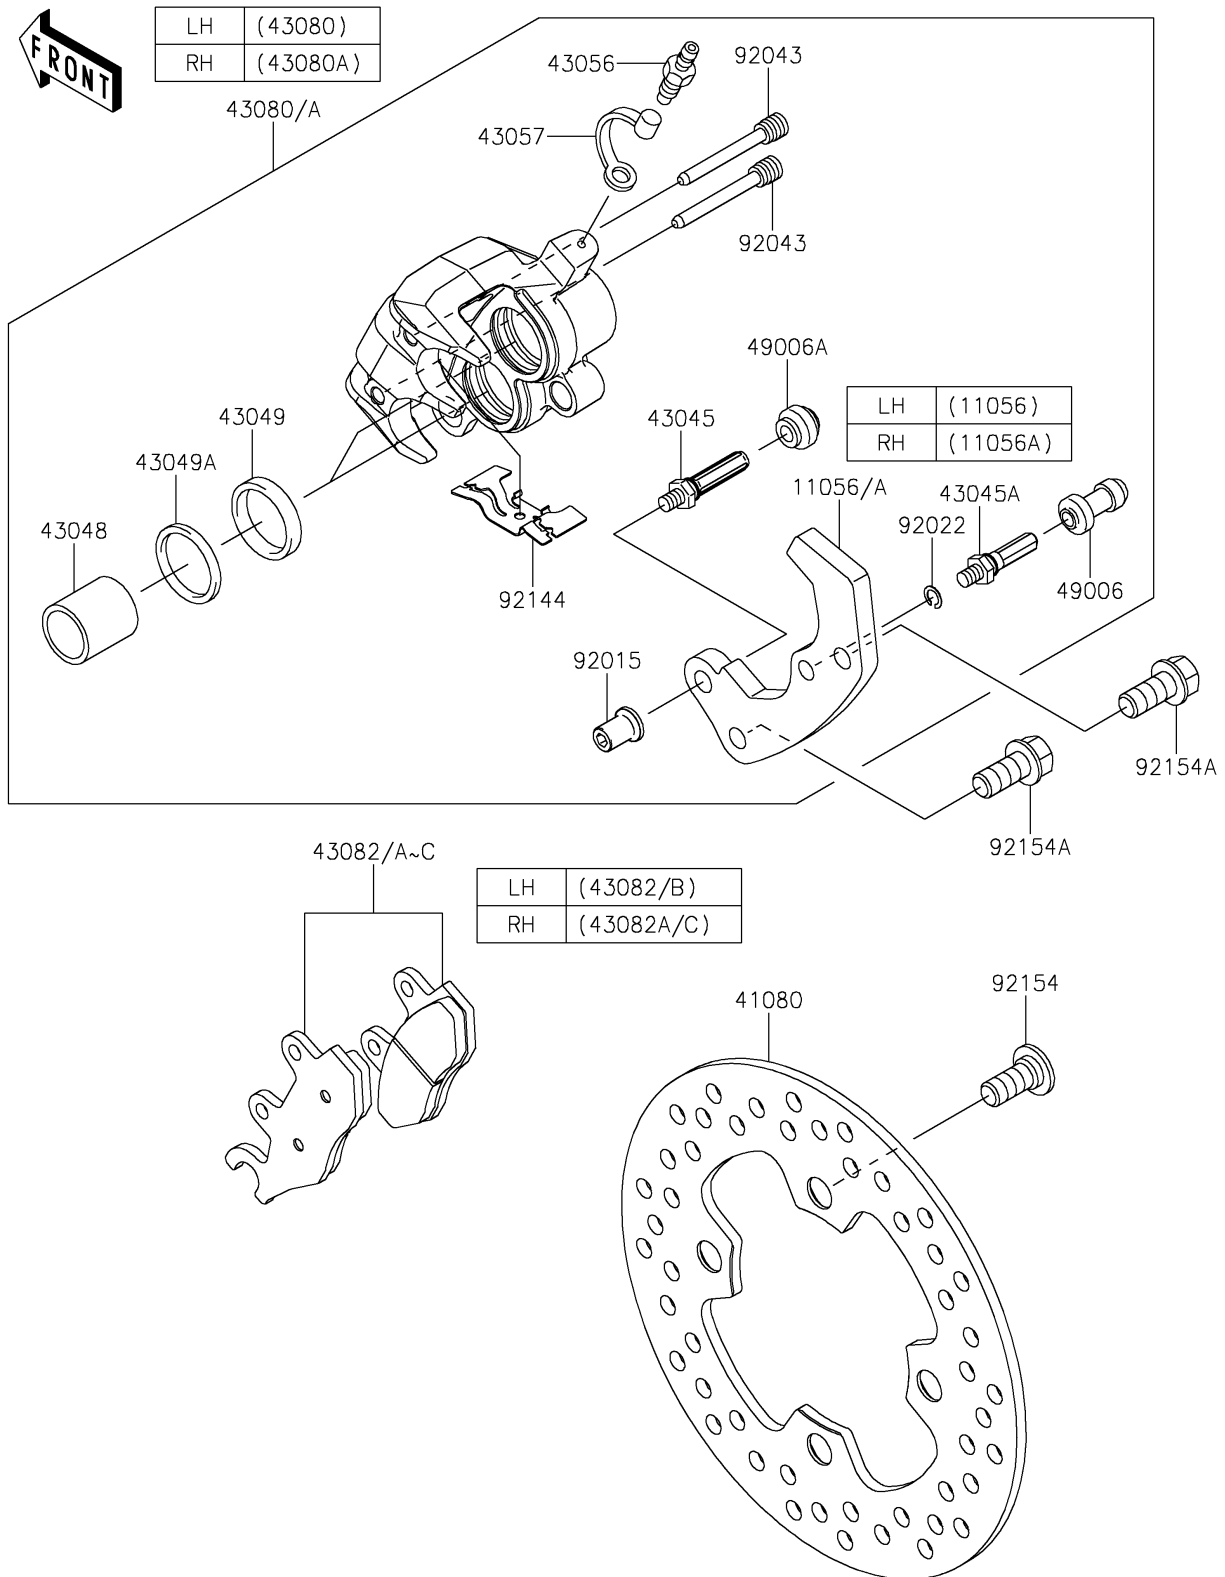

2025 MULE PRO-FXR 1000 LE

PARTS DIAGRAM

Front Brake

F2292

2025 MULE PRO-FXR 1000 LE

PARTS LIST

Front Brake

ITEM NAME	PART NUMBER	QUANTITY
-----------	-------------	----------
