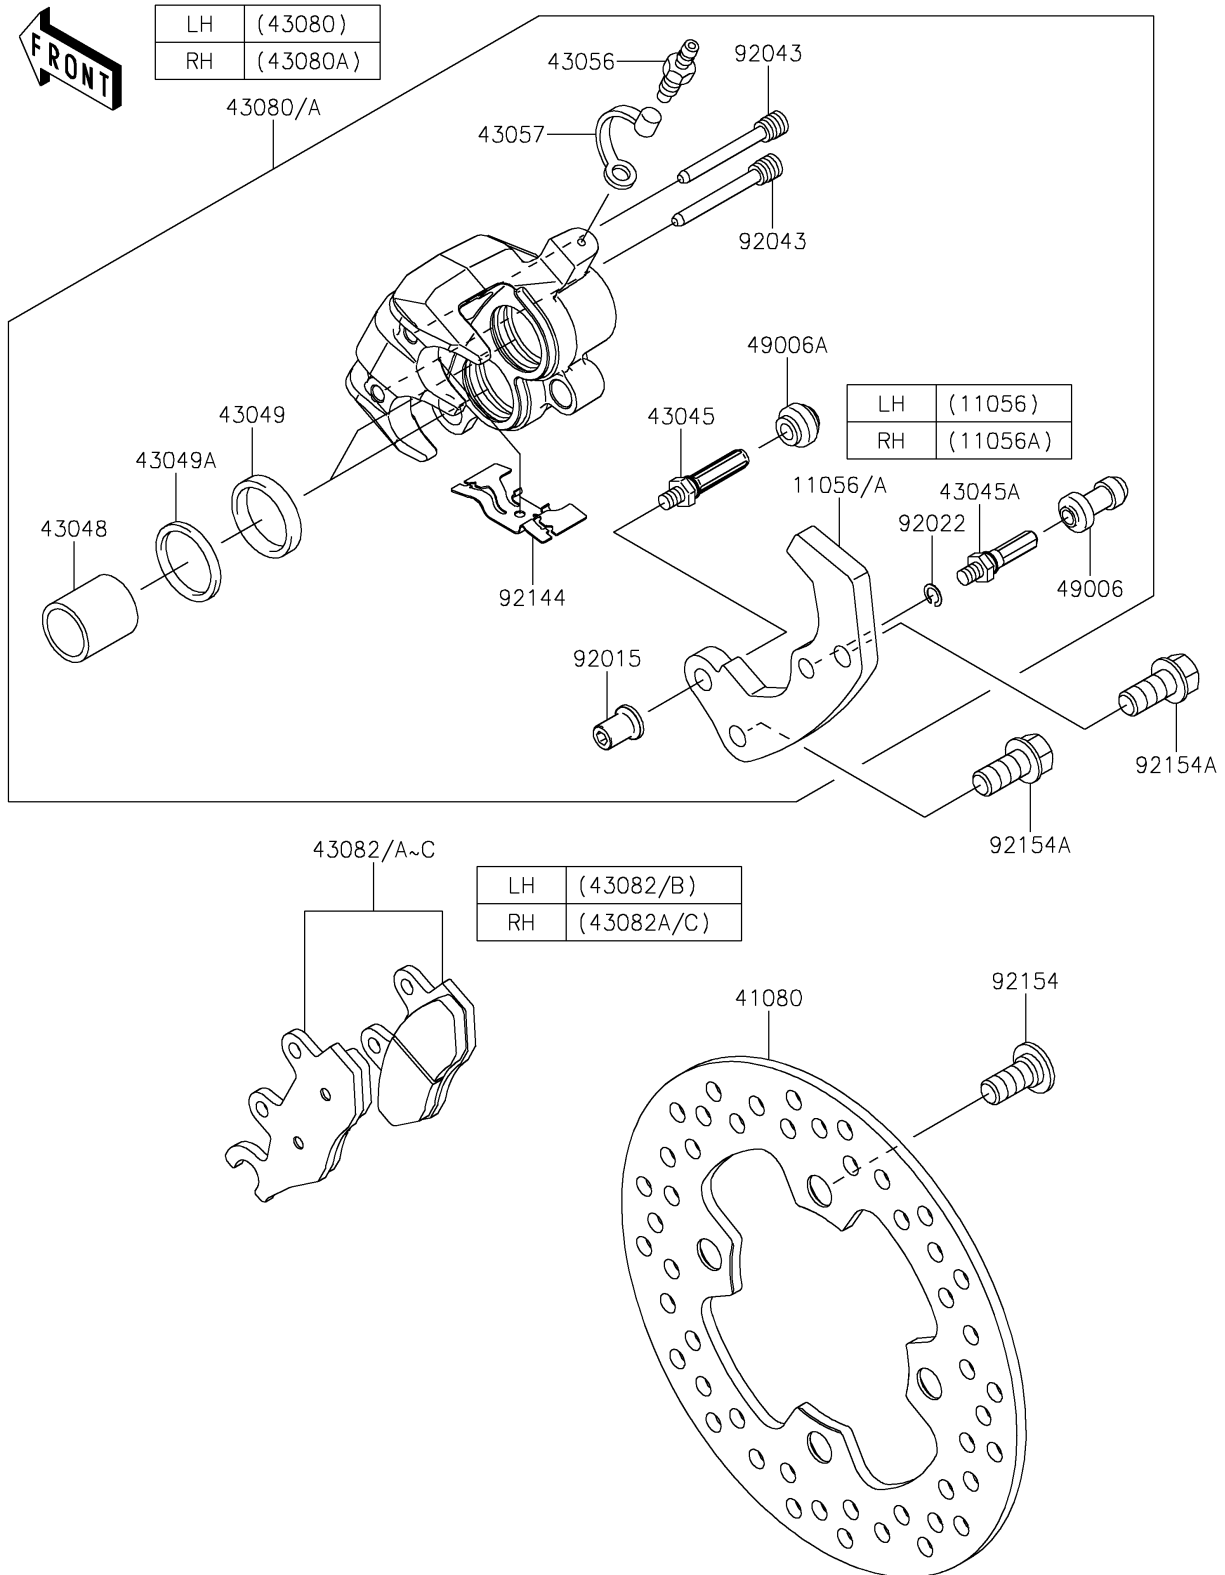

2024 MULE PRO-FXR™ 1000 LE

PARTS DIAGRAM

Front Brake

F2292

2024 MULE PRO-FXR™ 1000 LE

PARTS LIST

Front Brake

ITEM NAME	PART NUMBER	QUANTITY
-----------	-------------	----------
