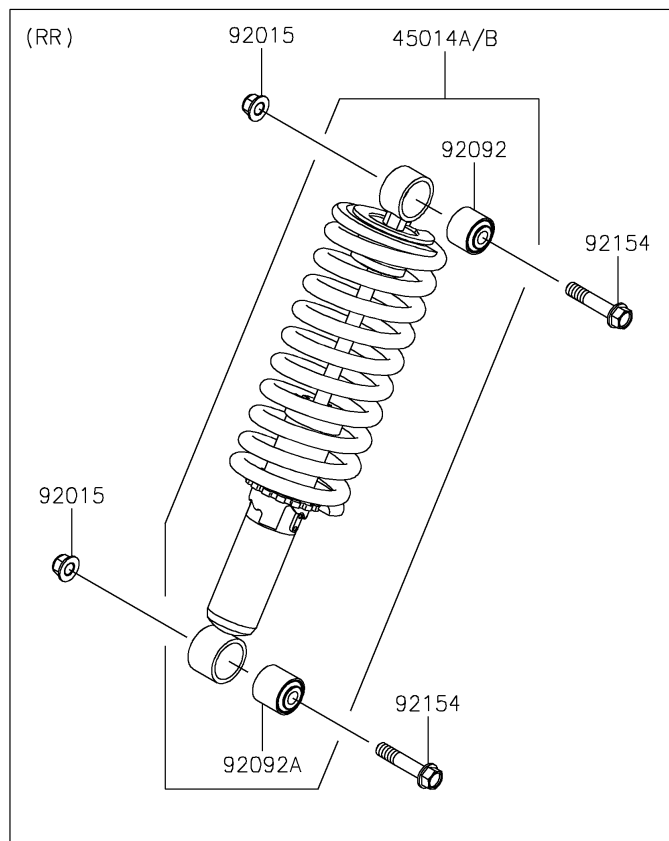

2024 MULE PRO-FXR™ 1000 LE

PARTS DIAGRAM

Shock Absorber(s)

2024 MULE PRO-FXR™ 1000 LE

PARTS LIST

Shock Absorber(s)

ITEM NAME	PART NUMBER	QUANTITY
-----------	-------------	----------
