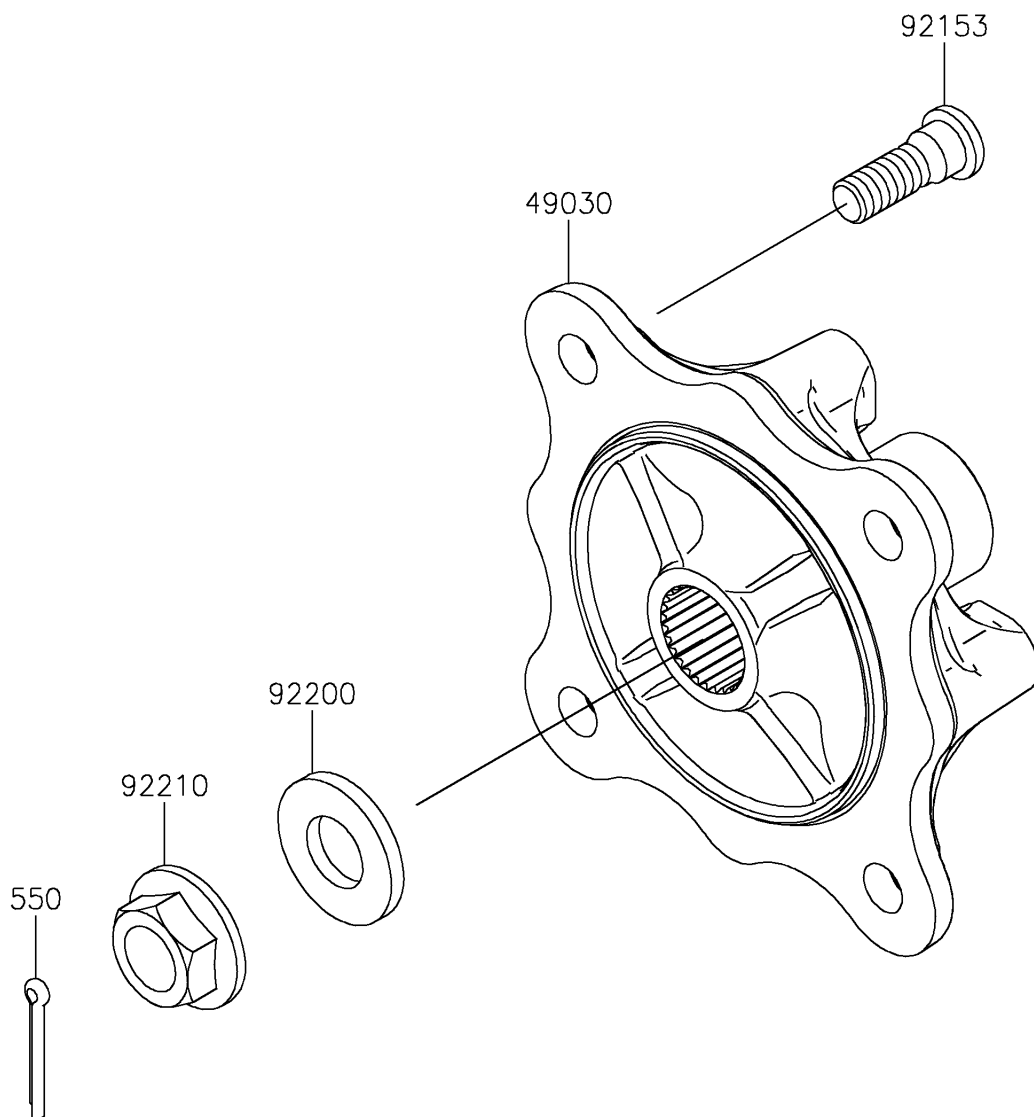

2025 MULE PRO-FXR 1000 LE

PARTS DIAGRAM

Rear Hubs/Brakes

F2240

2025 MULE PRO-FXR 1000 LE

PARTS LIST

Rear Hubs/Brakes

ITEM NAME	PART NUMBER	QUANTITY
-----------	-------------	----------
