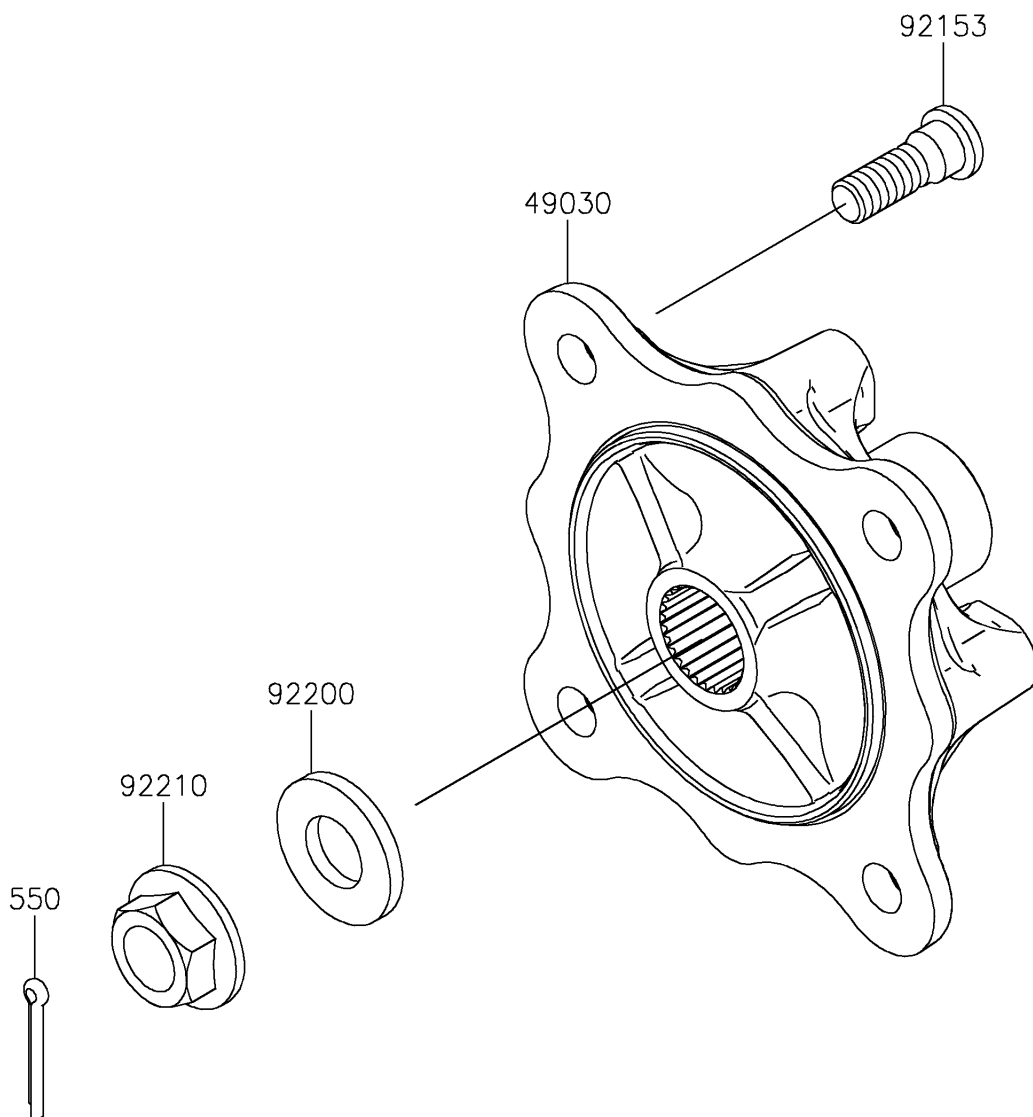

2024 MULE PRO-FXR™ 1000 LE

PARTS DIAGRAM

Rear Hubs/Brakes

F2240

2024 MULE PRO-FXR™ 1000 LE

PARTS LIST

Rear Hubs/Brakes

ITEM NAME	PART NUMBER	QUANTITY
-----------	-------------	----------
