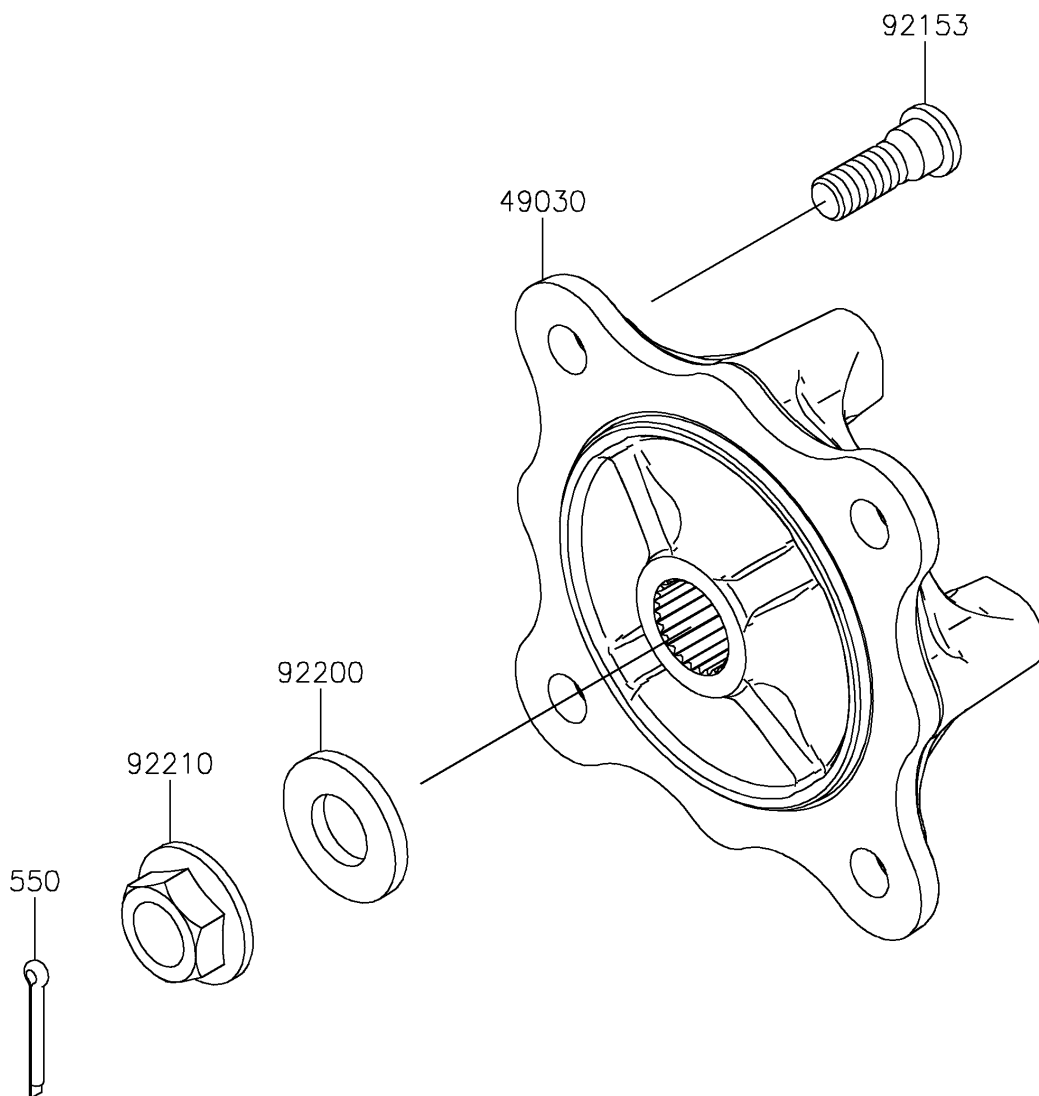

2025 MULE PRO-FXR 1000 LE

PARTS DIAGRAM

Front Hubs/Brakes

F2230

2025 MULE PRO-FXR 1000 LE

PARTS LIST

Front Hubs/Brakes

ITEM NAME	PART NUMBER	QUANTITY
-----------	-------------	----------
