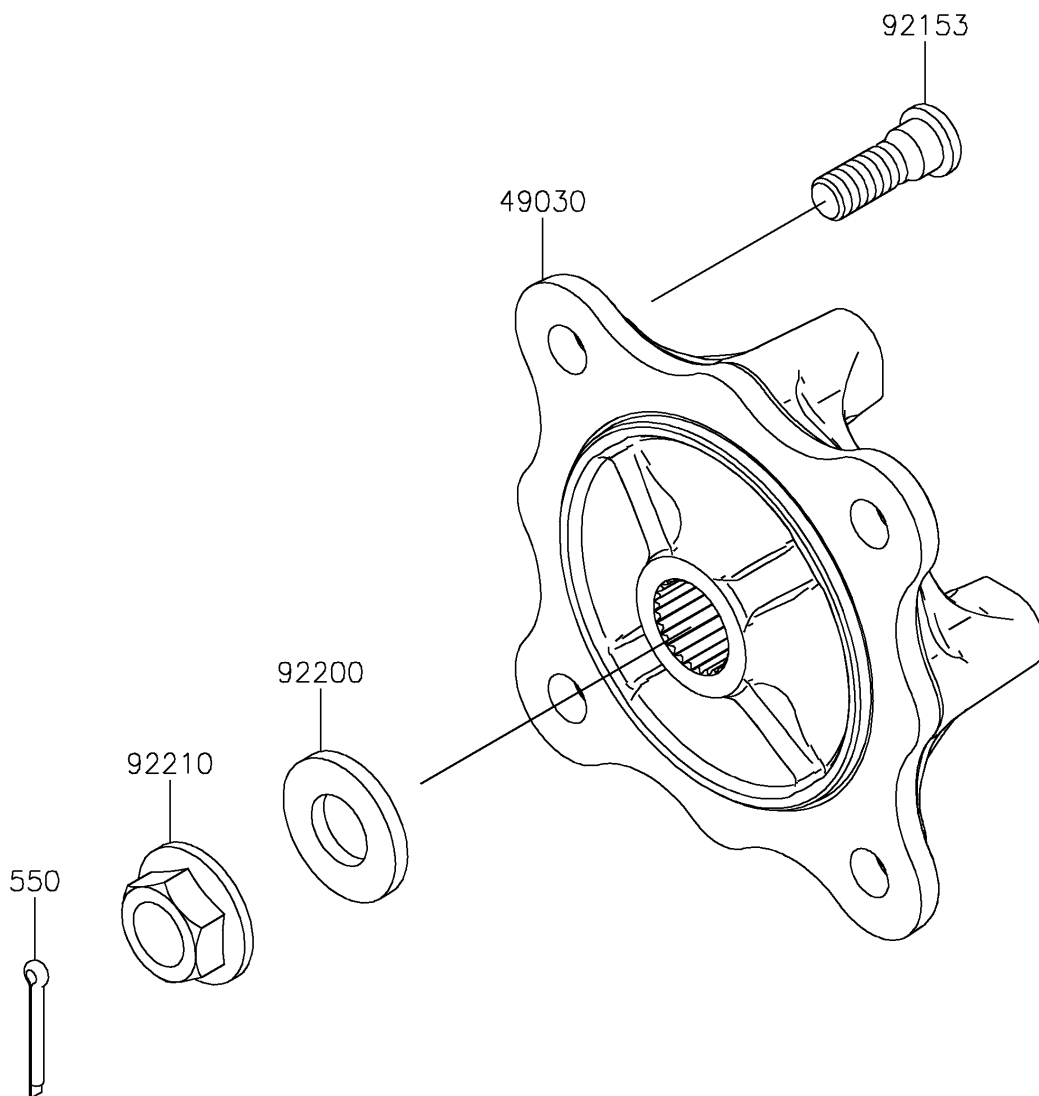

2024 MULE PRO-FXR™ 1000 LE

PARTS DIAGRAM

Front Hubs/Brakes

F2230

2024 MULE PRO-FXR™ 1000 LE

PARTS LIST

Front Hubs/Brakes

ITEM NAME	PART NUMBER	QUANTITY
-----------	-------------	----------
