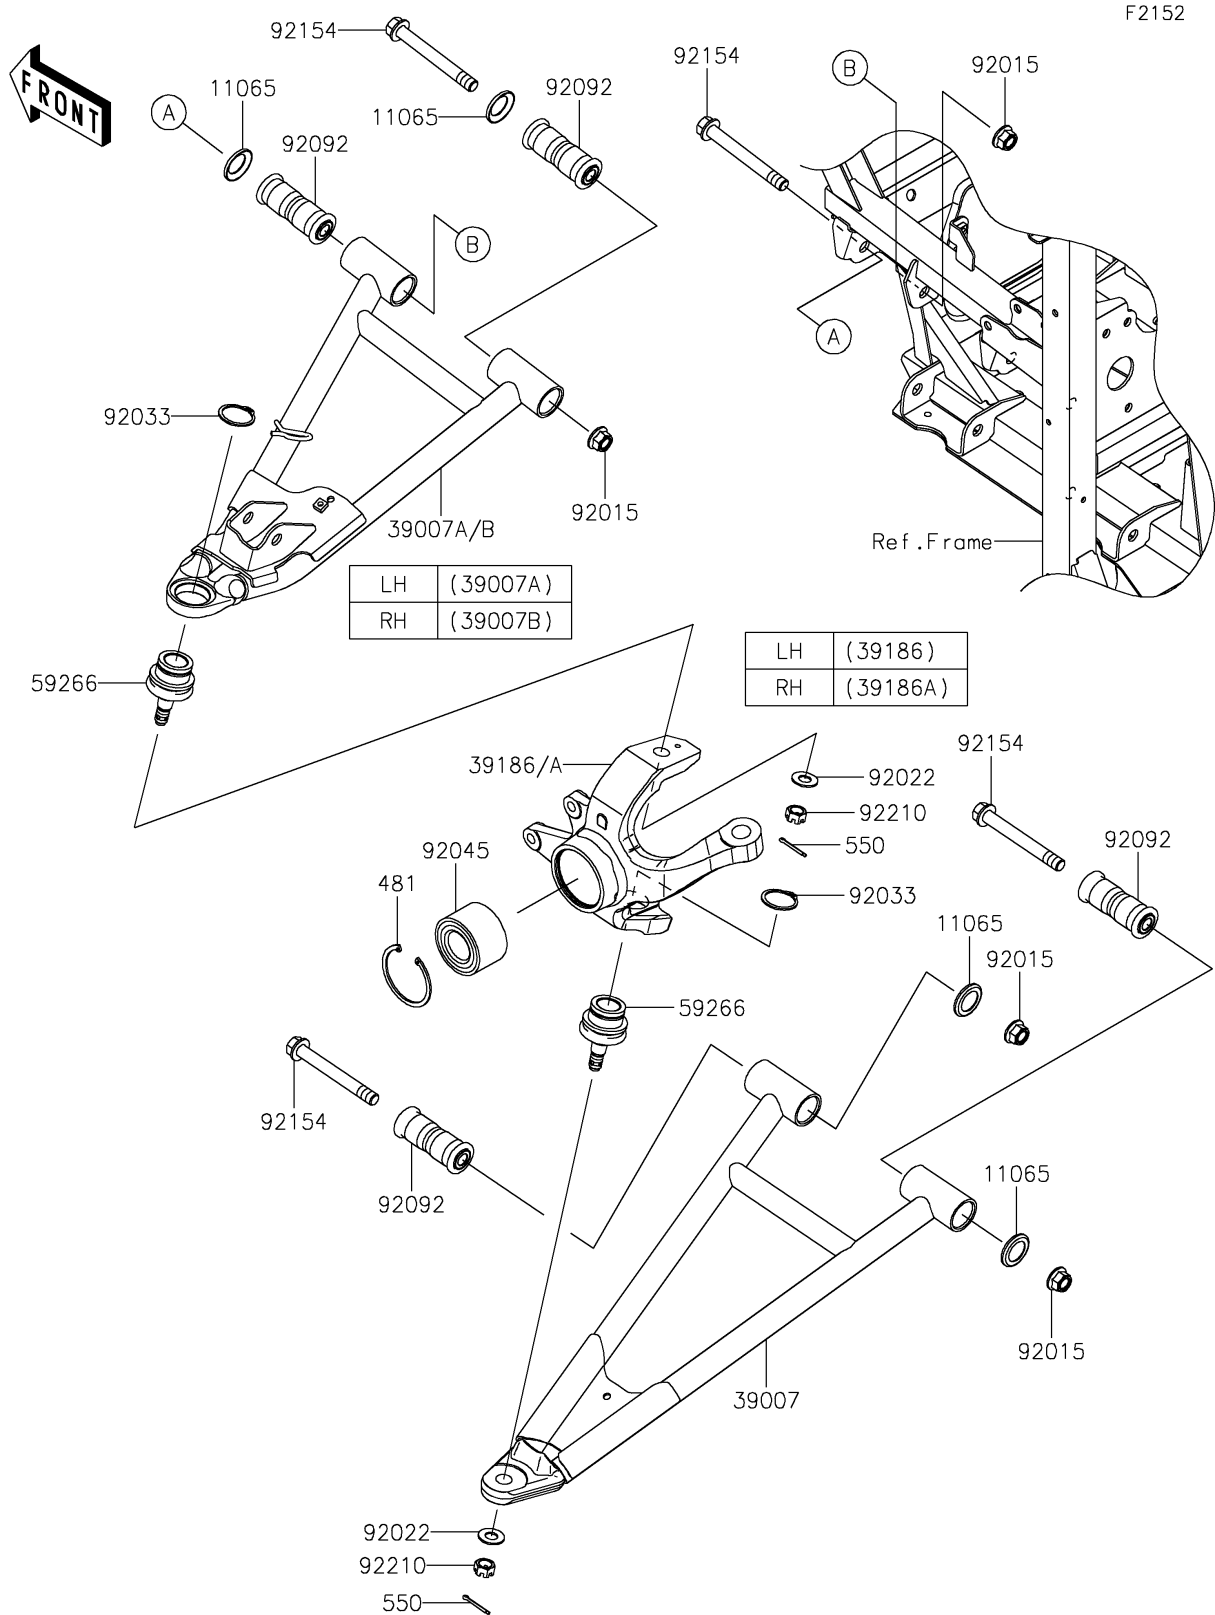

2024 MULE PRO-FXR™ 1000 LE

PARTS DIAGRAM

Front Suspension

2024 MULE PRO-FXR™ 1000 LE

PARTS LIST

Front Suspension

ITEM NAME	PART NUMBER	QUANTITY
-----------	-------------	----------
