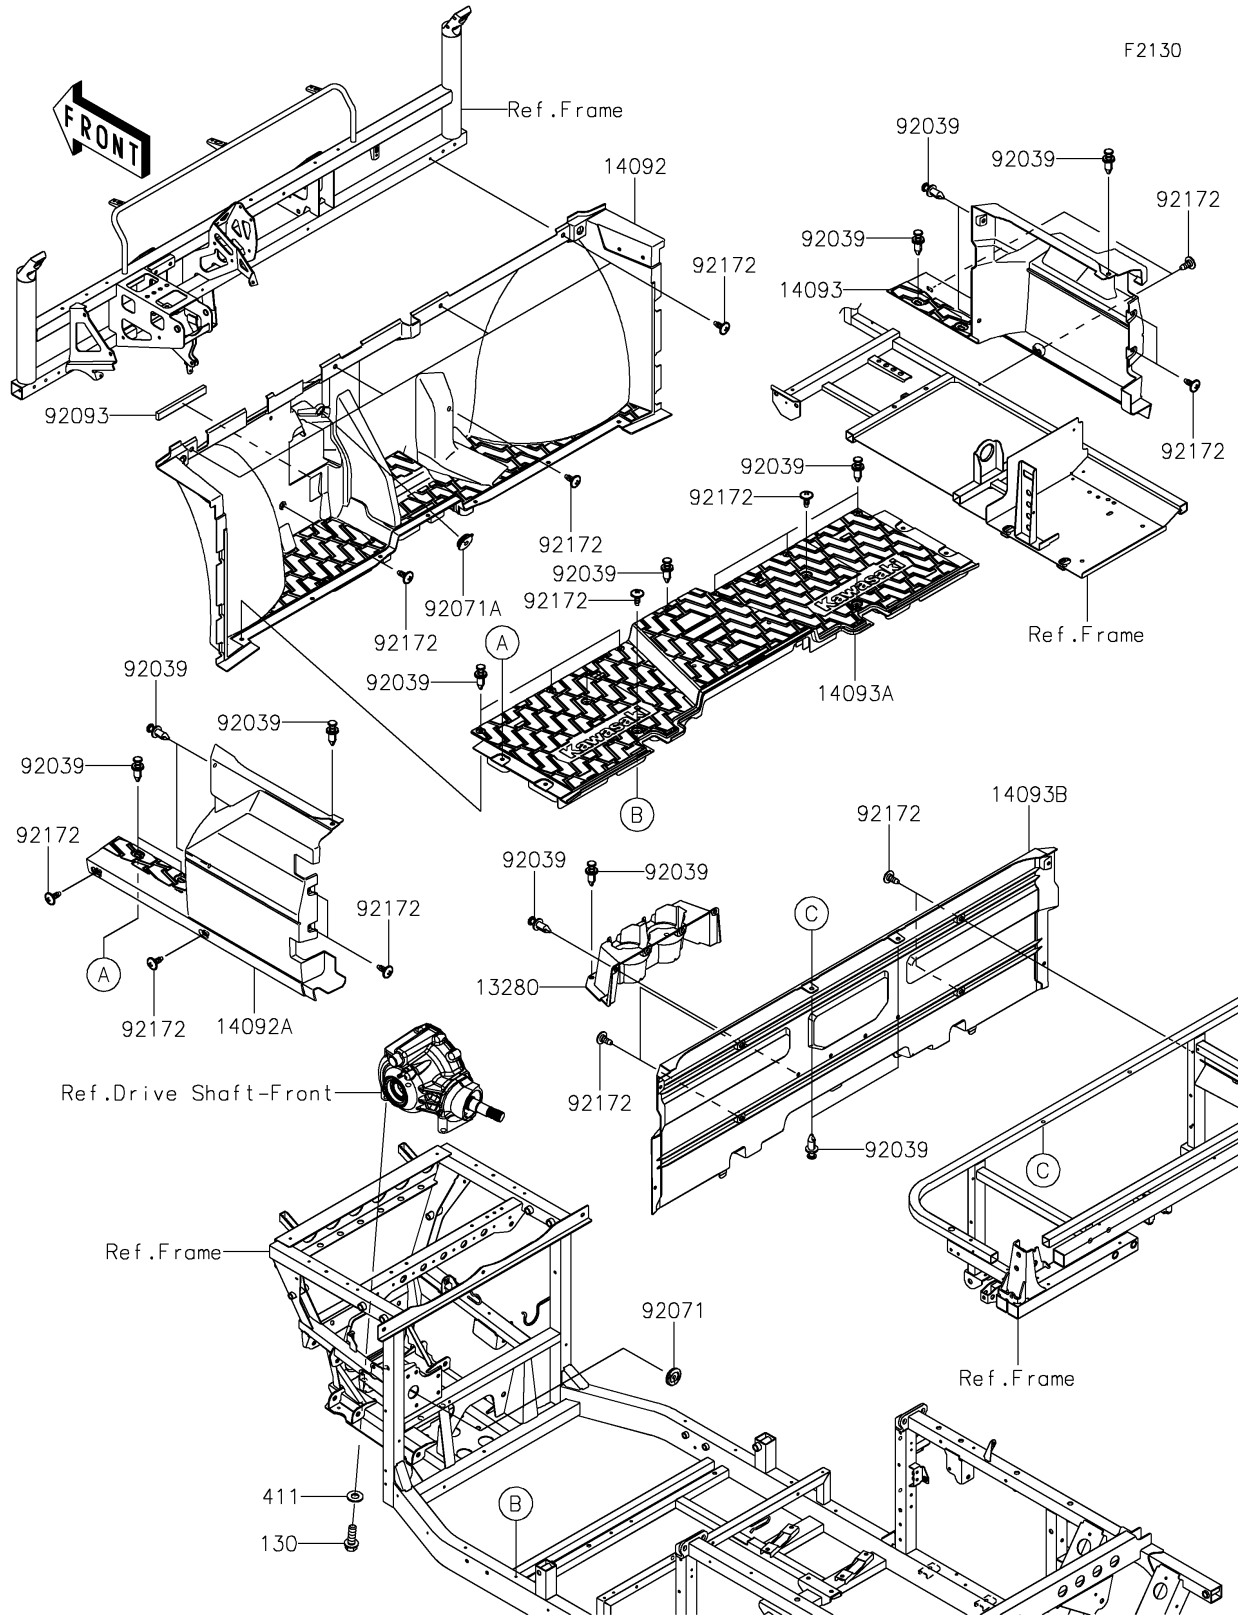

2024 MULE PRO-FXR™ 1000 LE

PARTS DIAGRAM

Frame Fittings(Front)(NRFNN-NSSNL)

2024 MULE PRO-FXR™ 1000 LE

PARTS LIST

Frame Fittings(Front)(NRFNN-NSSNL)

ITEM NAME

PART NUMBER

QUANTITY
