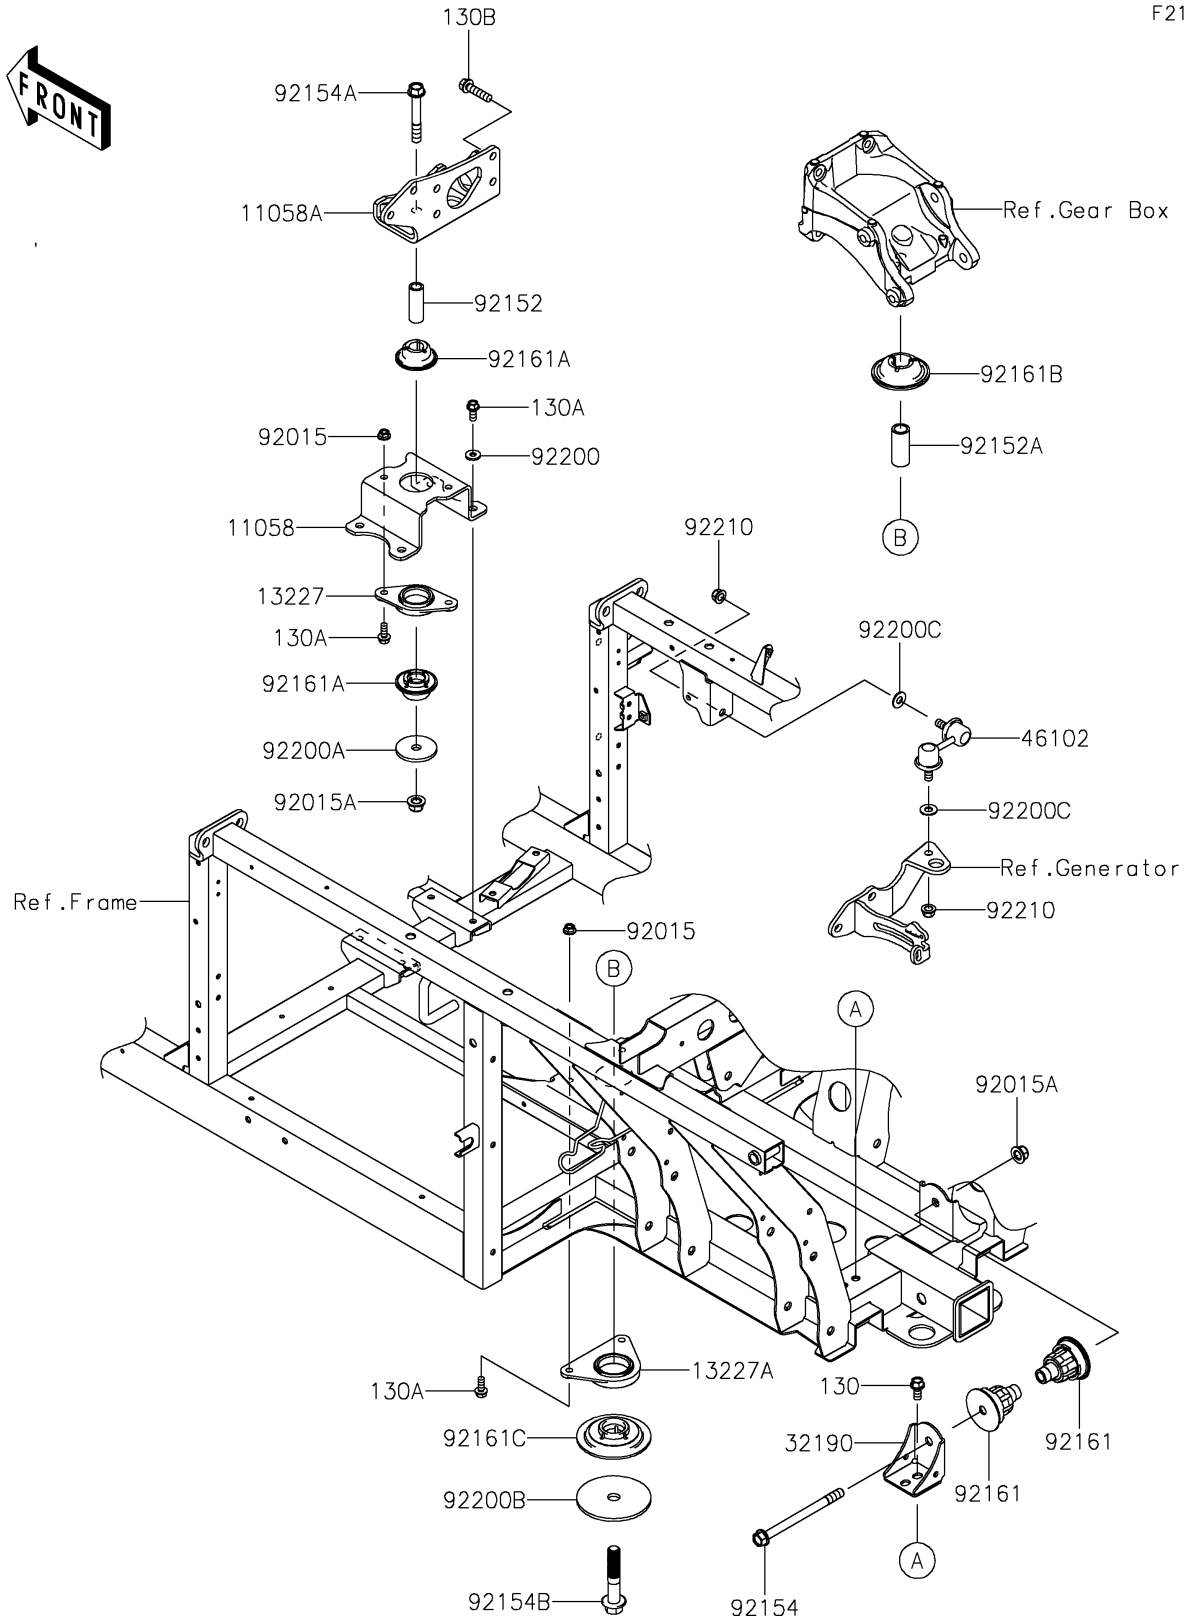

2024 MULE PRO-FXR™ 1000 LE

PARTS DIAGRAM

Engine Mount

F2122

2024 MULE PRO-FXR™ 1000 LE

PARTS LIST

Engine Mount

ITEM NAME	PART NUMBER	QUANTITY
-----------	-------------	----------
