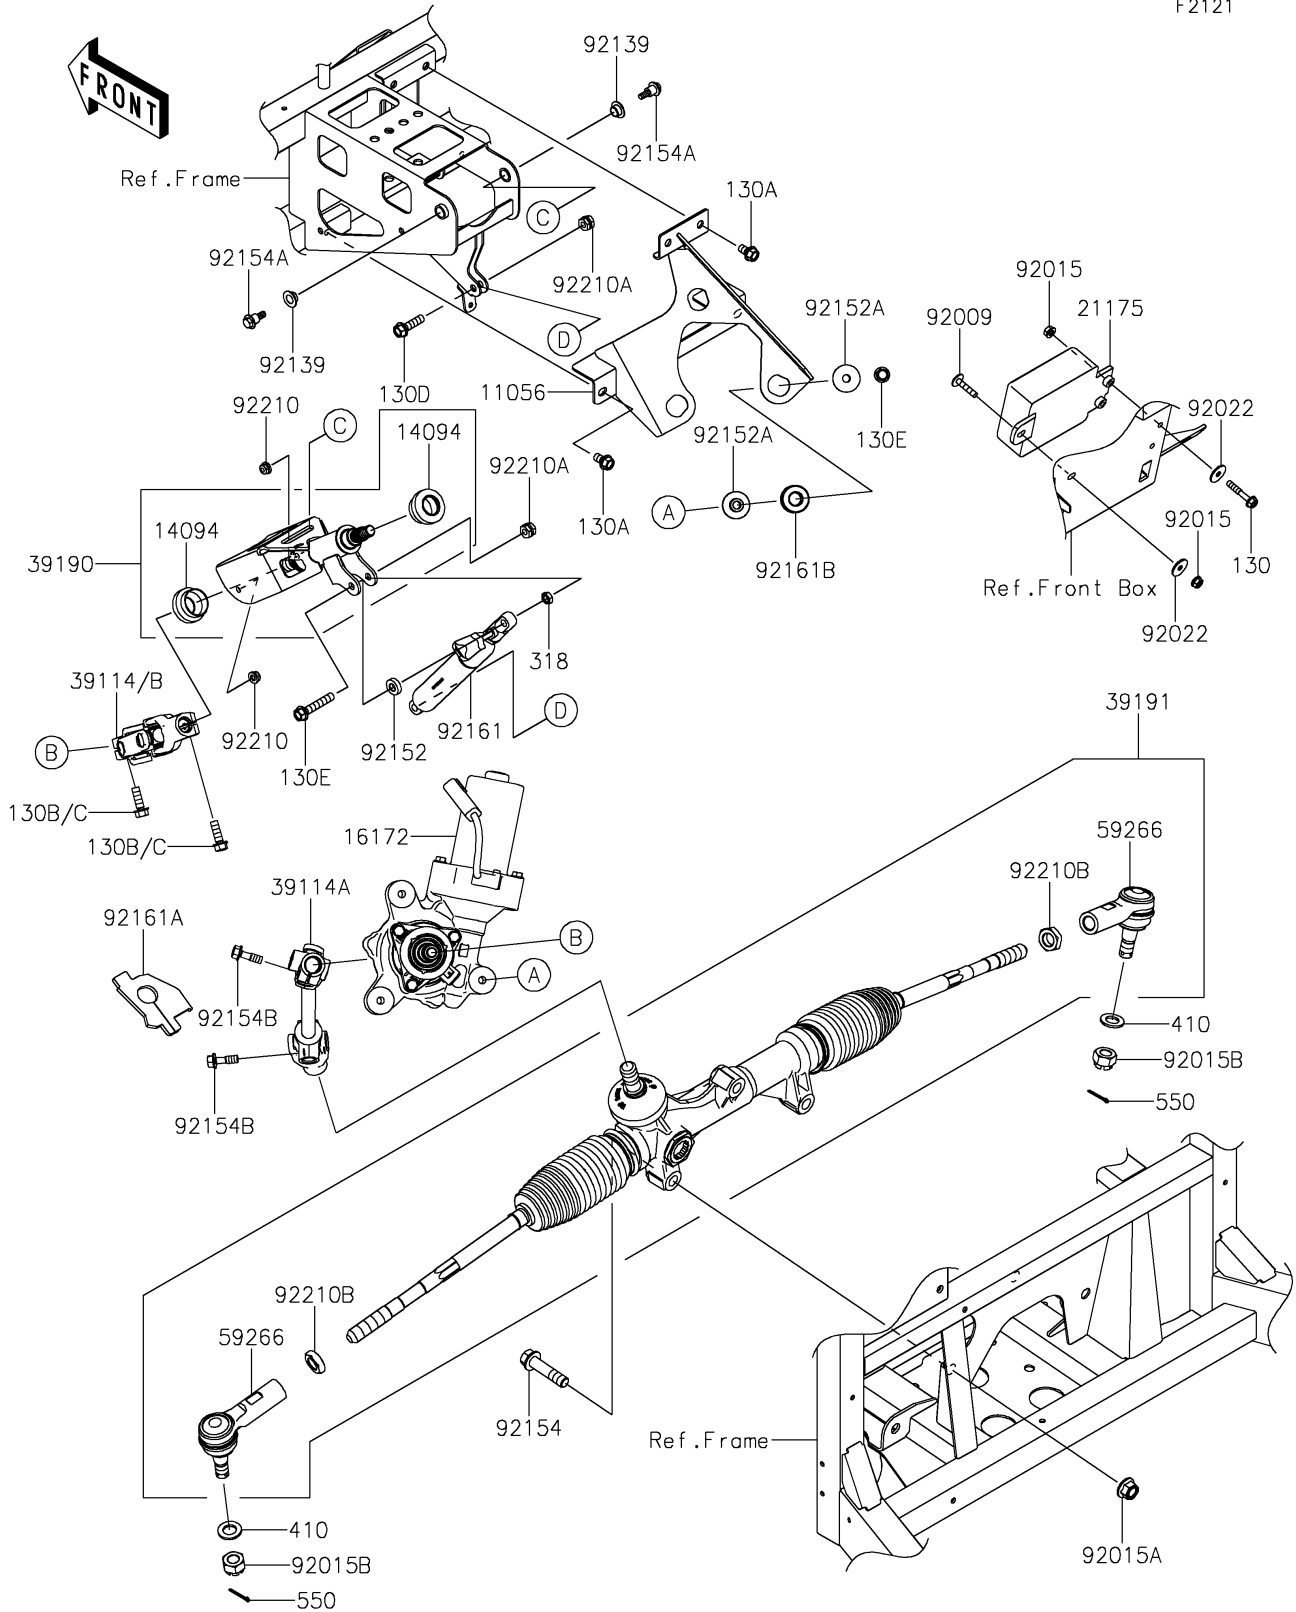

2025 MULE PRO-FXR 1000 LE

PARTS DIAGRAM

Steering Shaft

F2121

2025 MULE PRO-FXR 1000 LE

PARTS LIST

Steering Shaft

ITEM NAME	PART NUMBER	QUANTITY
-----------	-------------	----------
