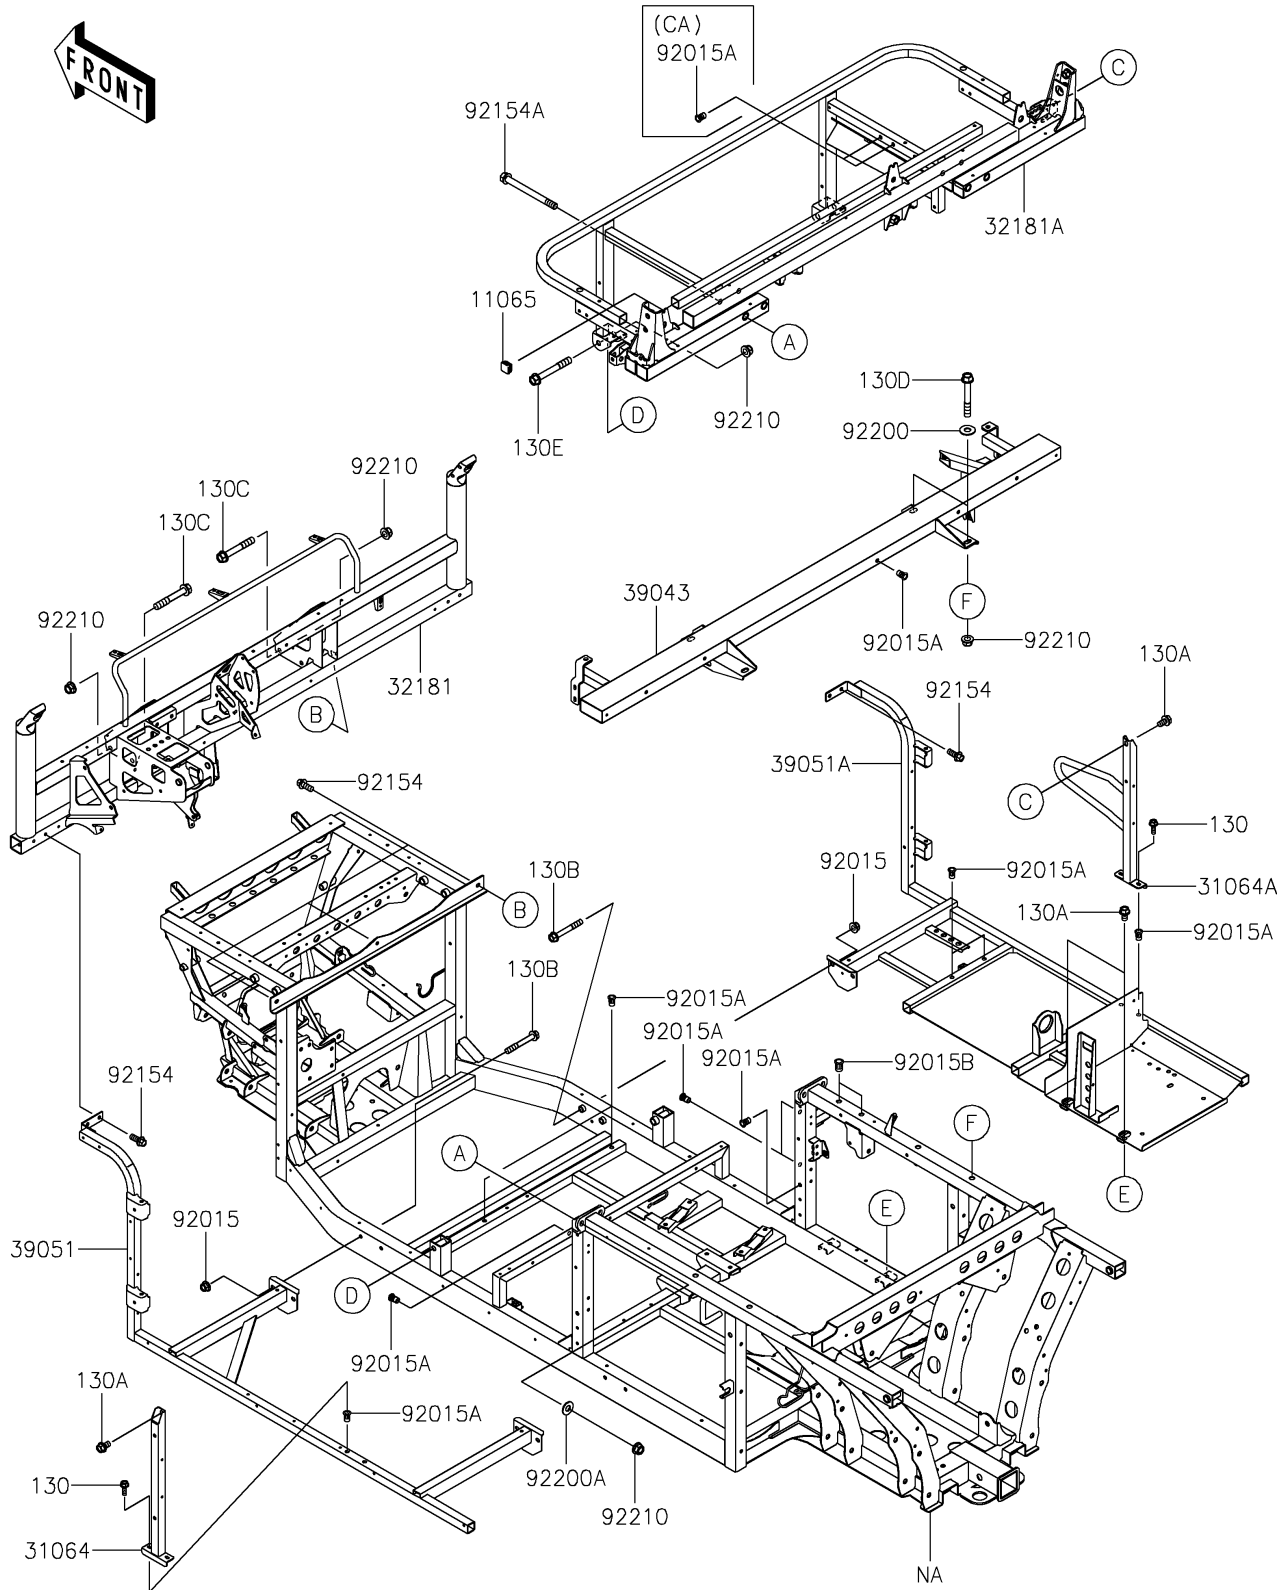

2024 MULE PRO-FXR™ 1000 LE

PARTS DIAGRAM Frame(NRFNN-NSSNL)

F2120

2024 MULE PRO-FXR™ 1000 LE

PARTS LIST

Frame(NRFNN-NSSNL)

ITEM NAME

PART NUMBER

QUANTITY
