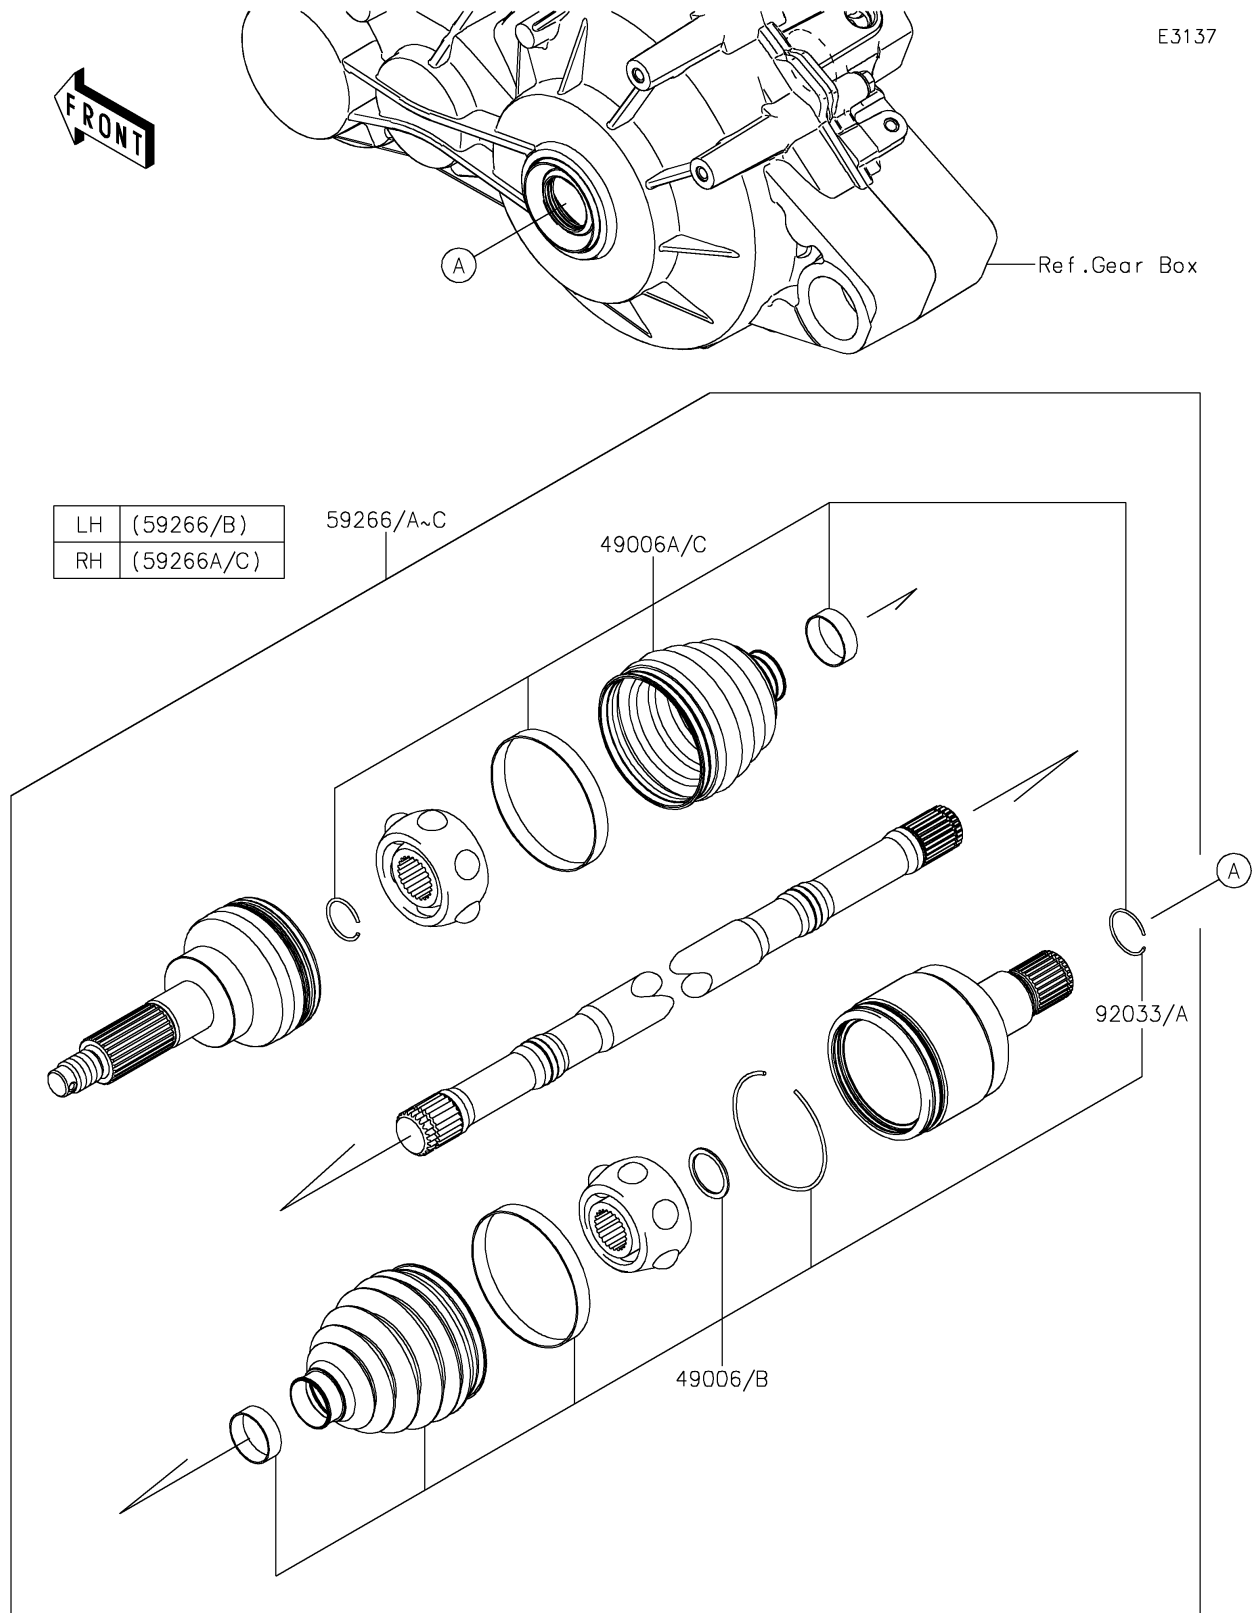

2024 MULE PRO-FXR™ 1000 LE

PARTS DIAGRAM

Drive Shaft-Rear

2024 MULE PRO-FXR™ 1000 LE

PARTS LIST

Drive Shaft-Rear

ITEM NAME	PART NUMBER	QUANTITY
-----------	-------------	----------
