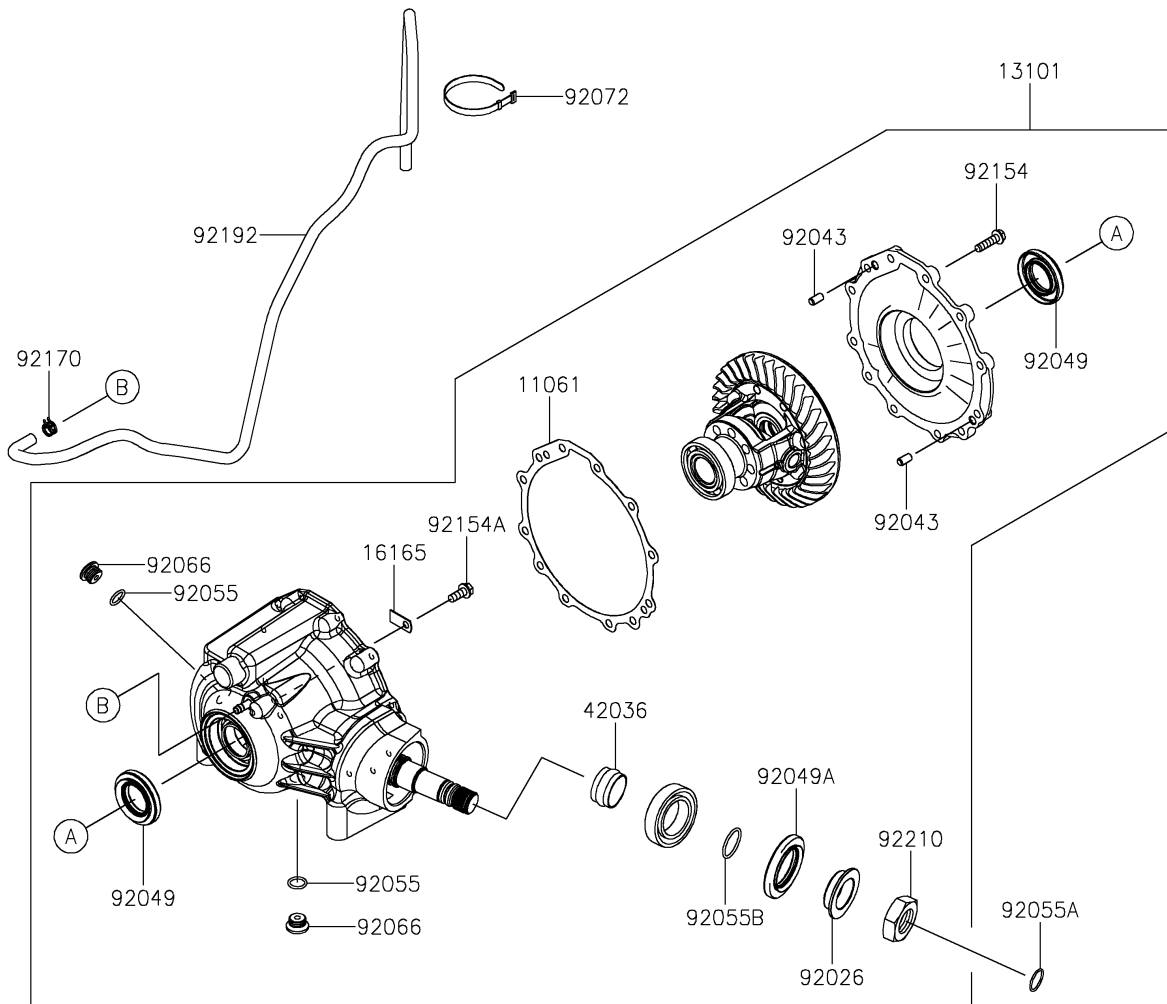

2024 MULE PRO-FXR™ 1000 LE

PARTS DIAGRAM

Drive Shaft-Front

2024 MULE PRO-FXR™ 1000 LE

PARTS LIST

Drive Shaft-Front

| ITEM NAME | PART NUMBER | QUANTITY |
|-----------|-------------|----------|
|-----------|-------------|----------|
