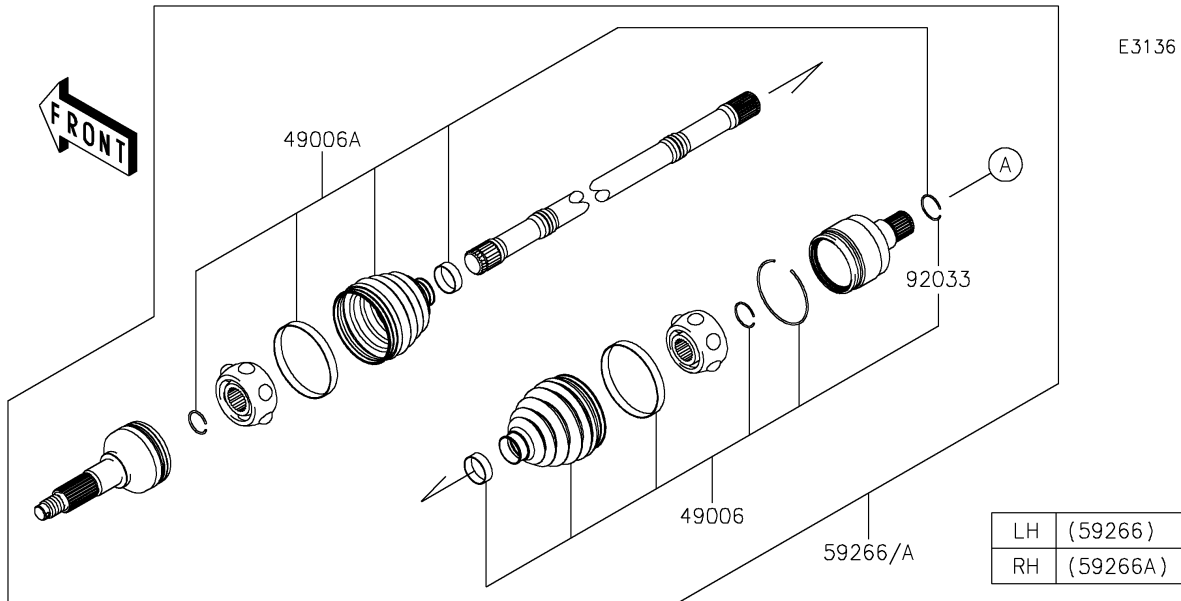

2024 MULE PRO-FXR™ 1000 LE

PARTS DIAGRAM

Drive Shaft-Front

2024 MULE PRO-FXR™ 1000 LE

PARTS LIST

Drive Shaft-Front

| ITEM NAME | PART NUMBER | QUANTITY |
|-----------|-------------|----------|
|-----------|-------------|----------|
