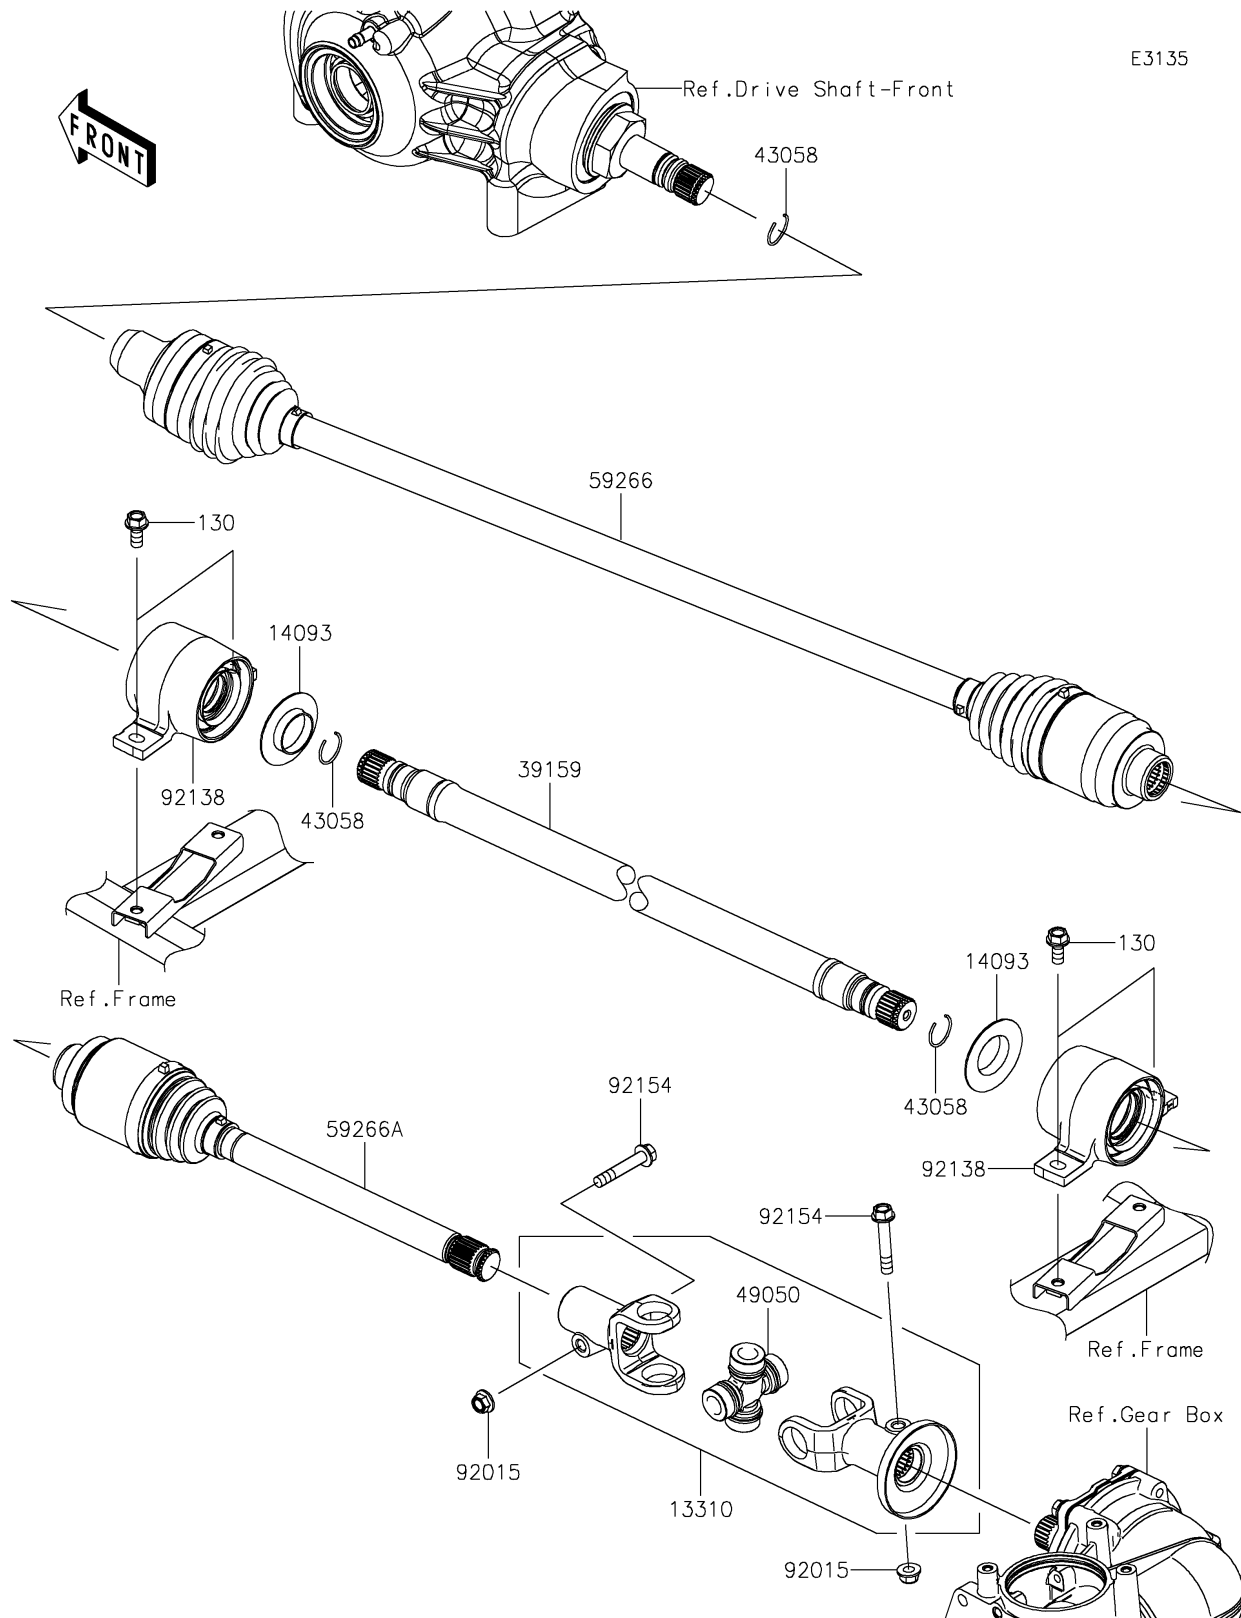

2024 MULE PRO-FXR™ 1000 LE

PARTS DIAGRAM

Drive Shaft-Propeller

E3135

2024 MULE PRO-FXR™ 1000 LE

PARTS LIST

Drive Shaft-Propeller

ITEM NAME	PART NUMBER	QUANTITY
-----------	-------------	----------
