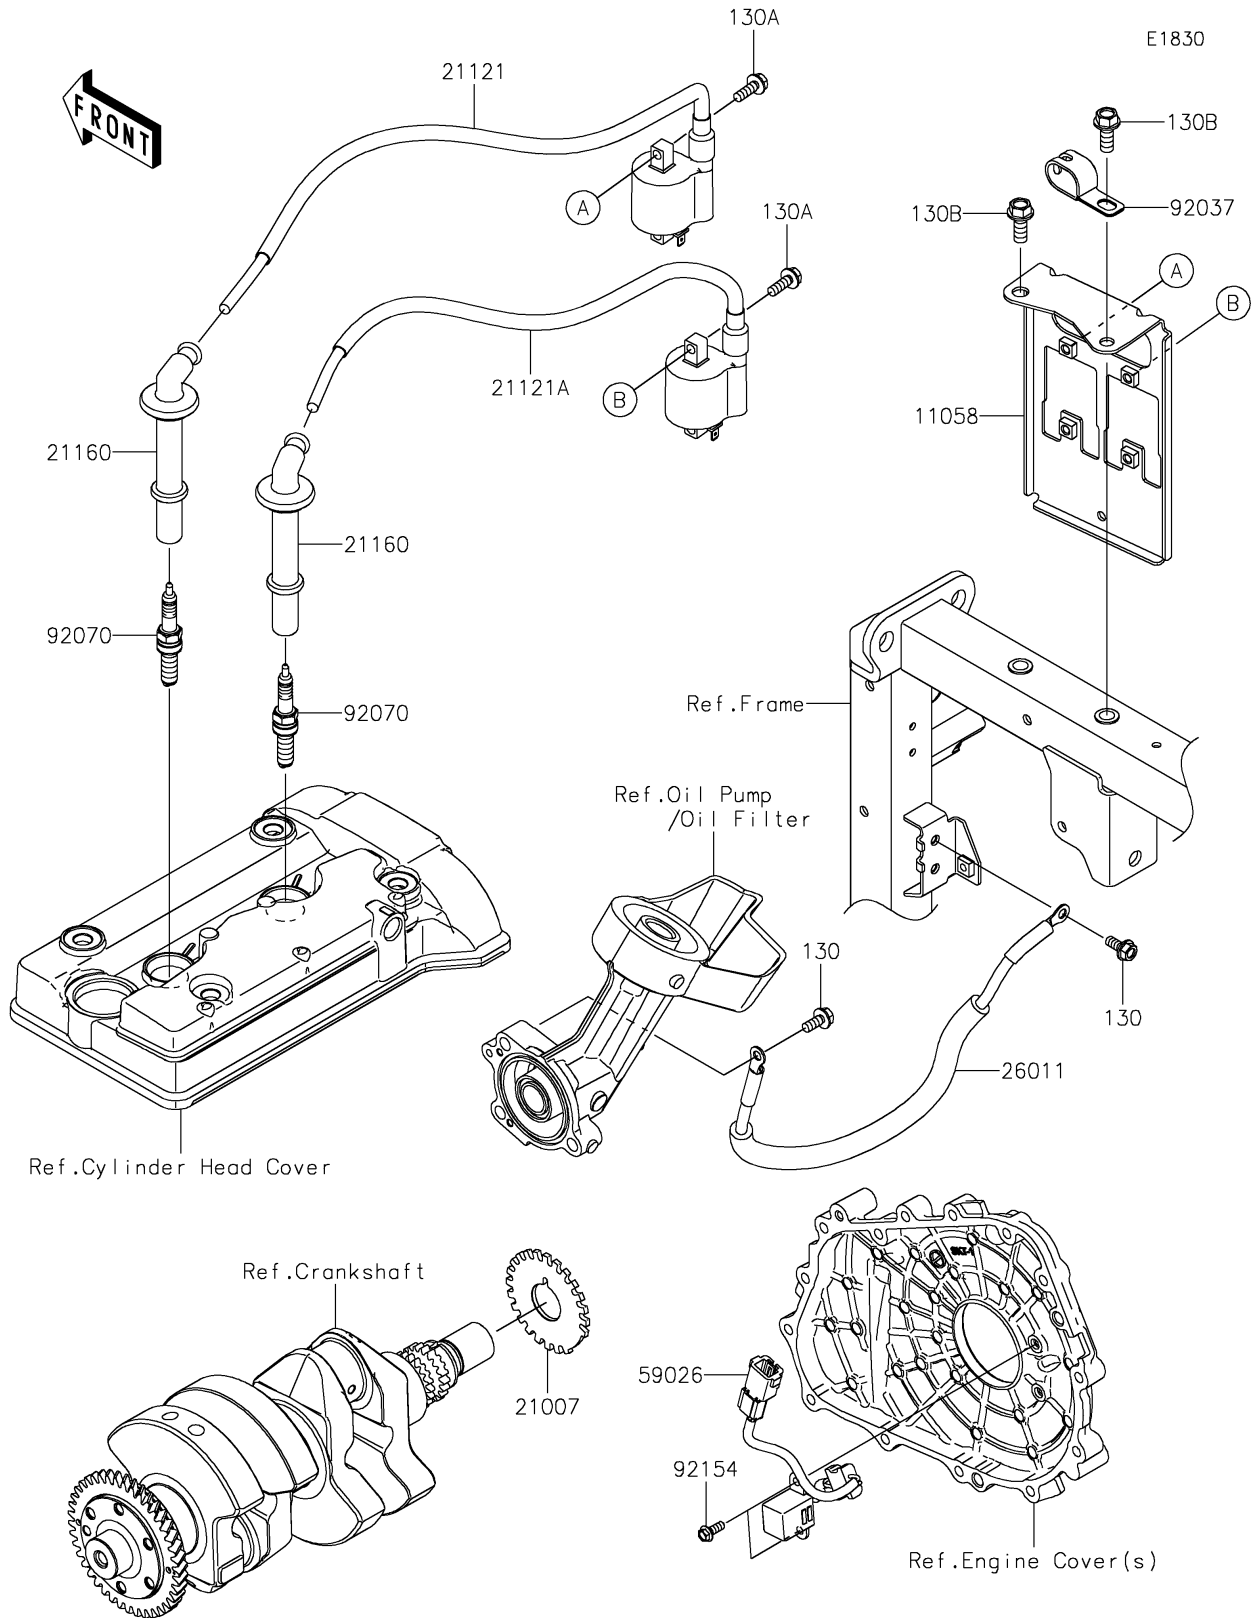

2024 MULE PRO-FXR™ 1000 LE

PARTS DIAGRAM

Ignition System

2024 MULE PRO-FXR™ 1000 LE

PARTS LIST

Ignition System

ITEM NAME	PART NUMBER	QUANTITY
-----------	-------------	----------
