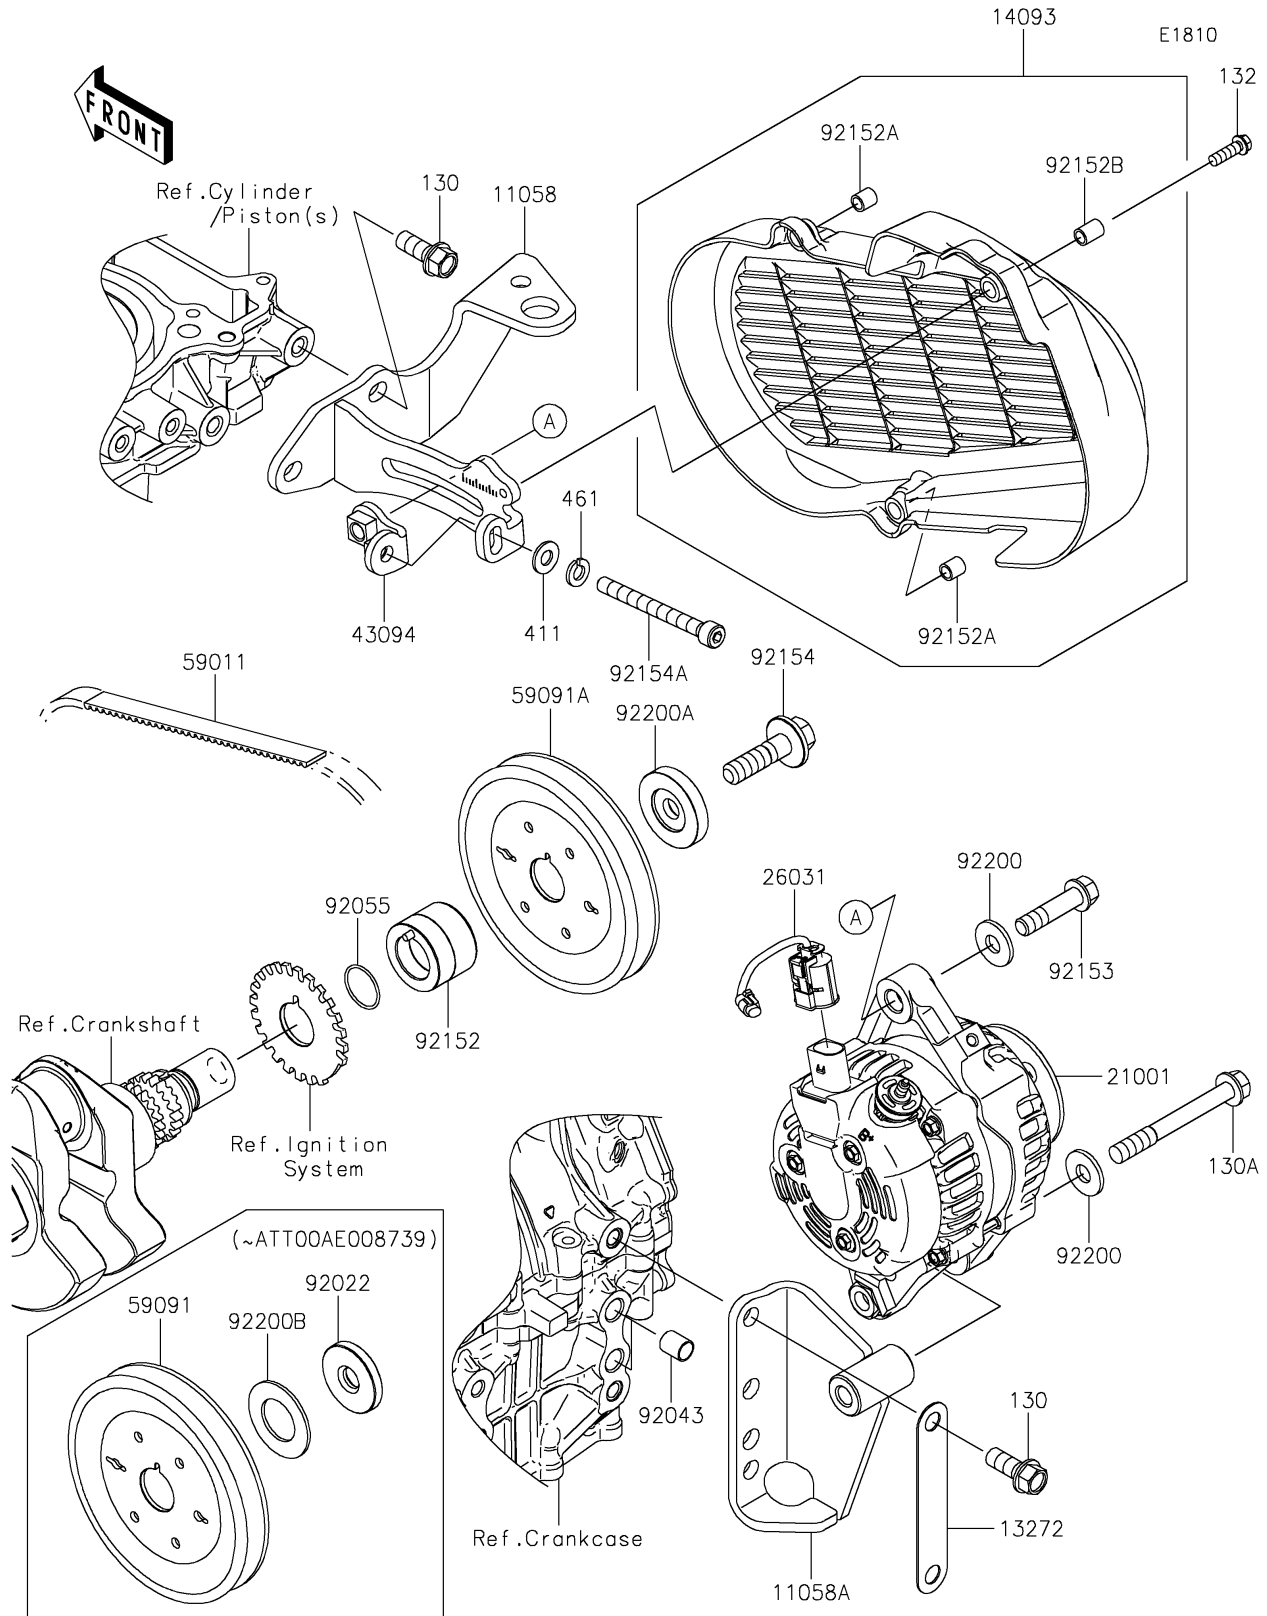

2025 MULE PRO-FXR 1000 LE

PARTS DIAGRAM

Generator

2025 MULE PRO-FXR 1000 LE

PARTS LIST

Generator

ITEM NAME

PART NUMBER

QUANTITY
