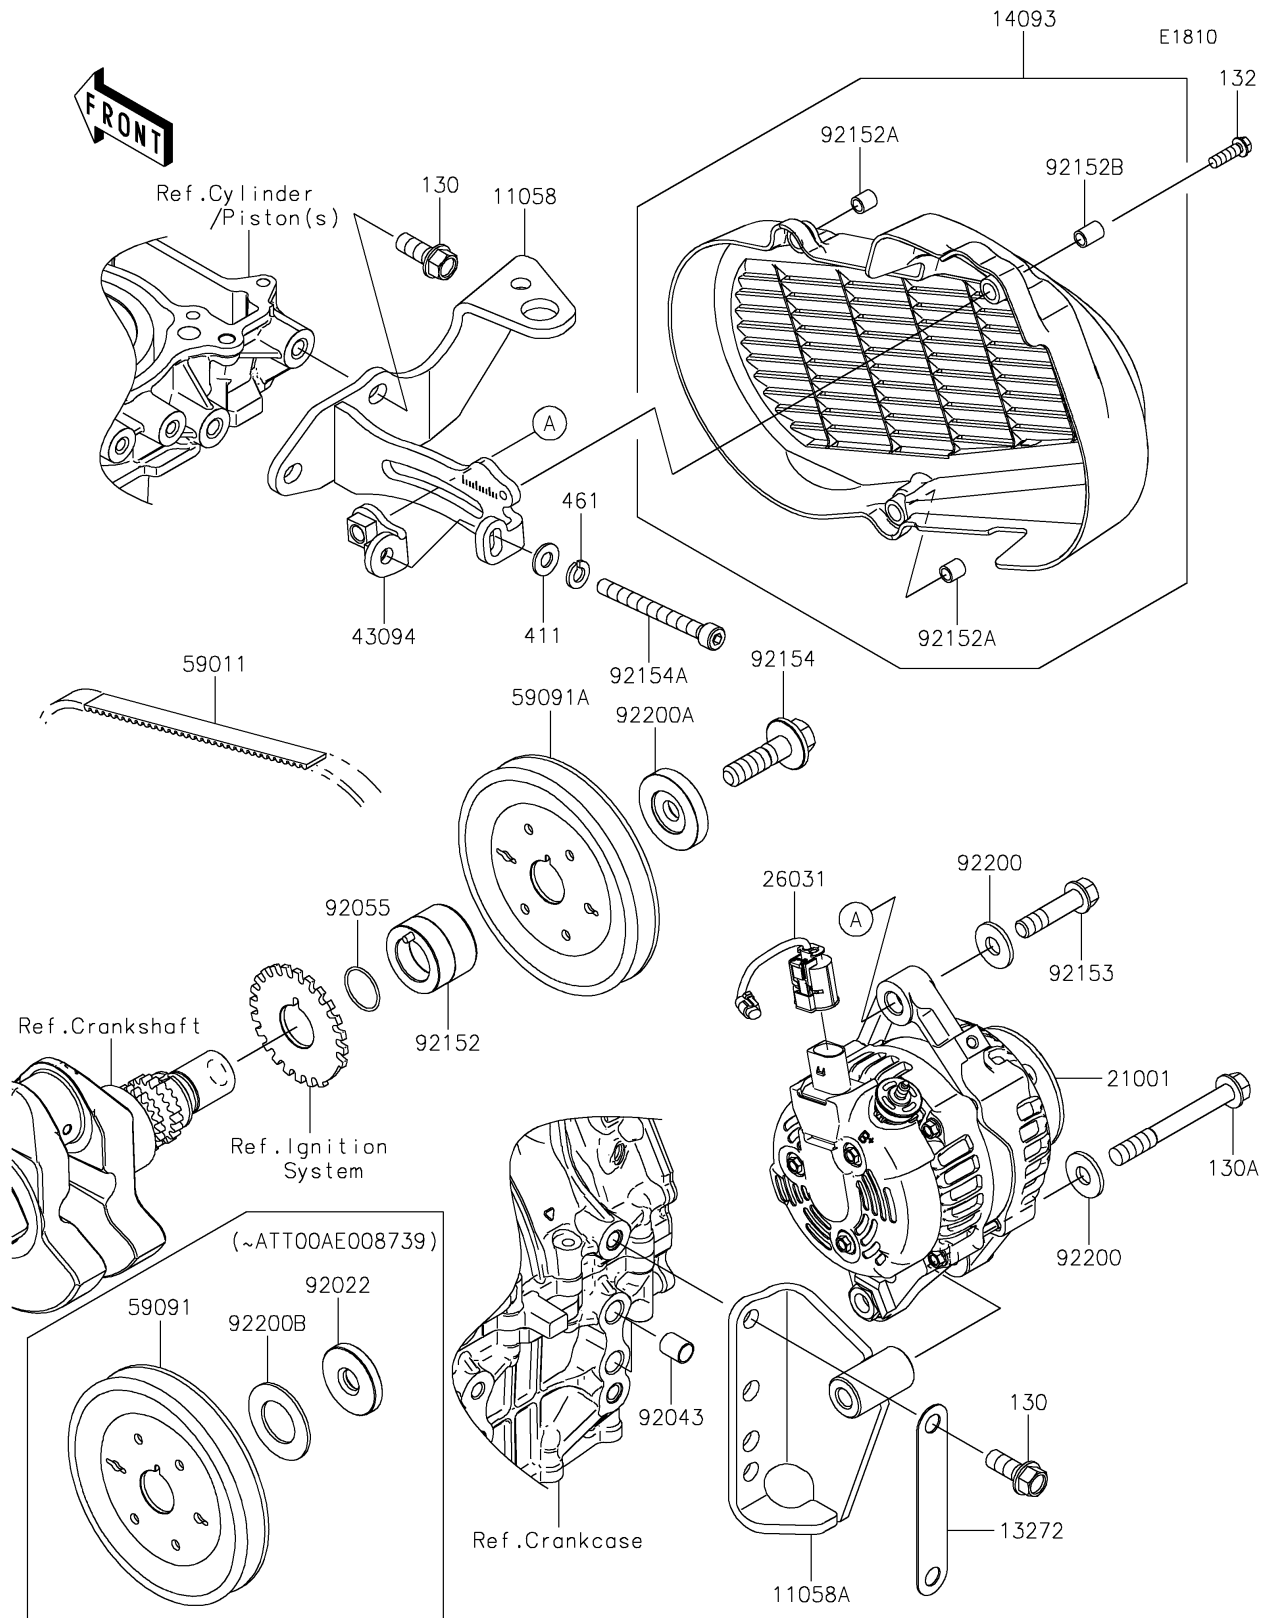

2024 MULE PRO-FXR™ 1000 LE

PARTS DIAGRAM

Generator

2024 MULE PRO-FXR™ 1000 LE

PARTS LIST

Generator

ITEM NAME	PART NUMBER	QUANTITY
-----------	-------------	----------
