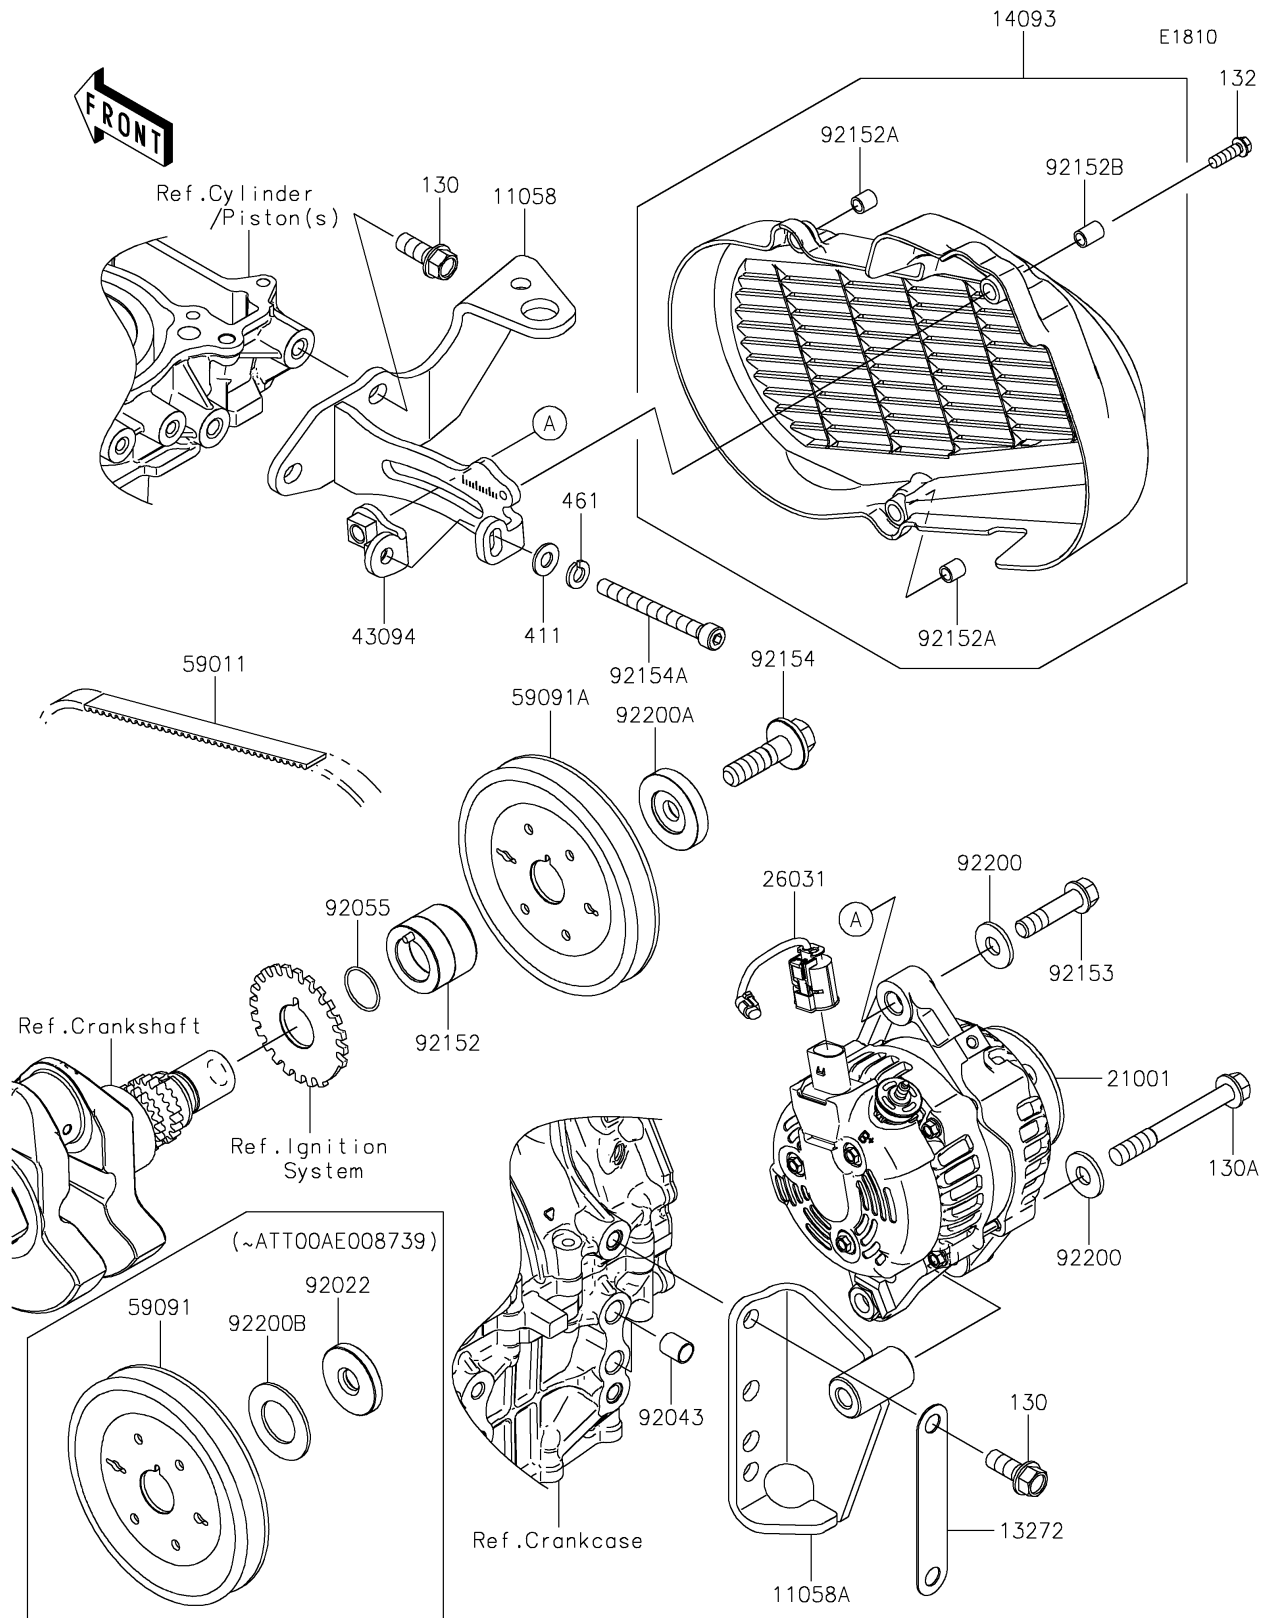

2024 MULE PRO-FXR™ 1000 LE

PARTS DIAGRAM

Generator