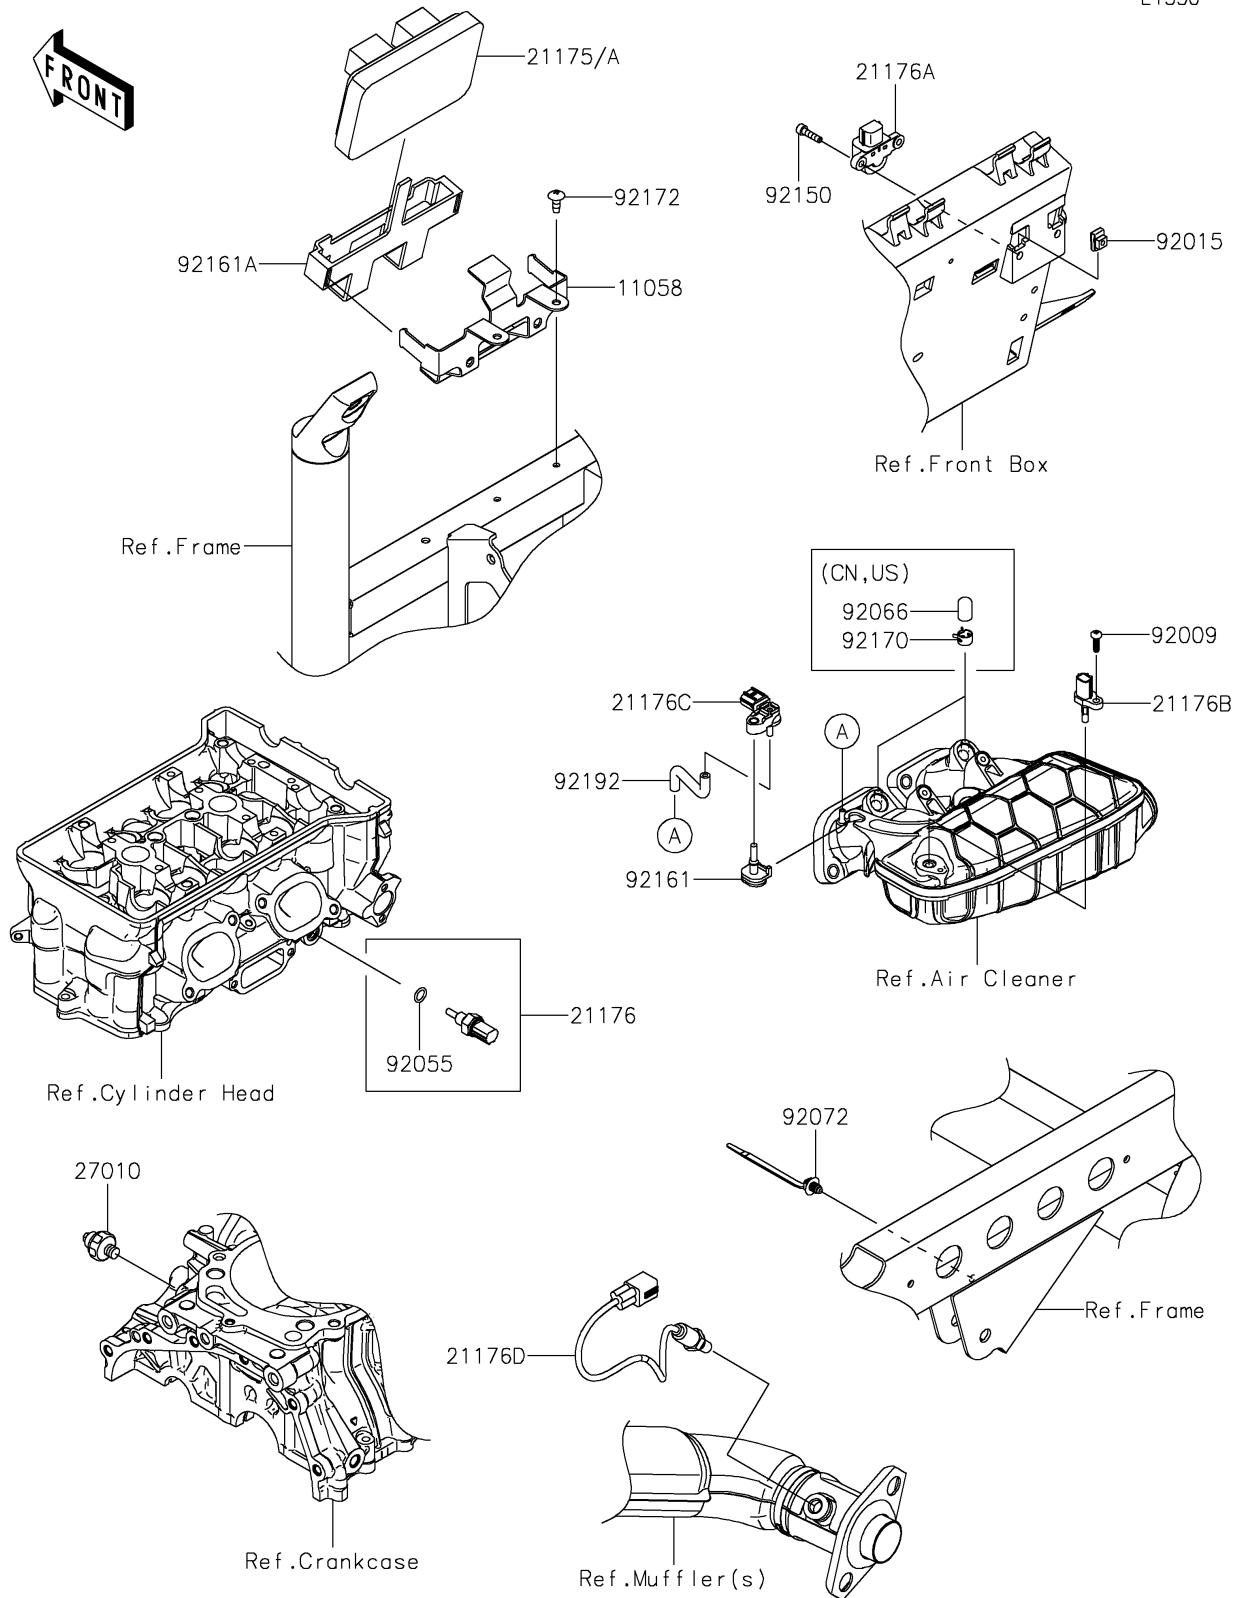

2024 MULE PRO-FXR™ 1000 LE

PARTS DIAGRAM

Fuel Injection

E1530

2024 MULE PRO-FXR™ 1000 LE

PARTS LIST

Fuel Injection

ITEM NAME	PART NUMBER	QUANTITY
-----------	-------------	----------
