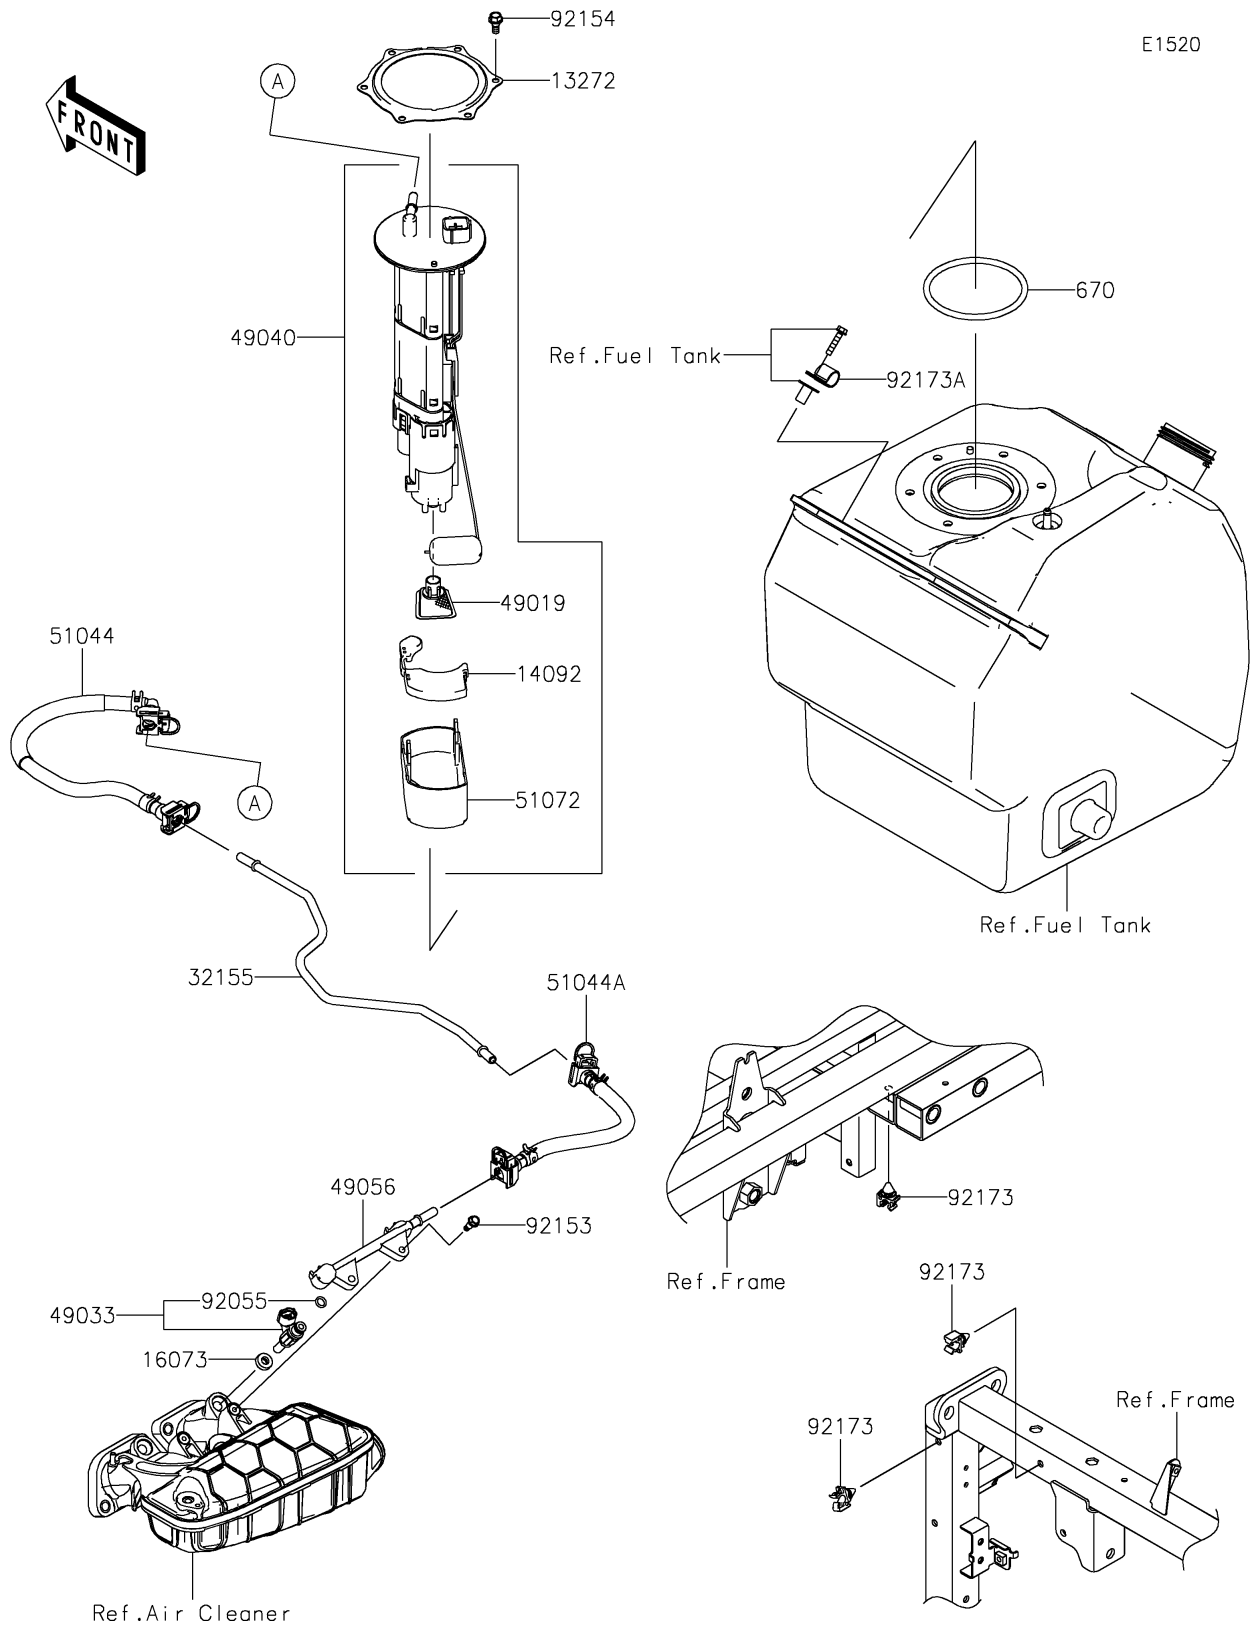

2024 MULE PRO-FXR™ 1000 LE

PARTS DIAGRAM

Fuel Pump

2024 MULE PRO-FXR™ 1000 LE

PARTS LIST

Fuel Pump

ITEM NAME	PART NUMBER	QUANTITY
-----------	-------------	----------
