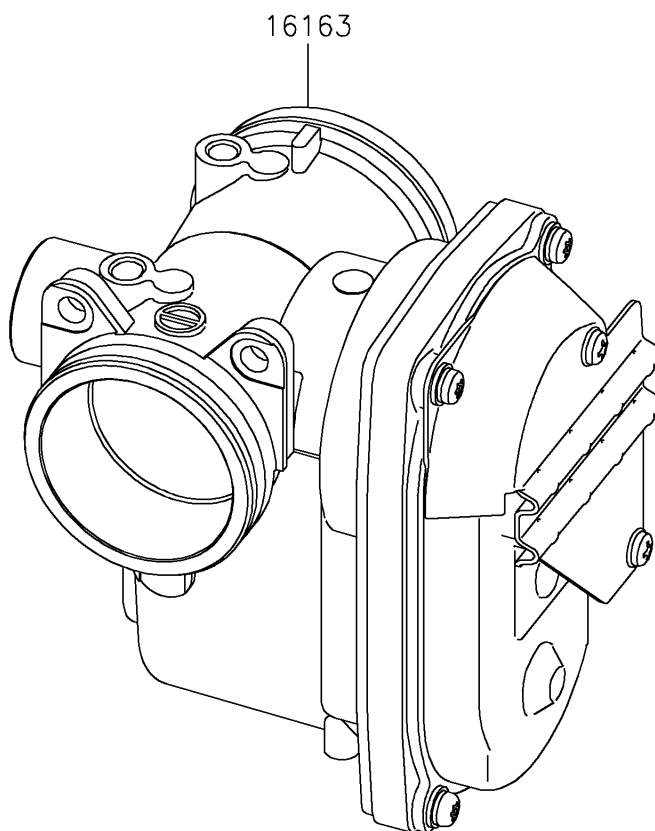

2025 MULE PRO-FXR 1000 LE

PARTS DIAGRAM

Throttle

E1510

2025 MULE PRO-FXR 1000 LE

PARTS LIST

Throttle

ITEM NAME	PART NUMBER	QUANTITY
-----------	-------------	----------
