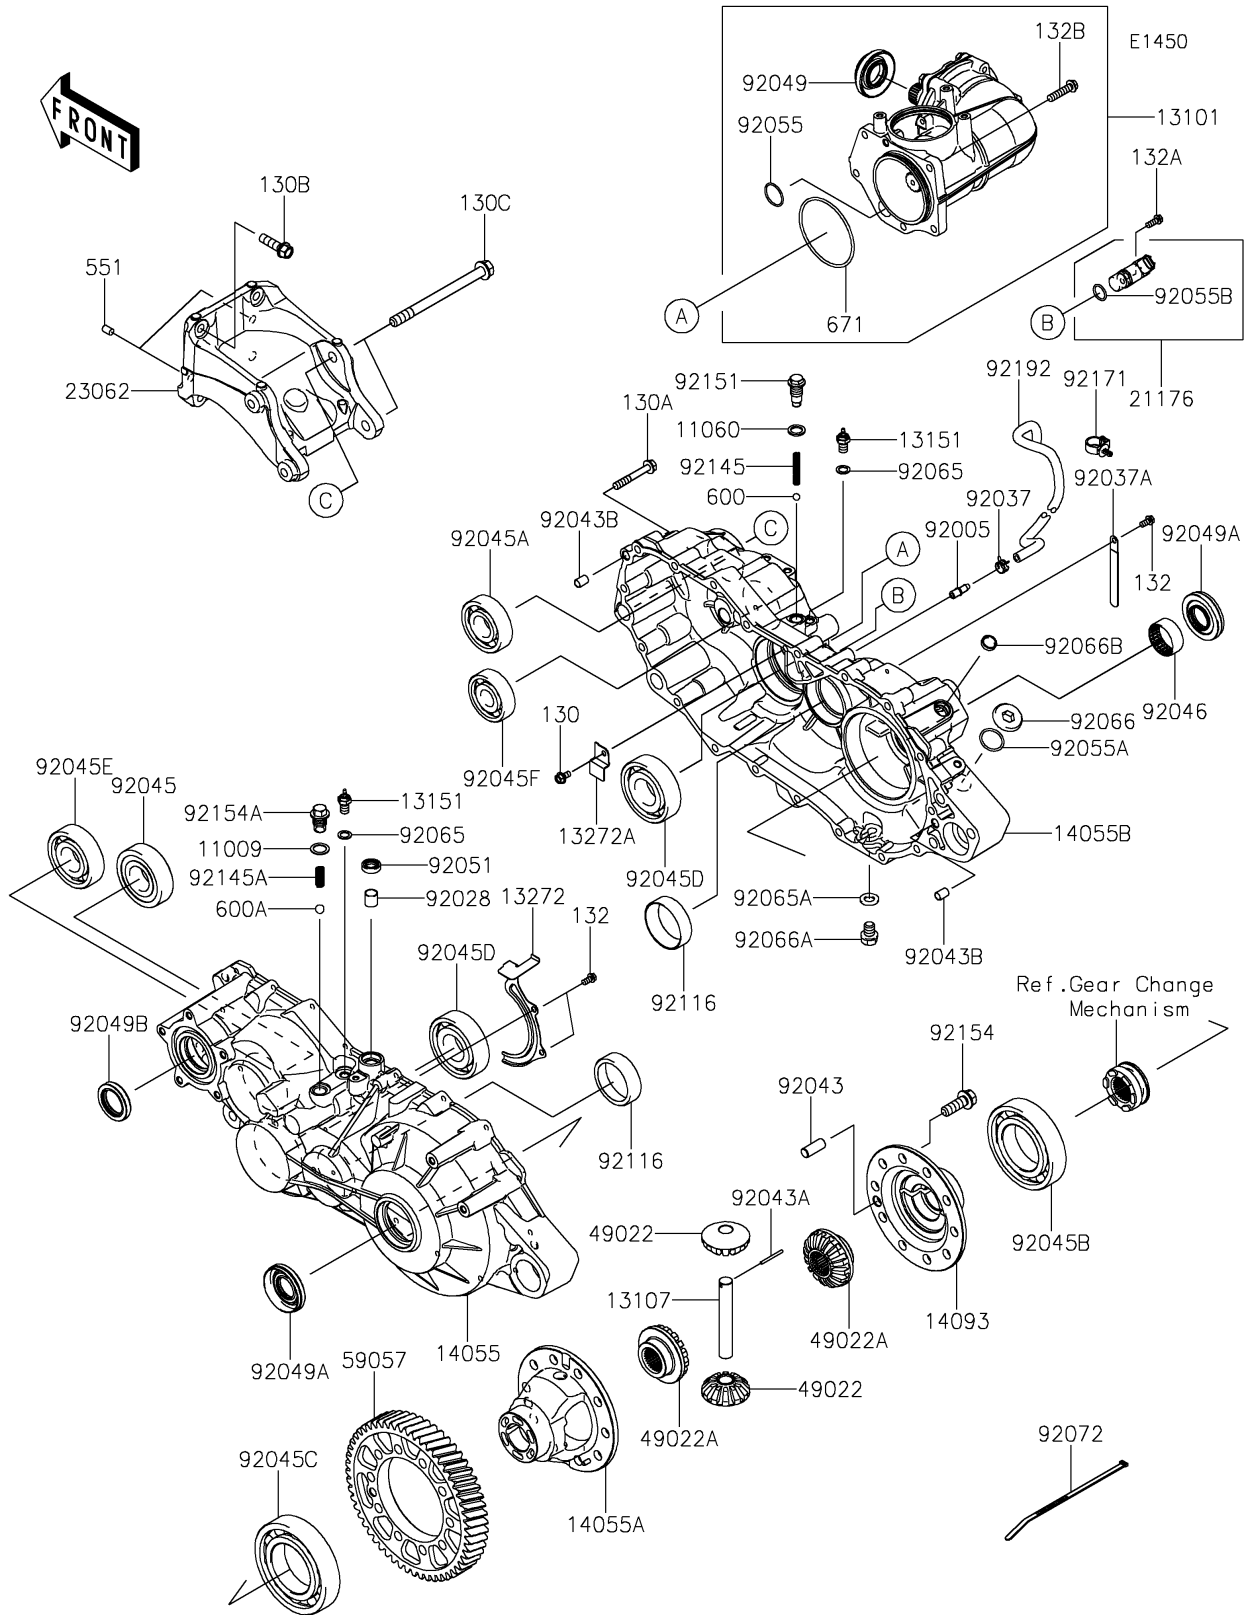

2024 MULE PRO-FXR™ 1000 LE

PARTS DIAGRAM

Gear Box

2024 MULE PRO-FXR™ 1000 LE

PARTS LIST

Gear Box

ITEM NAME	PART NUMBER	QUANTITY
-----------	-------------	----------
