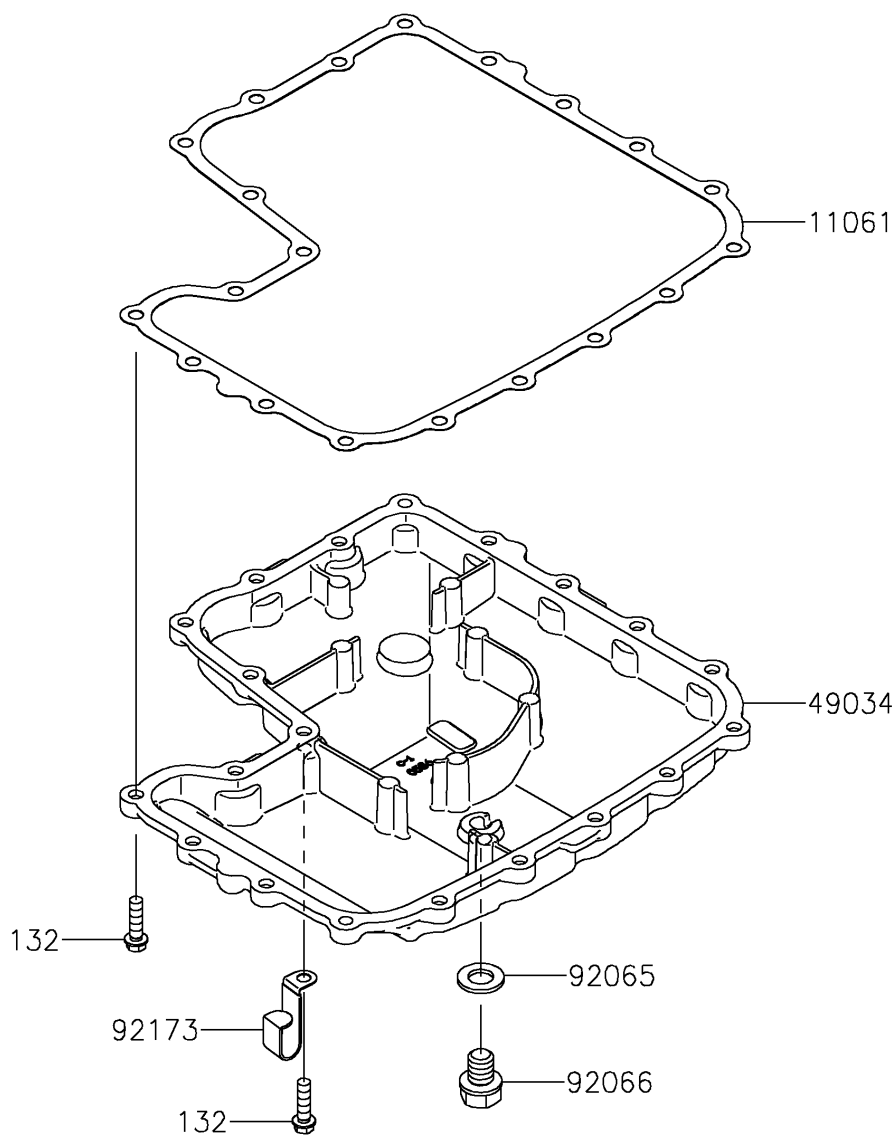

2025 MULE PRO-FXR 1000 LE

PARTS DIAGRAM

Oil Pan

E1434

2025 MULE PRO-FXR 1000 LE

PARTS LIST

Oil Pan

ITEM NAME	PART NUMBER	QUANTITY
-----------	-------------	----------
