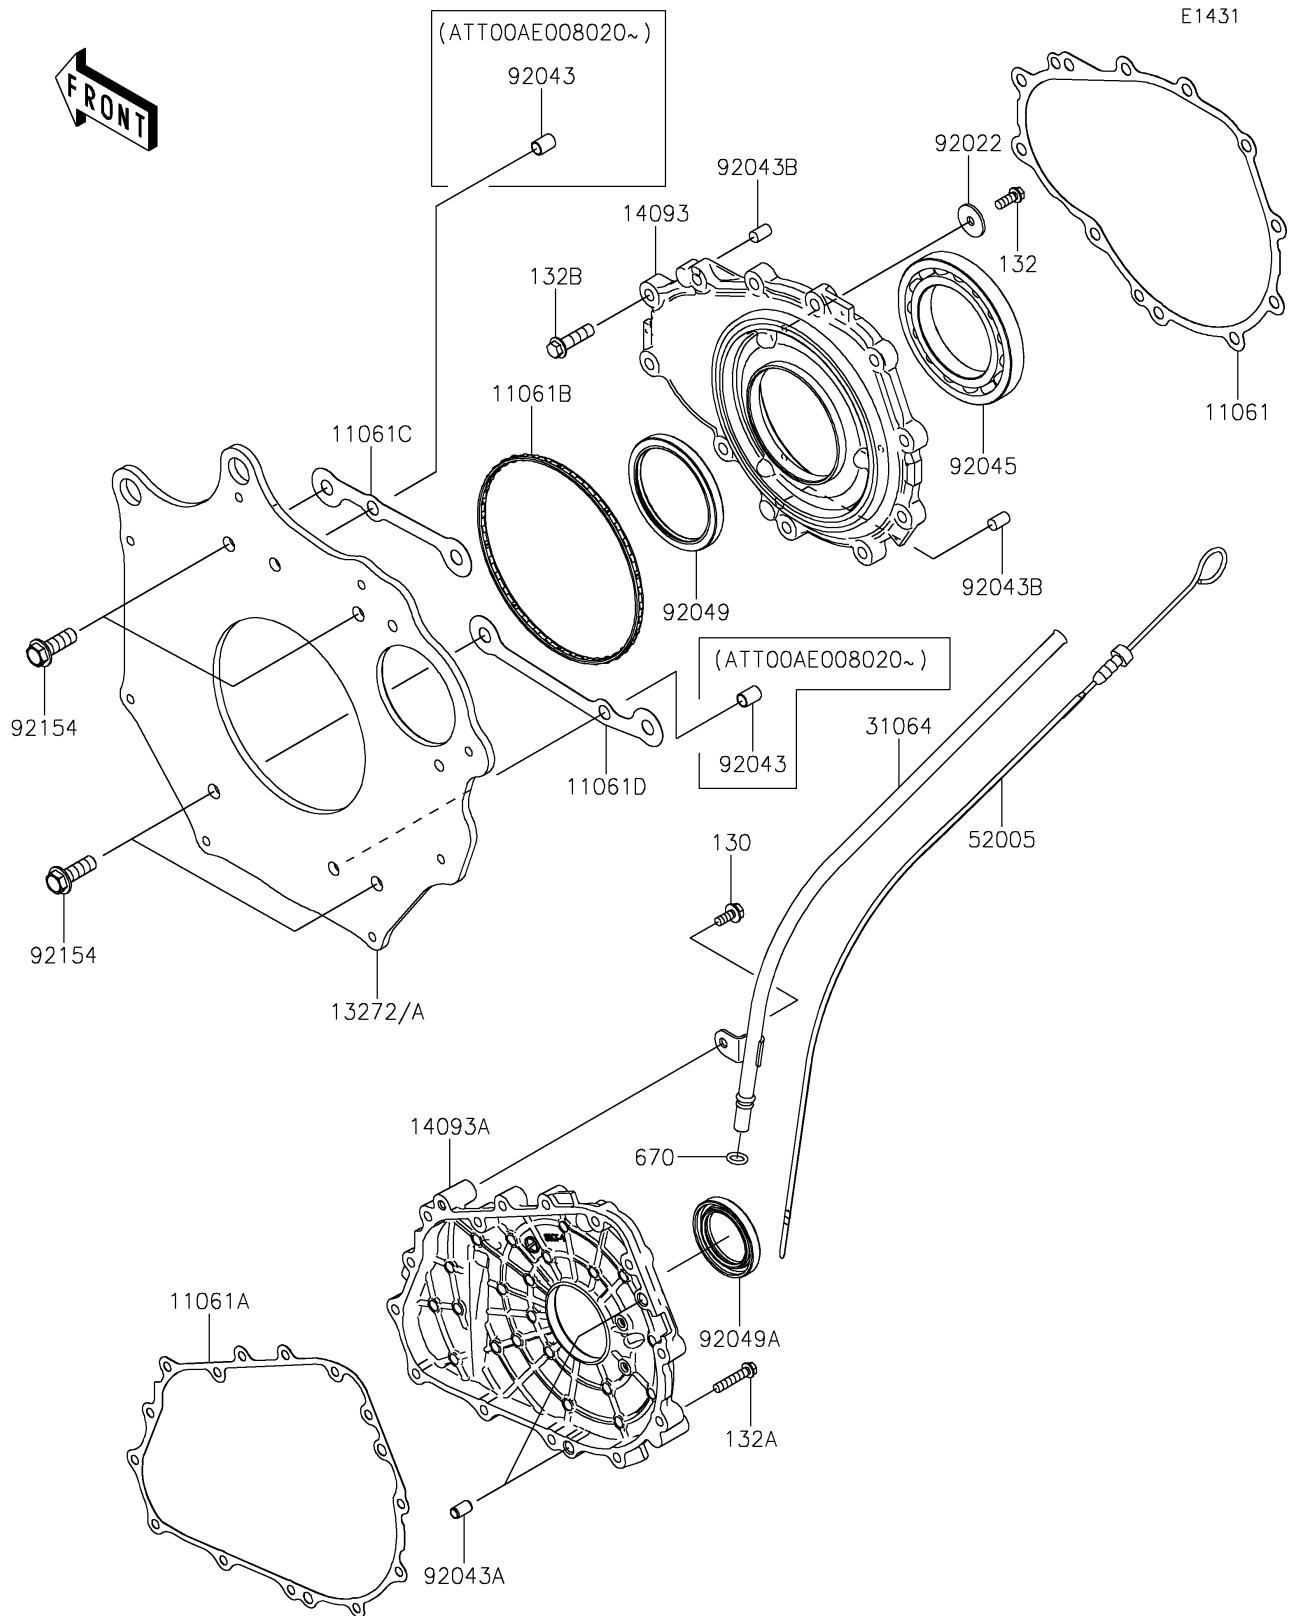

2024 MULE PRO-FXR™ 1000 LE

PARTS DIAGRAM

Engine Cover(s)

2024 MULE PRO-FXR™ 1000 LE

PARTS LIST

Engine Cover(s)

ITEM NAME	PART NUMBER	QUANTITY
-----------	-------------	----------
