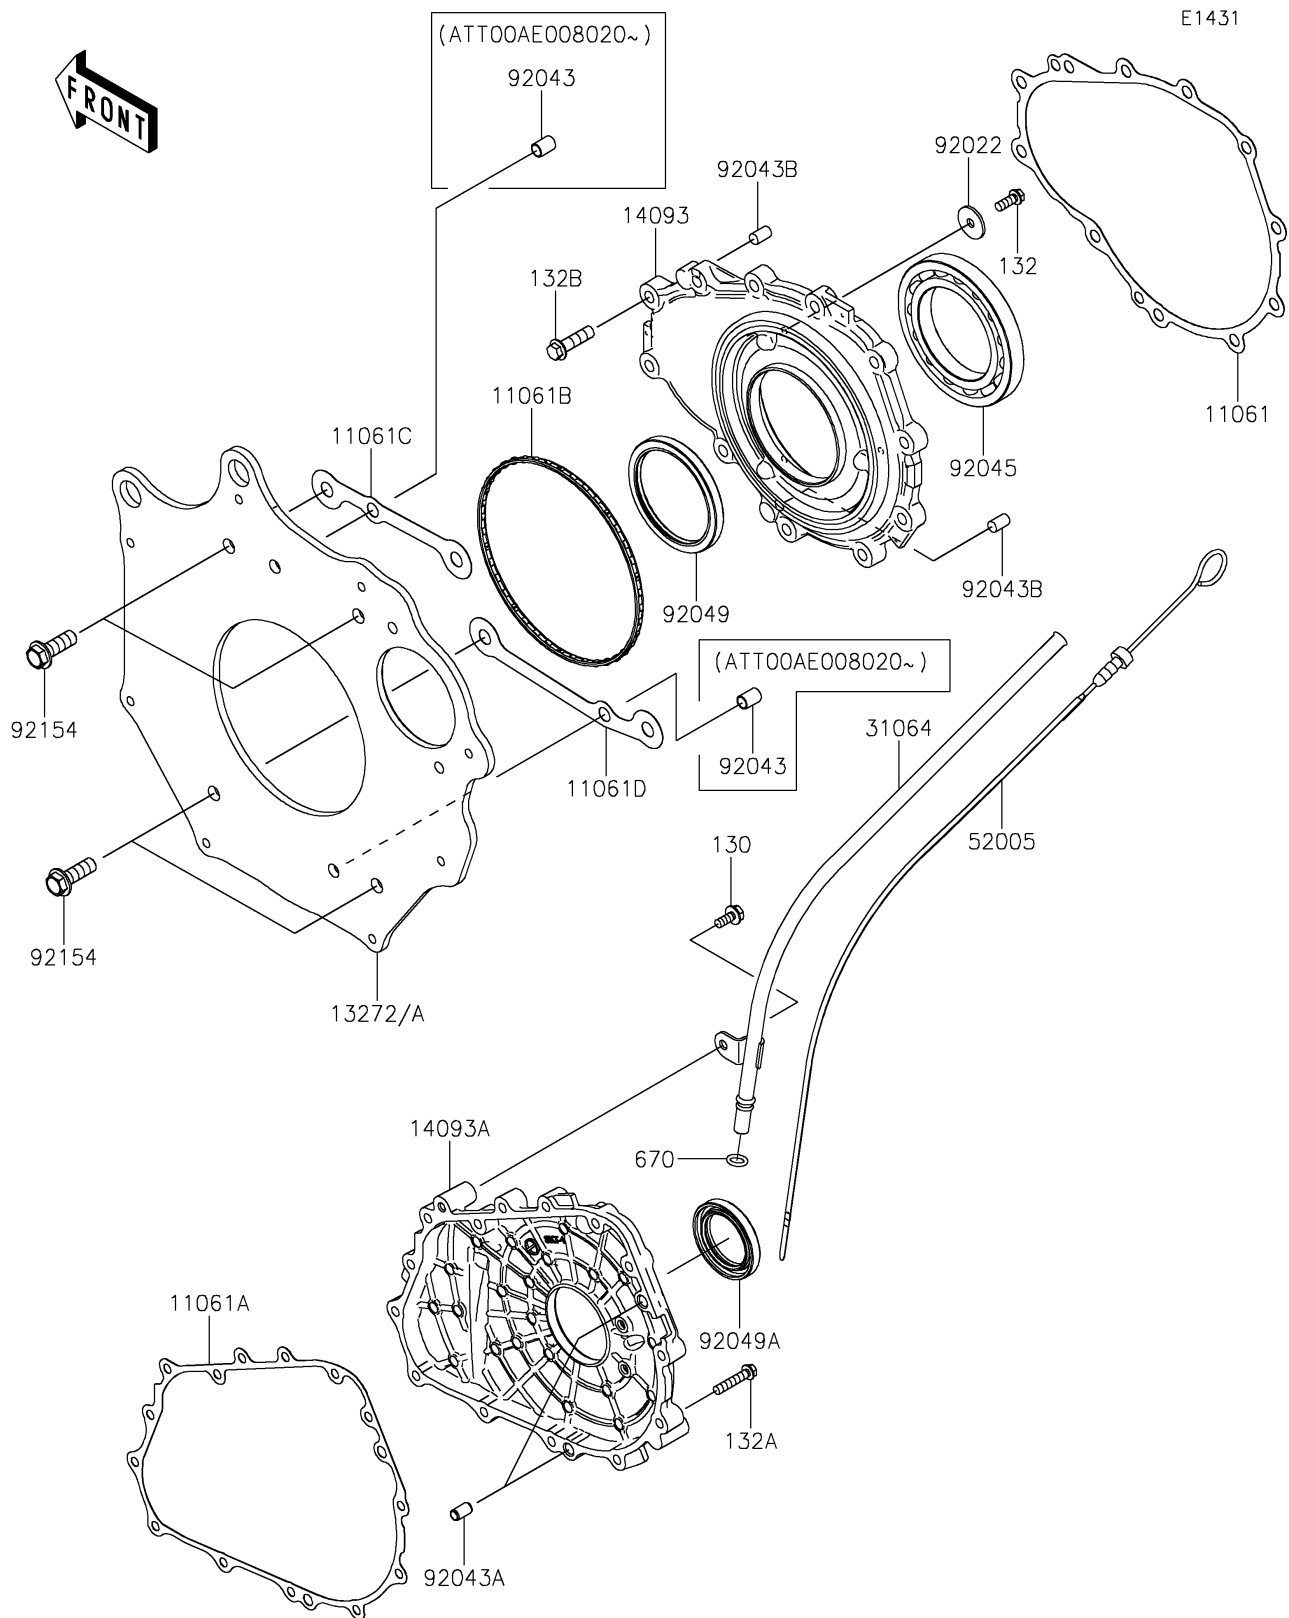

2024 MULE PRO-FXR™ 1000 LE

PARTS DIAGRAM

Engine Cover(s)

2024 MULE PRO-FXR™ 1000 LE

PARTS LIST

Engine Cover(s)

ITEM NAME	PART NUMBER	QUANTITY
-----------	-------------	----------
