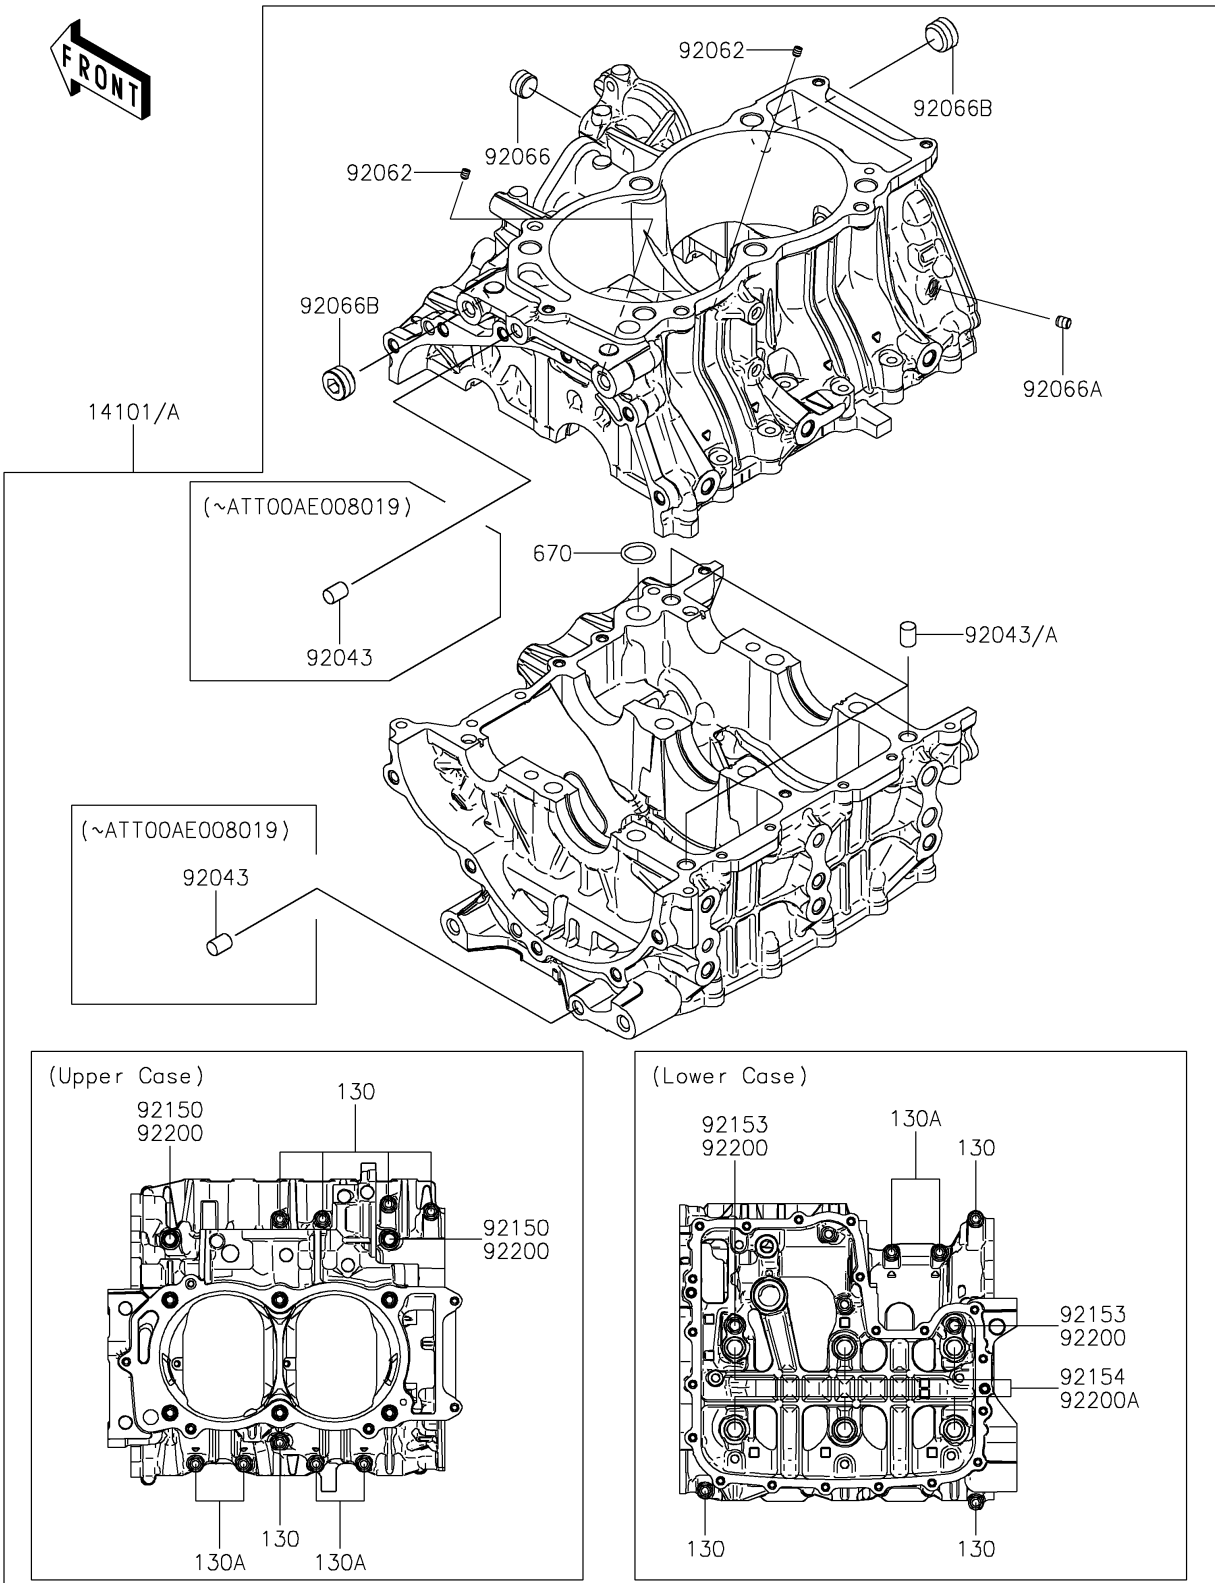

2024 MULE PRO-FXR™ 1000 LE

PARTS DIAGRAM

Crankcase

E1411

2024 MULE PRO-FXR™ 1000 LE

PARTS LIST

Crankcase

ITEM NAME	PART NUMBER	QUANTITY
-----------	-------------	----------
