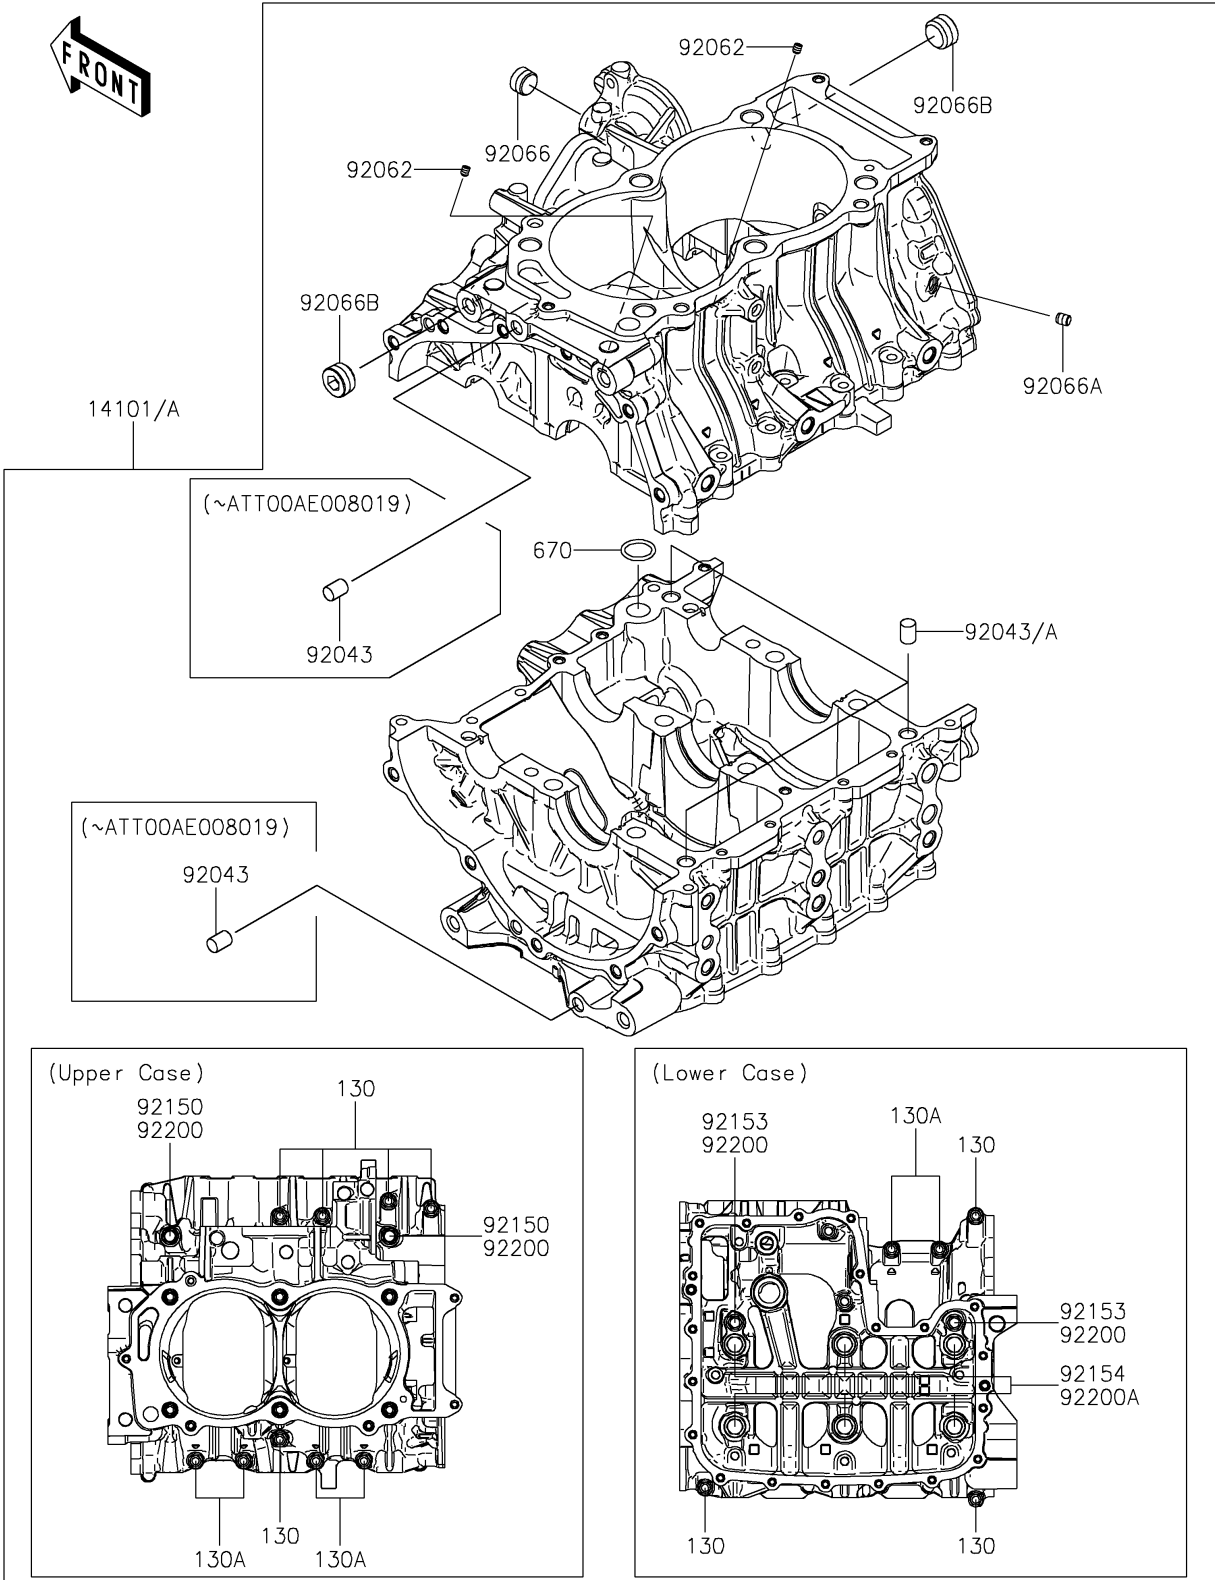

2024 MULE PRO-FXR™ 1000 LE

PARTS DIAGRAM

Crankcase

E1411

2024 MULE PRO-FXR™ 1000 LE

PARTS LIST

Crankcase

ITEM NAME	PART NUMBER	QUANTITY
-----------	-------------	----------
