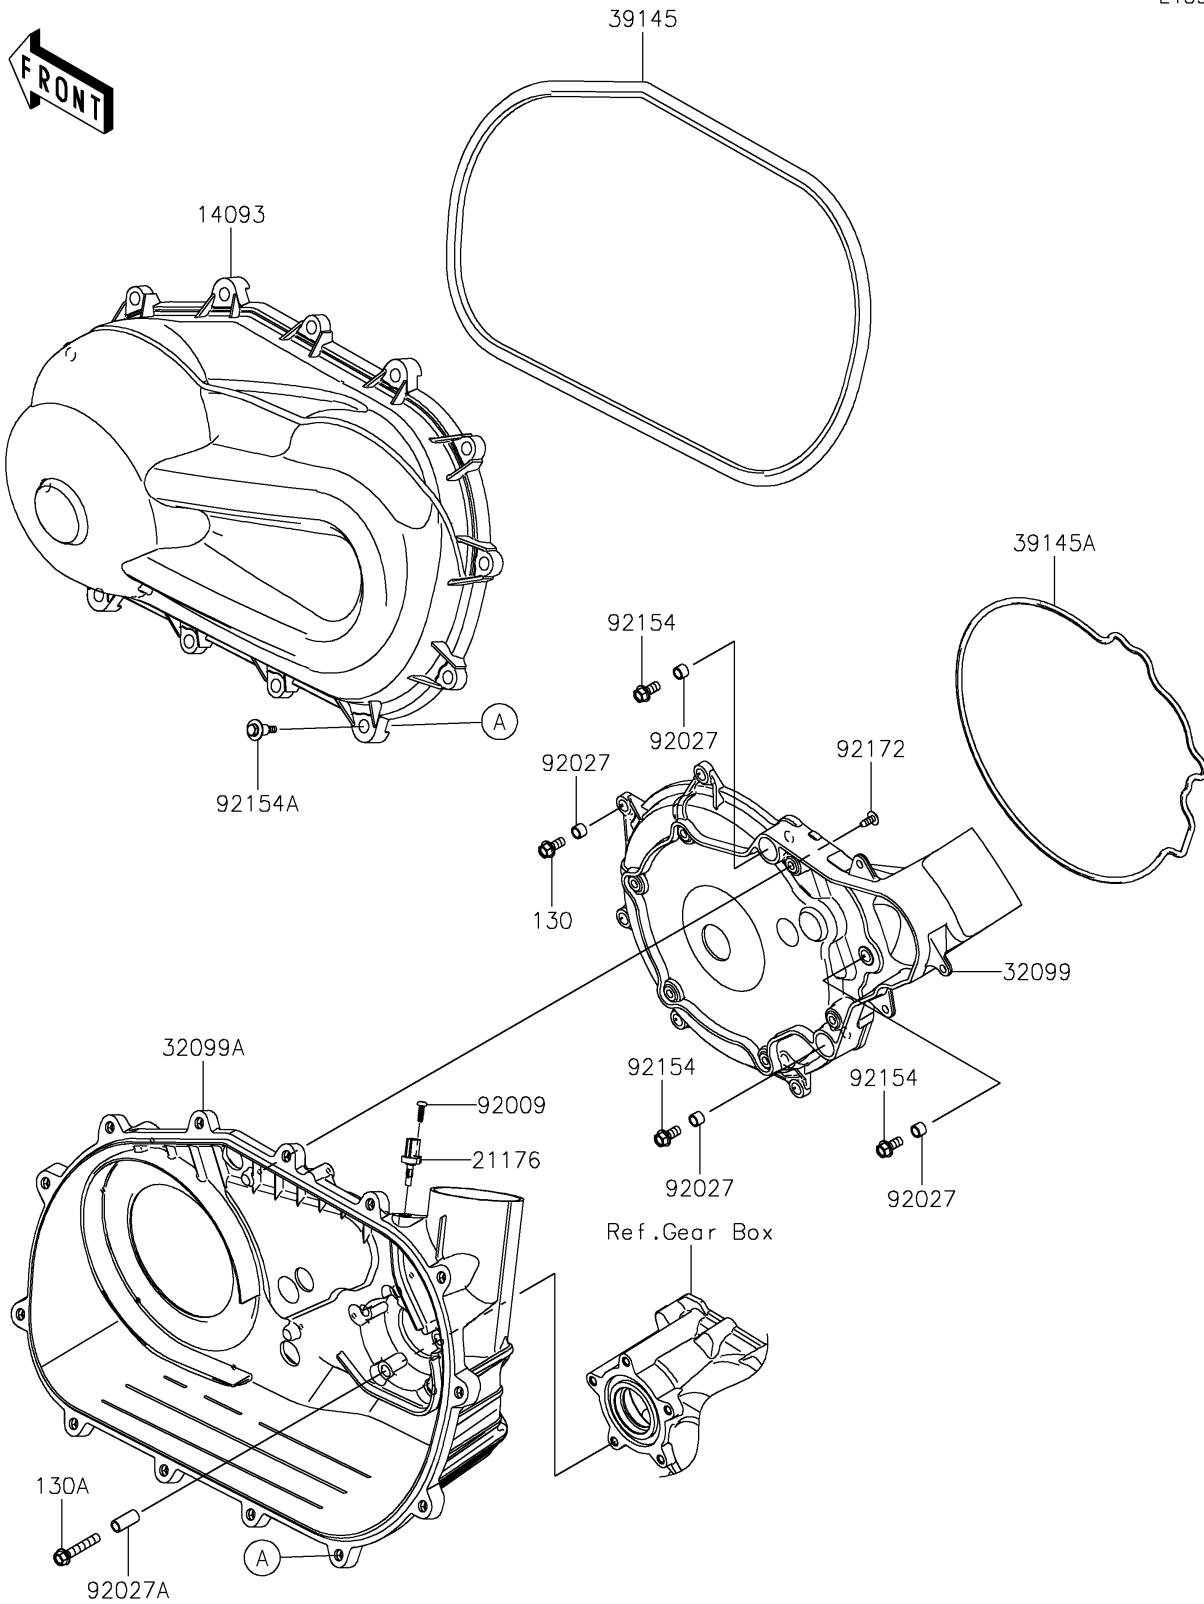

2024 MULE PRO-FXR™ 1000 LE

PARTS DIAGRAM

Converter Cover

E1393

2024 MULE PRO-FXR™ 1000 LE

PARTS LIST

Converter Cover

ITEM NAME	PART NUMBER	QUANTITY
-----------	-------------	----------
