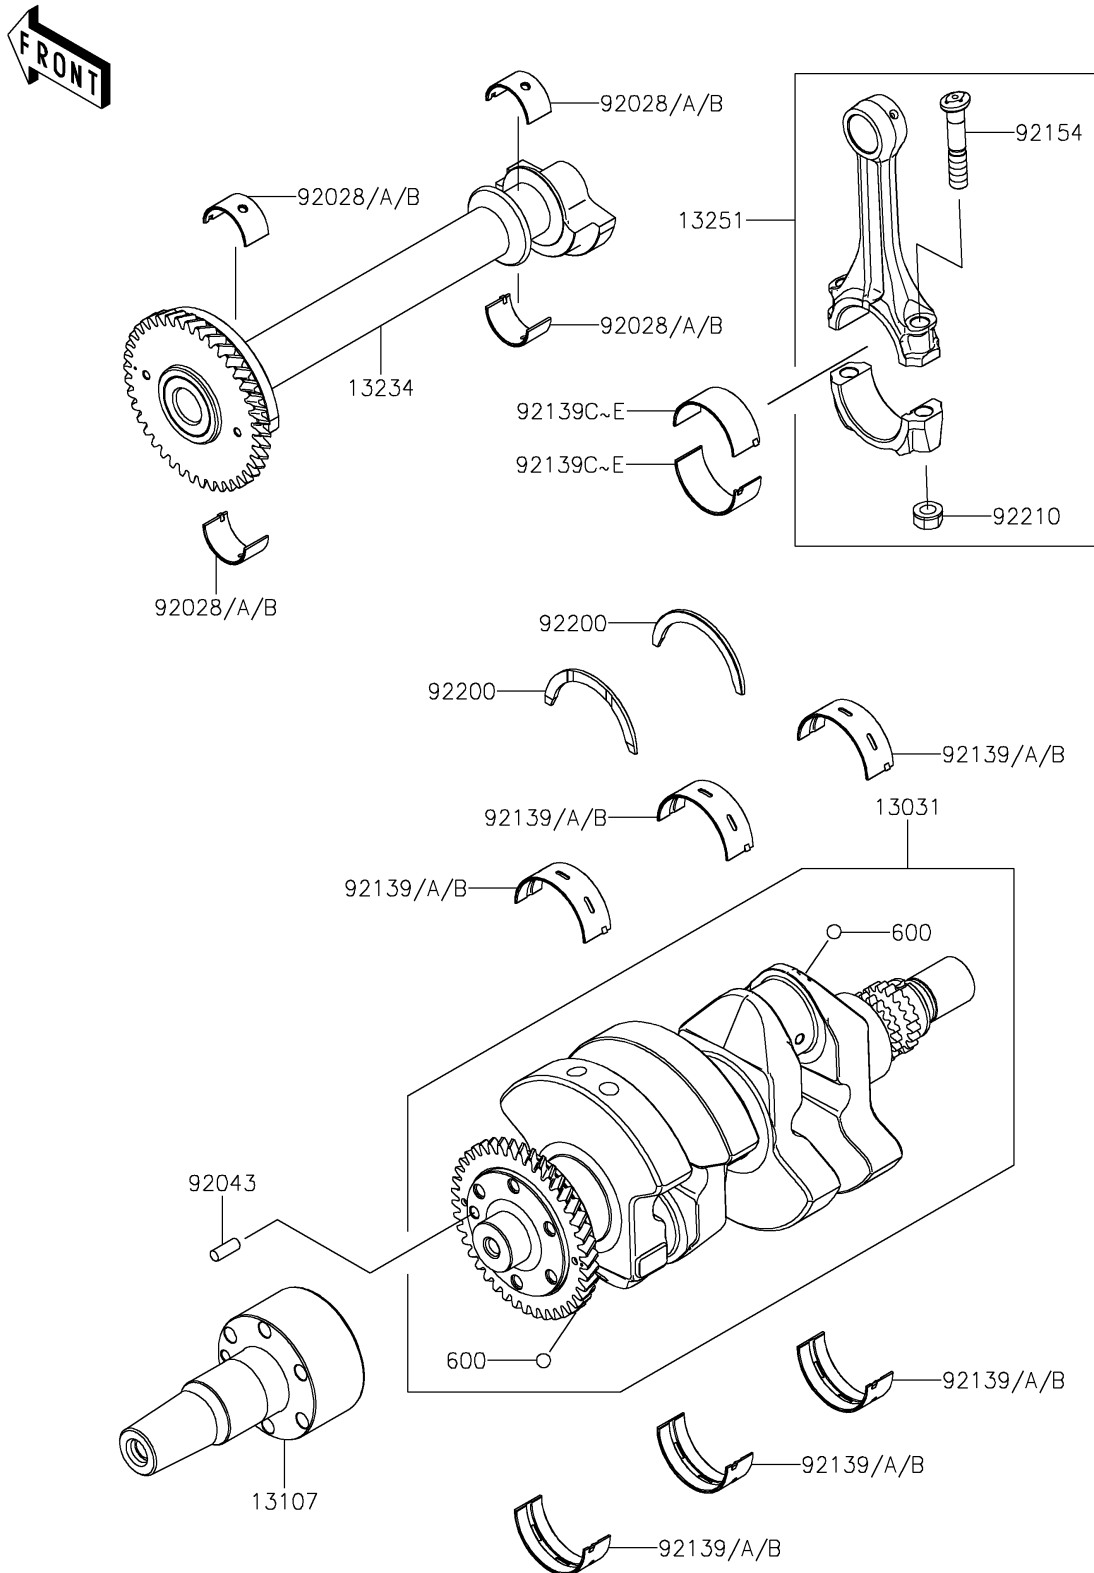

2025 MULE PRO-FXR 1000 LE

PARTS DIAGRAM

Crankshaft

E1321

2025 MULE PRO-FXR 1000 LE

PARTS LIST

Crankshaft

ITEM NAME	PART NUMBER	QUANTITY
-----------	-------------	----------
