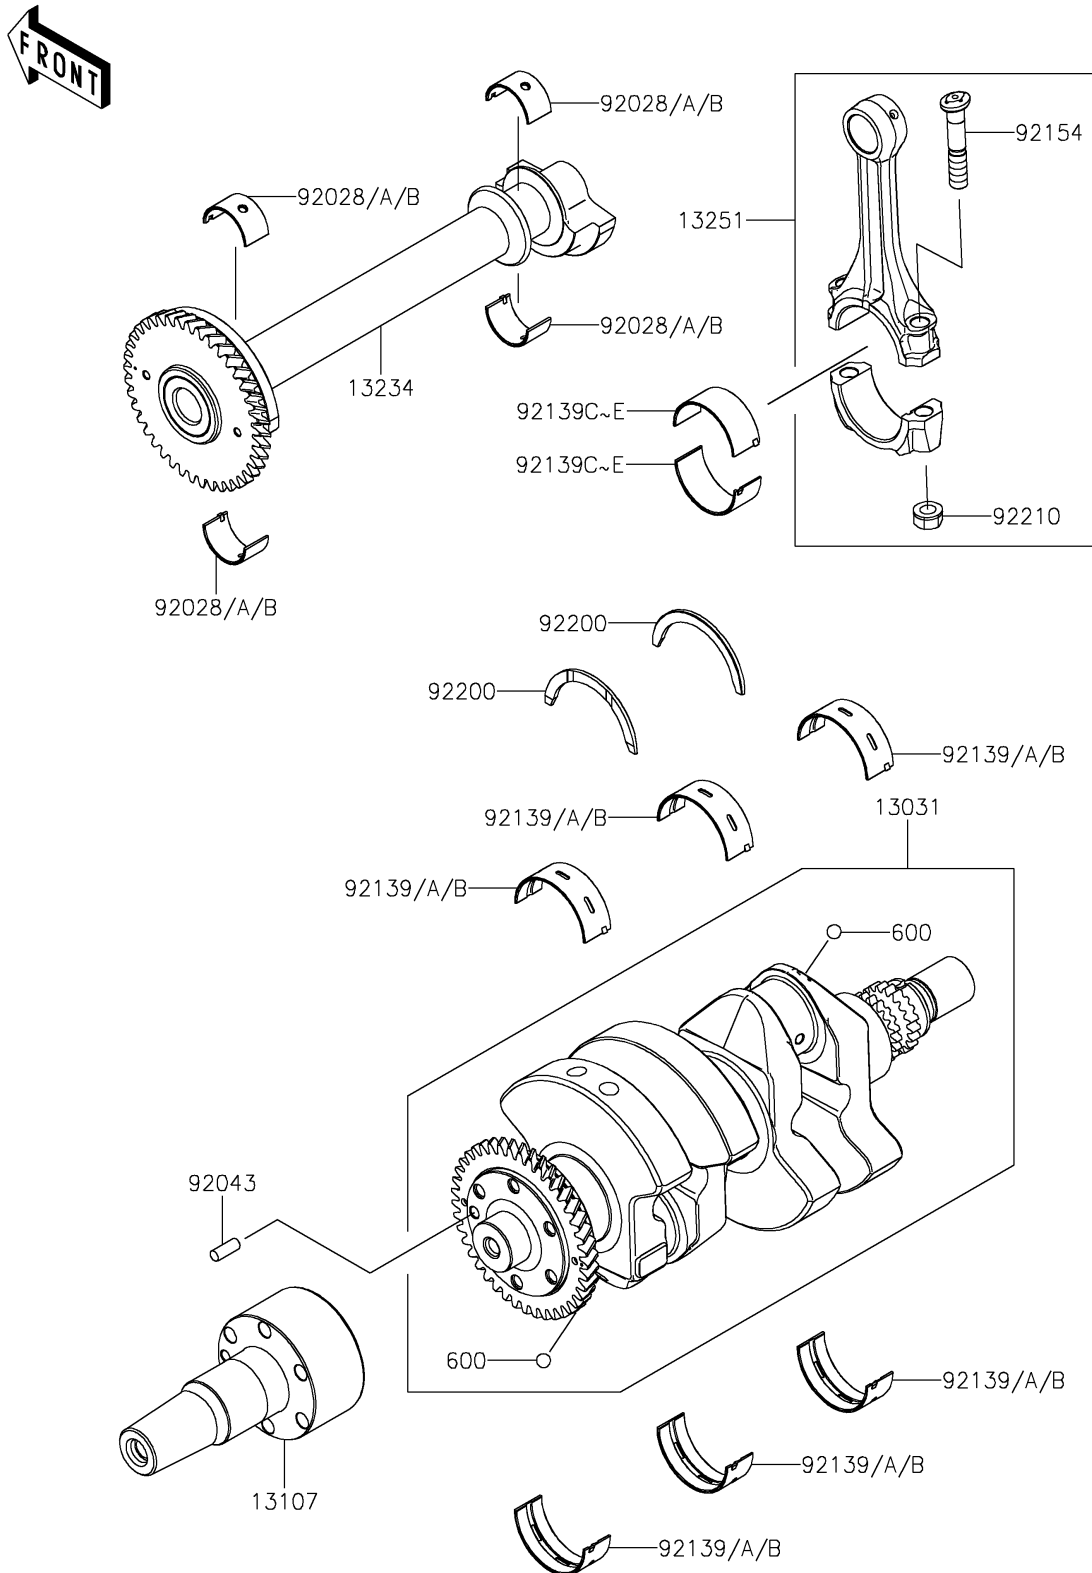

2024 MULE PRO-FXR™ 1000 LE

PARTS DIAGRAM

Crankshaft

E1321

2024 MULE PRO-FXR™ 1000 LE

PARTS LIST

Crankshaft

ITEM NAME	PART NUMBER	QUANTITY
-----------	-------------	----------
