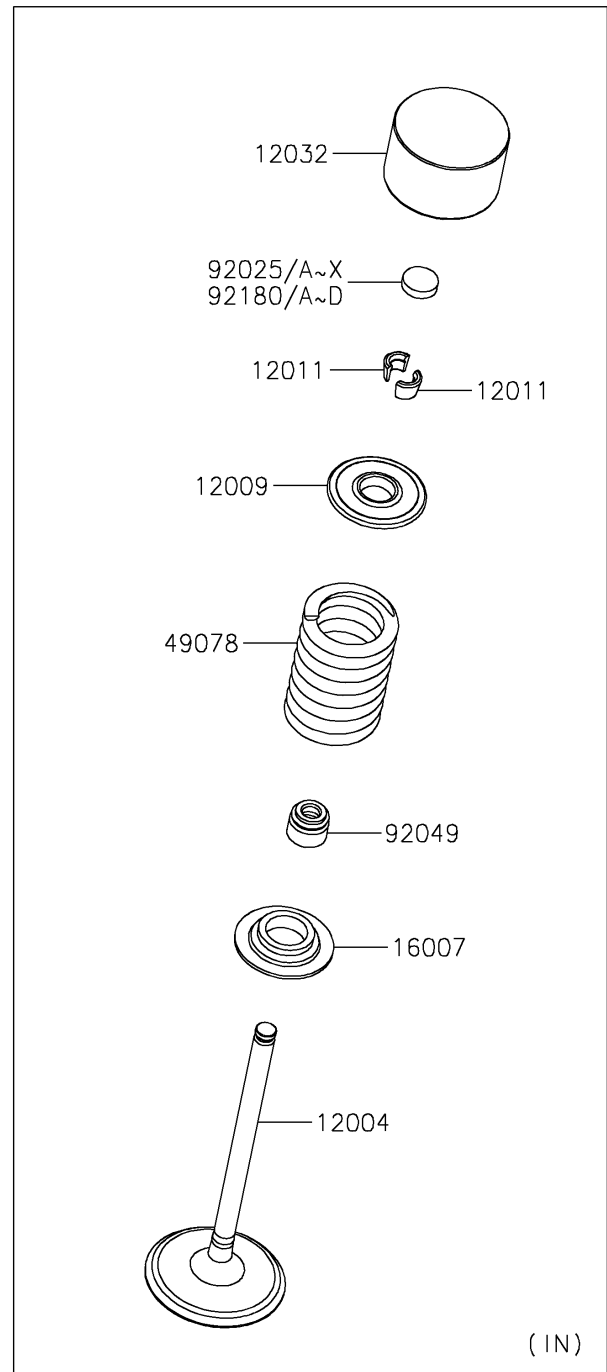

# 2025 MULE PRO-FXR 1000 LE

## PARTS DIAGRAM

### Valve(s)

E1210

## PARTS LIST

Valve(s)

ITEM NAME	PART NUMBER	QUANTITY
-----------	-------------	----------

---