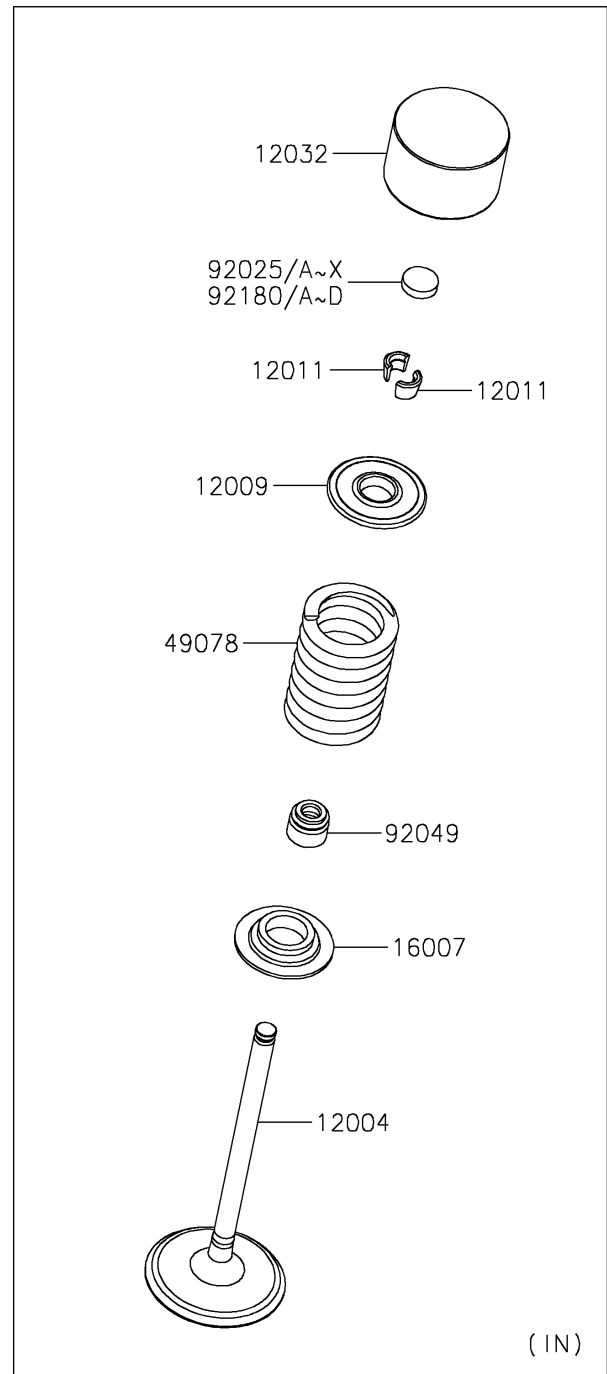

2024 MULE PRO-FXR™ 1000 LE

PARTS DIAGRAM

Valve(s)

E1210

2024 MULE PRO-FXR™ 1000 LE

PARTS LIST

Valve(s)

ITEM NAME	PART NUMBER	QUANTITY
-----------	-------------	----------
