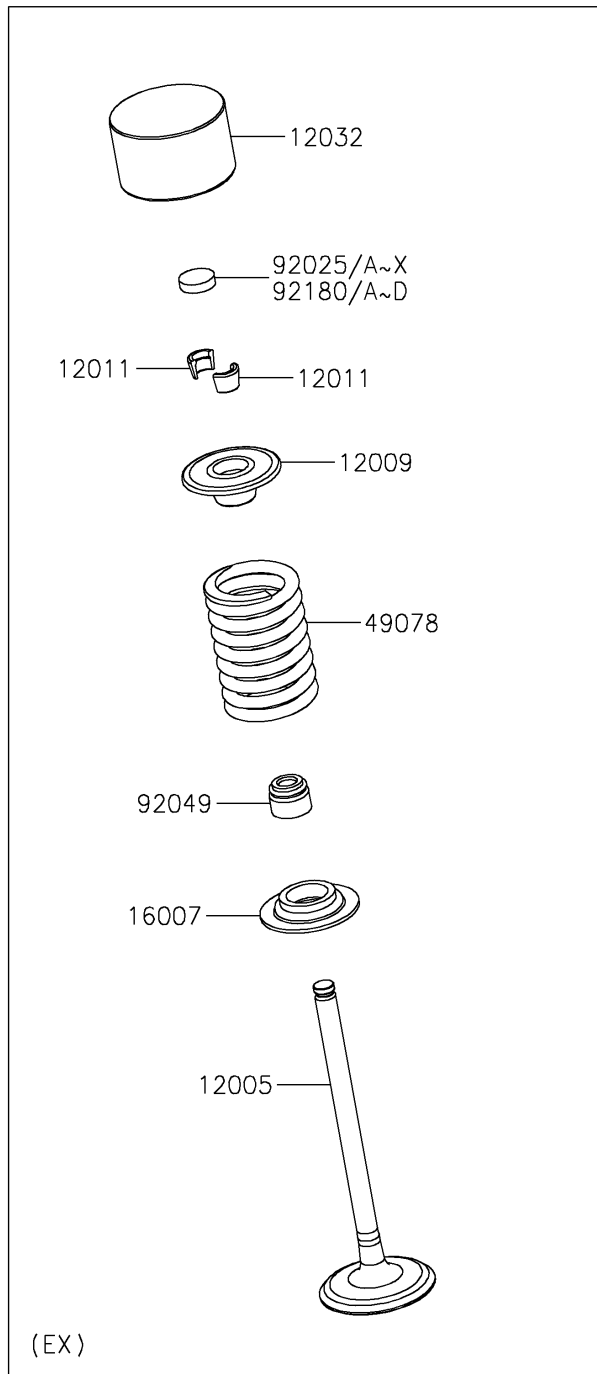

2024 MULE PRO-FXR™ 1000 LE

PARTS DIAGRAM

Valve(s)

E1210

2024 MULE PRO-FXR™ 1000 LE

PARTS LIST

Valve(s)

ITEM NAME	PART NUMBER	QUANTITY
-----------	-------------	----------
