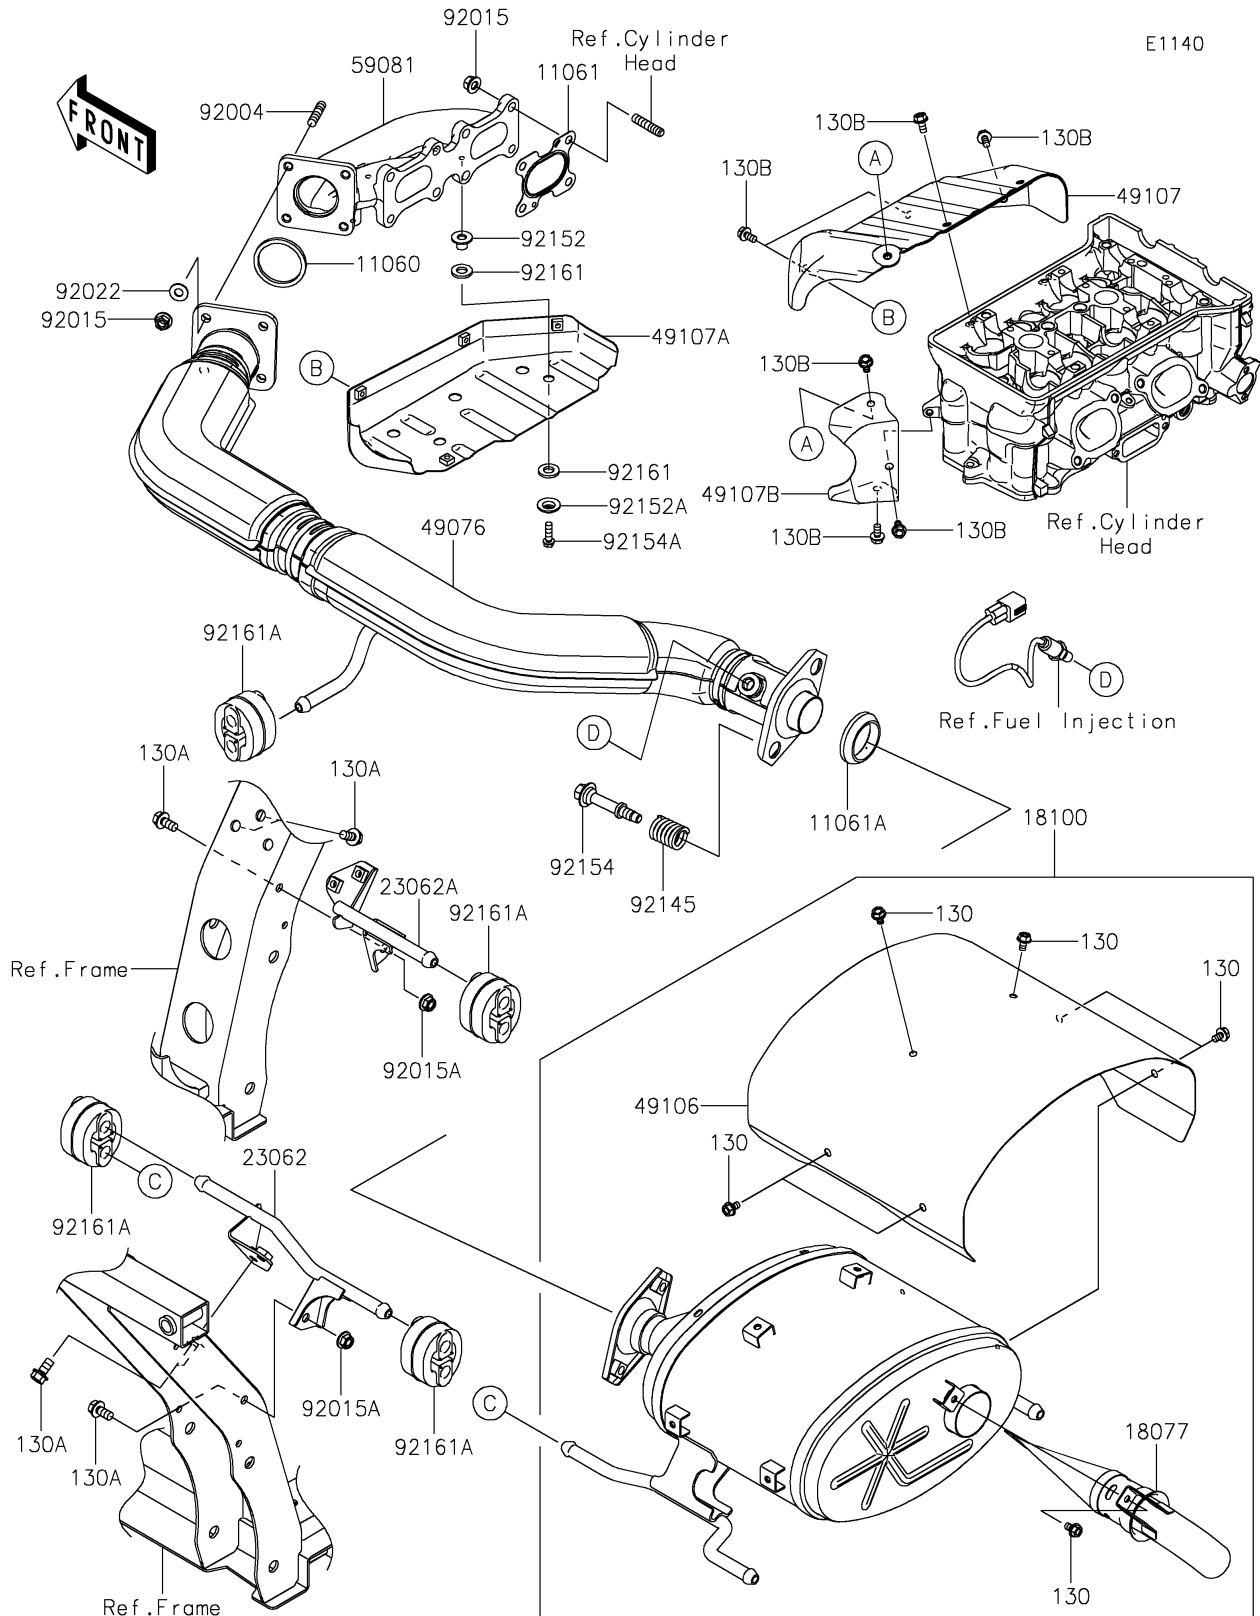

2024 MULE PRO-FXR™ 1000 LE

PARTS DIAGRAM

Muffler(s)

2024 MULE PRO-FXR™ 1000 LE

PARTS LIST

Muffler(s)

ITEM NAME	PART NUMBER	QUANTITY
-----------	-------------	----------
