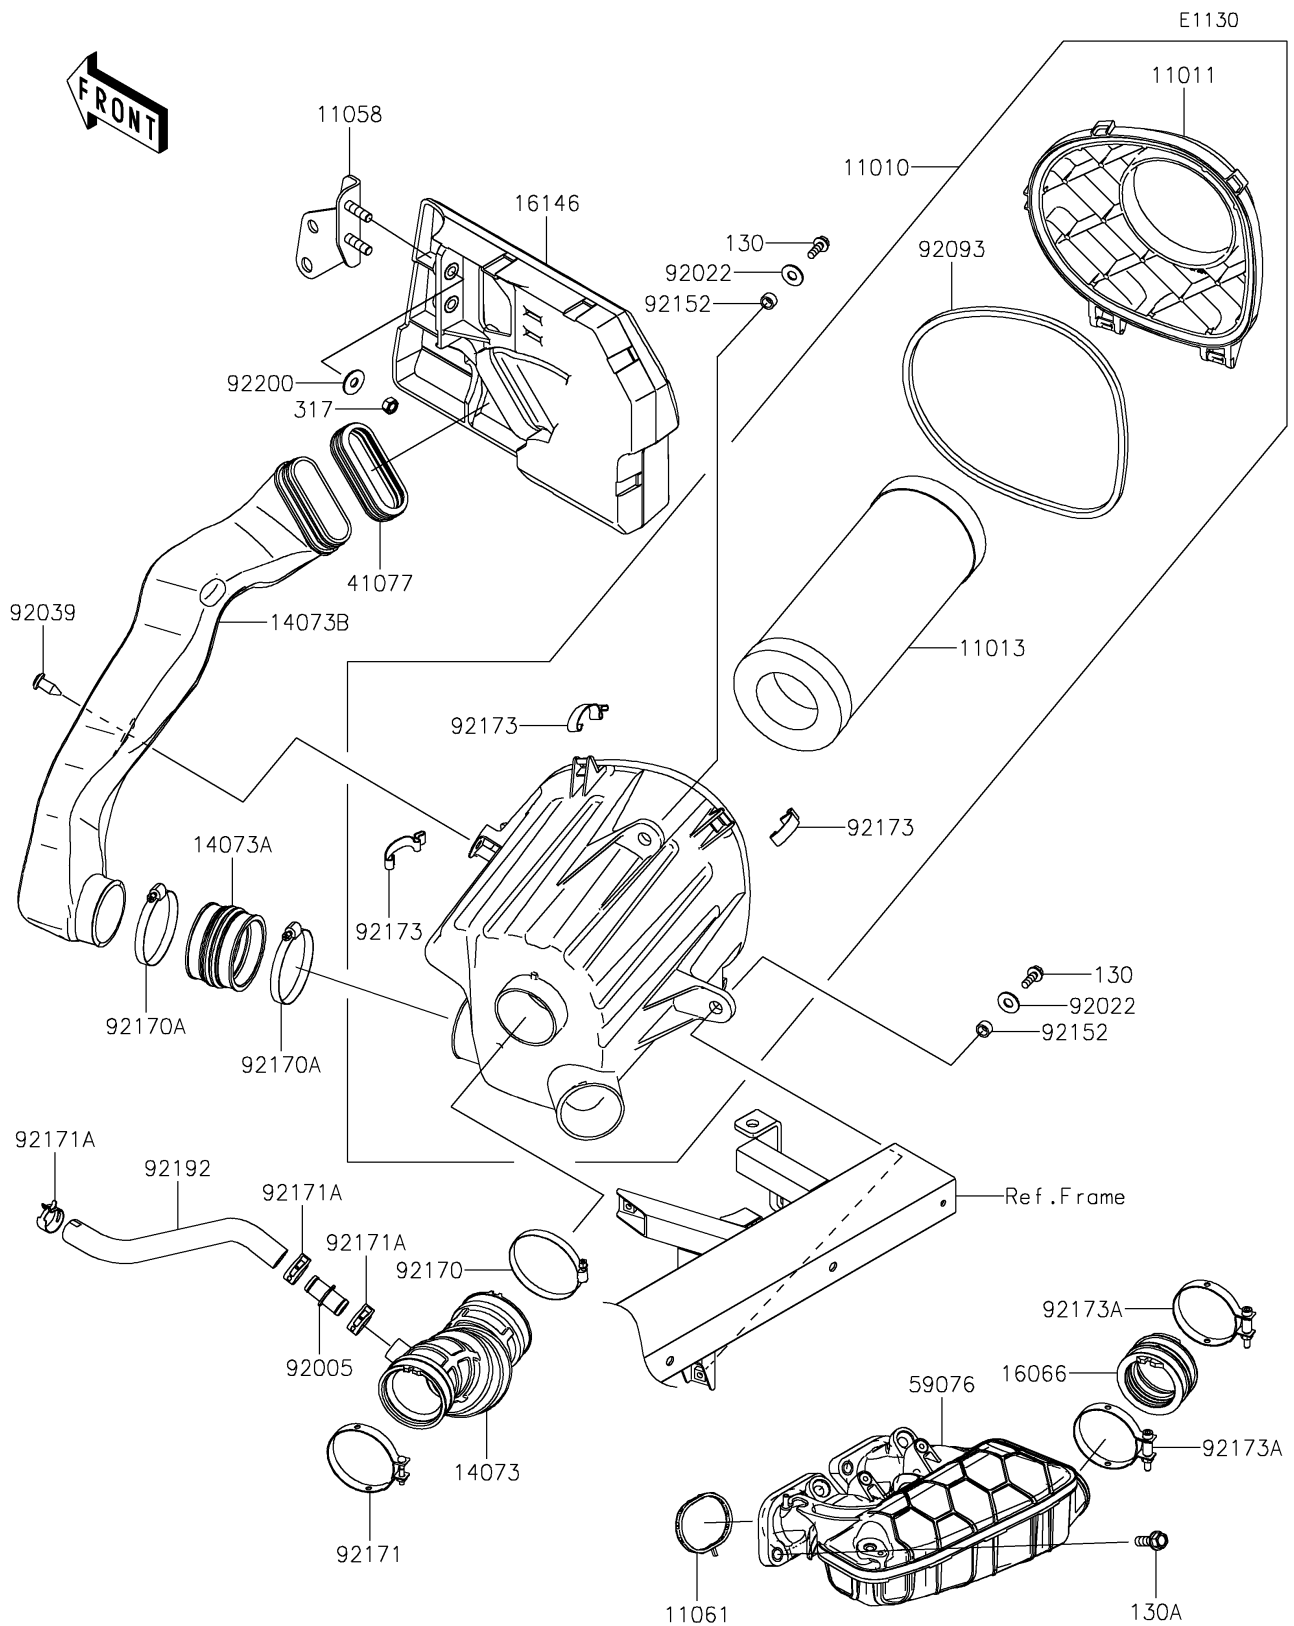

2024 MULE PRO-FXR™ 1000 LE

PARTS DIAGRAM

Air Cleaner

2024 MULE PRO-FXR™ 1000 LE

PARTS LIST

Air Cleaner

ITEM NAME	PART NUMBER	QUANTITY
-----------	-------------	----------
