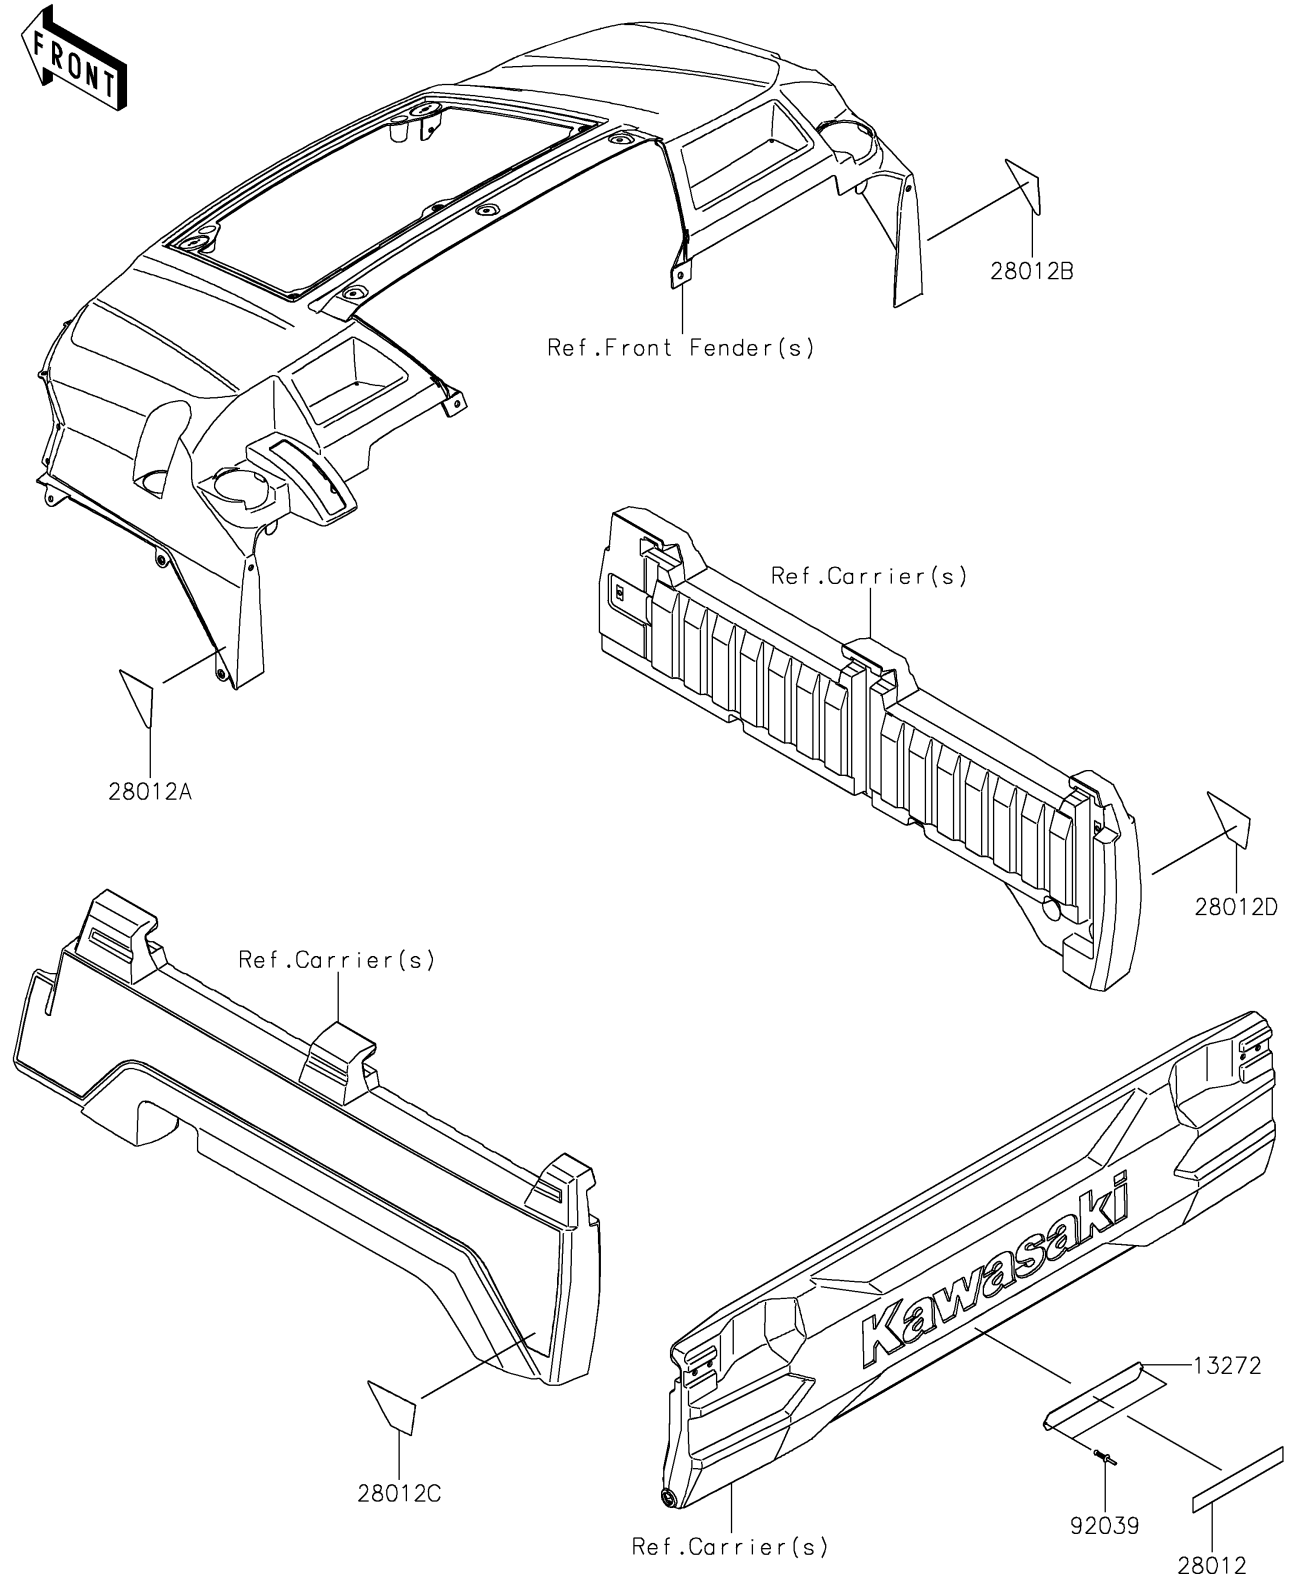

2026 MULE PRO-FXR™ 1000

PARTS DIAGRAM

Reflectors(MTFNN/MTFNL)

F2790

2026 MULE PRO-FXR™ 1000

PARTS LIST

Reflectors(MTFNN/MTFNL)

ITEM NAME

PART NUMBER

QUANTITY
