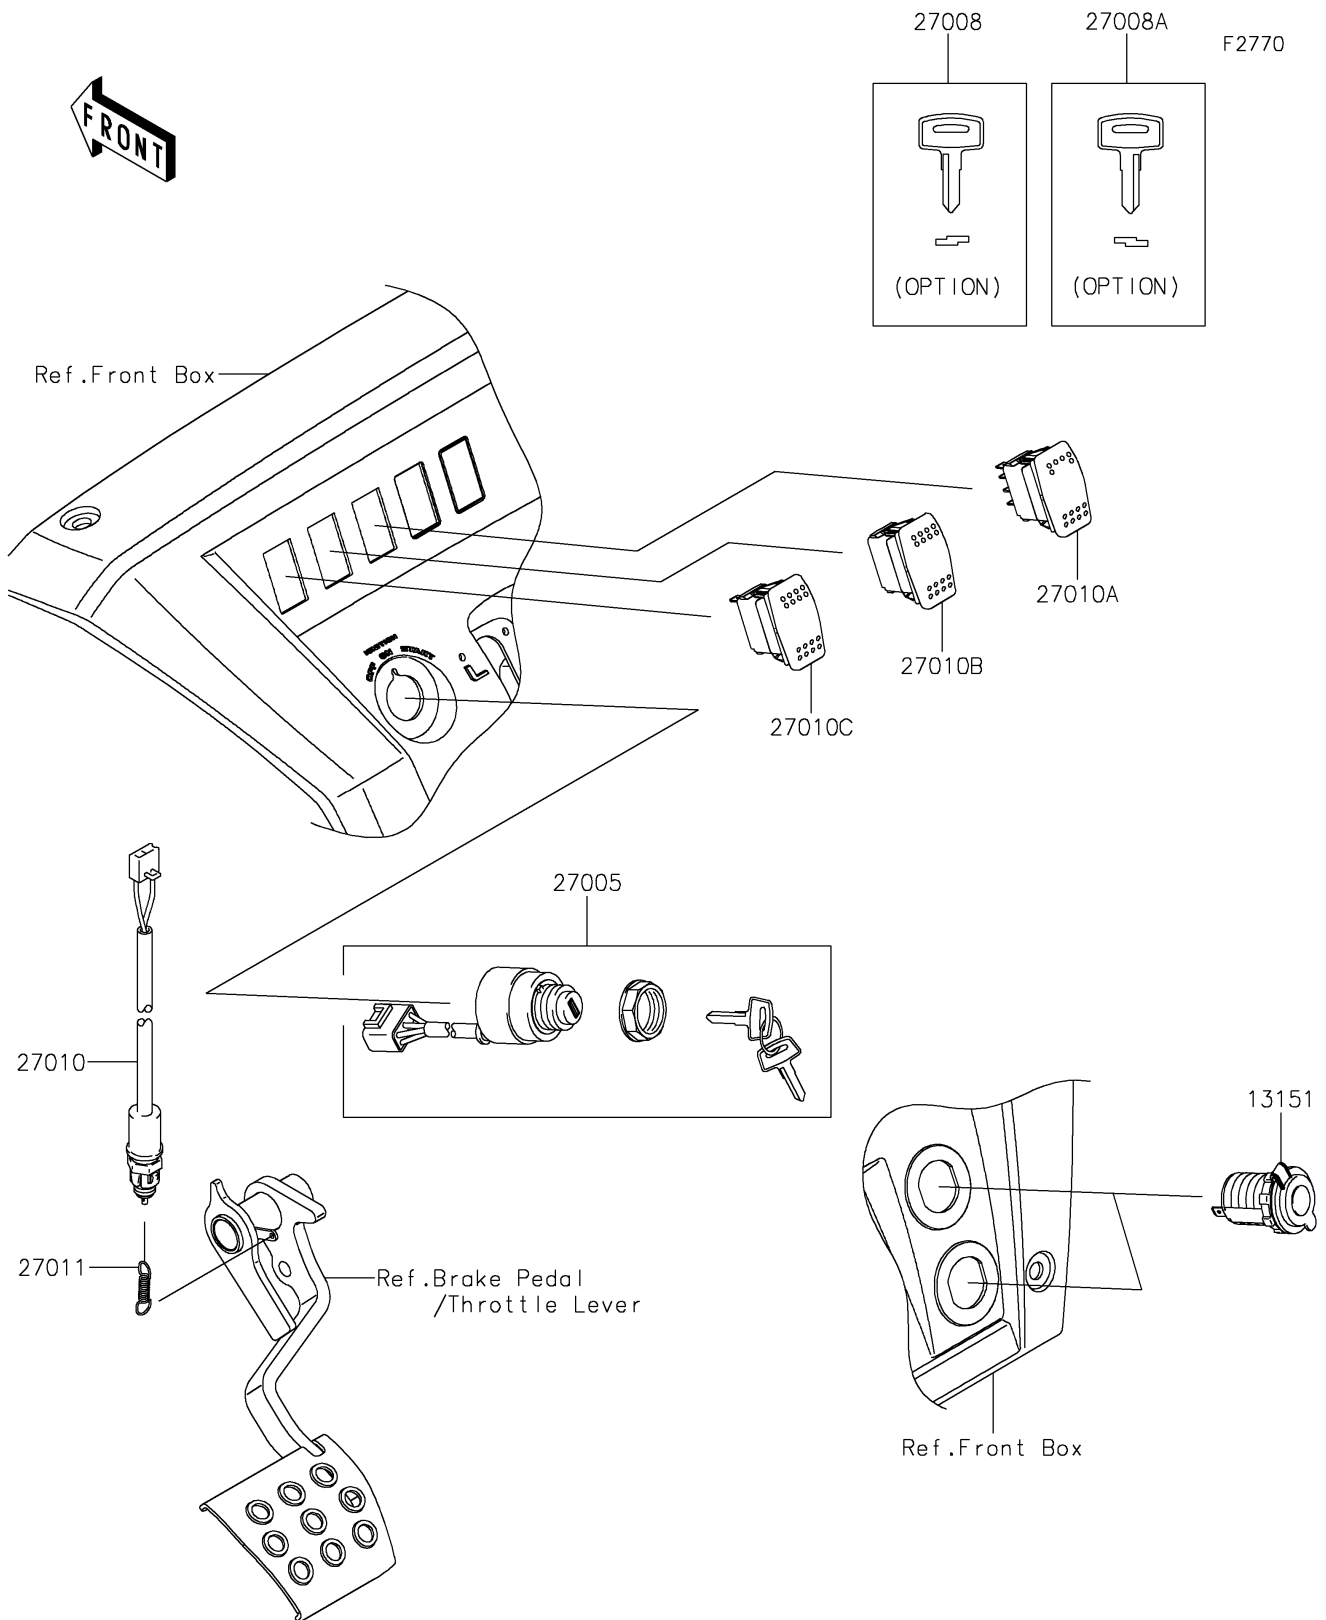

2026 MULE PRO-FXR™ 1000

PARTS DIAGRAM

Ignition Switch

2026 MULE PRO-FXR™ 1000

PARTS LIST

Ignition Switch

ITEM NAME	PART NUMBER	QUANTITY
-----------	-------------	----------
