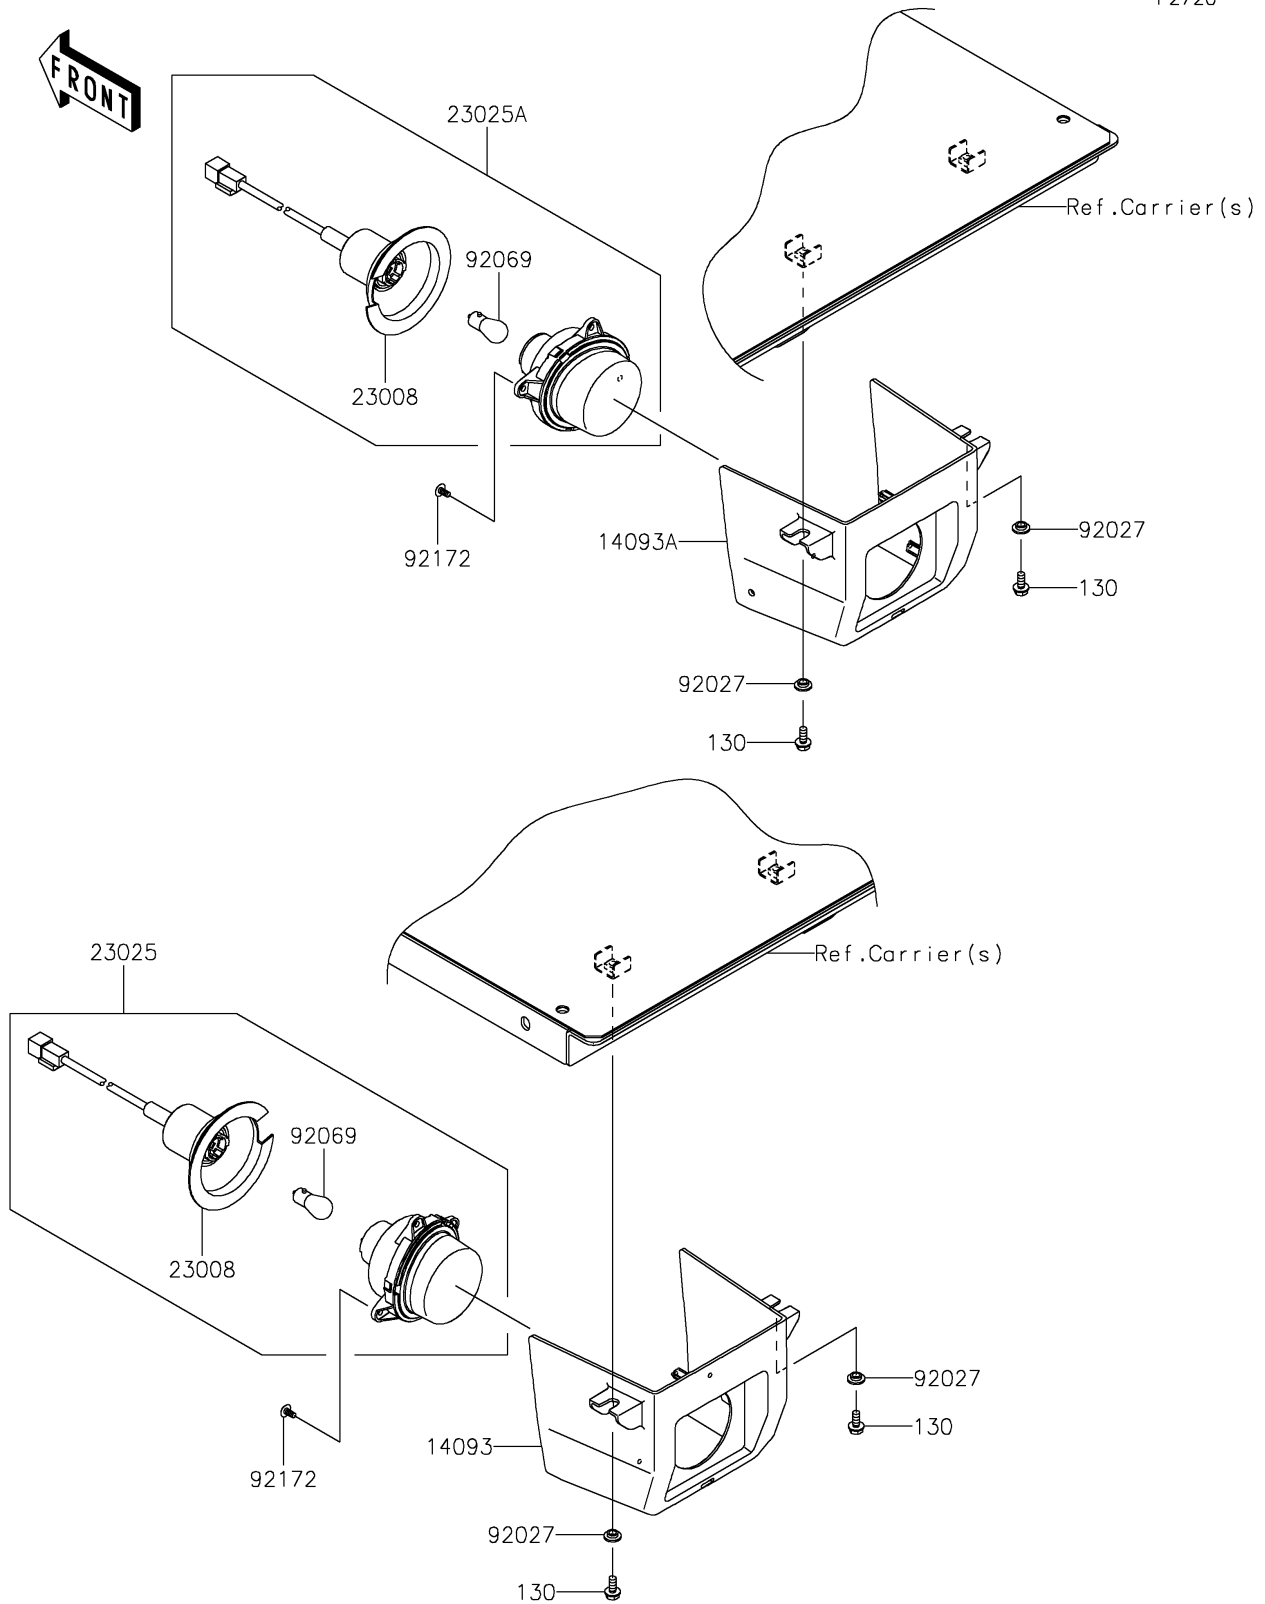

2024 MULE PRO-FXR™ 1000

PARTS DIAGRAM

Taillight(s)

F2720

2024 MULE PRO-FXR™ 1000

PARTS LIST

Taillight(s)

ITEM NAME	PART NUMBER	QUANTITY
-----------	-------------	----------
