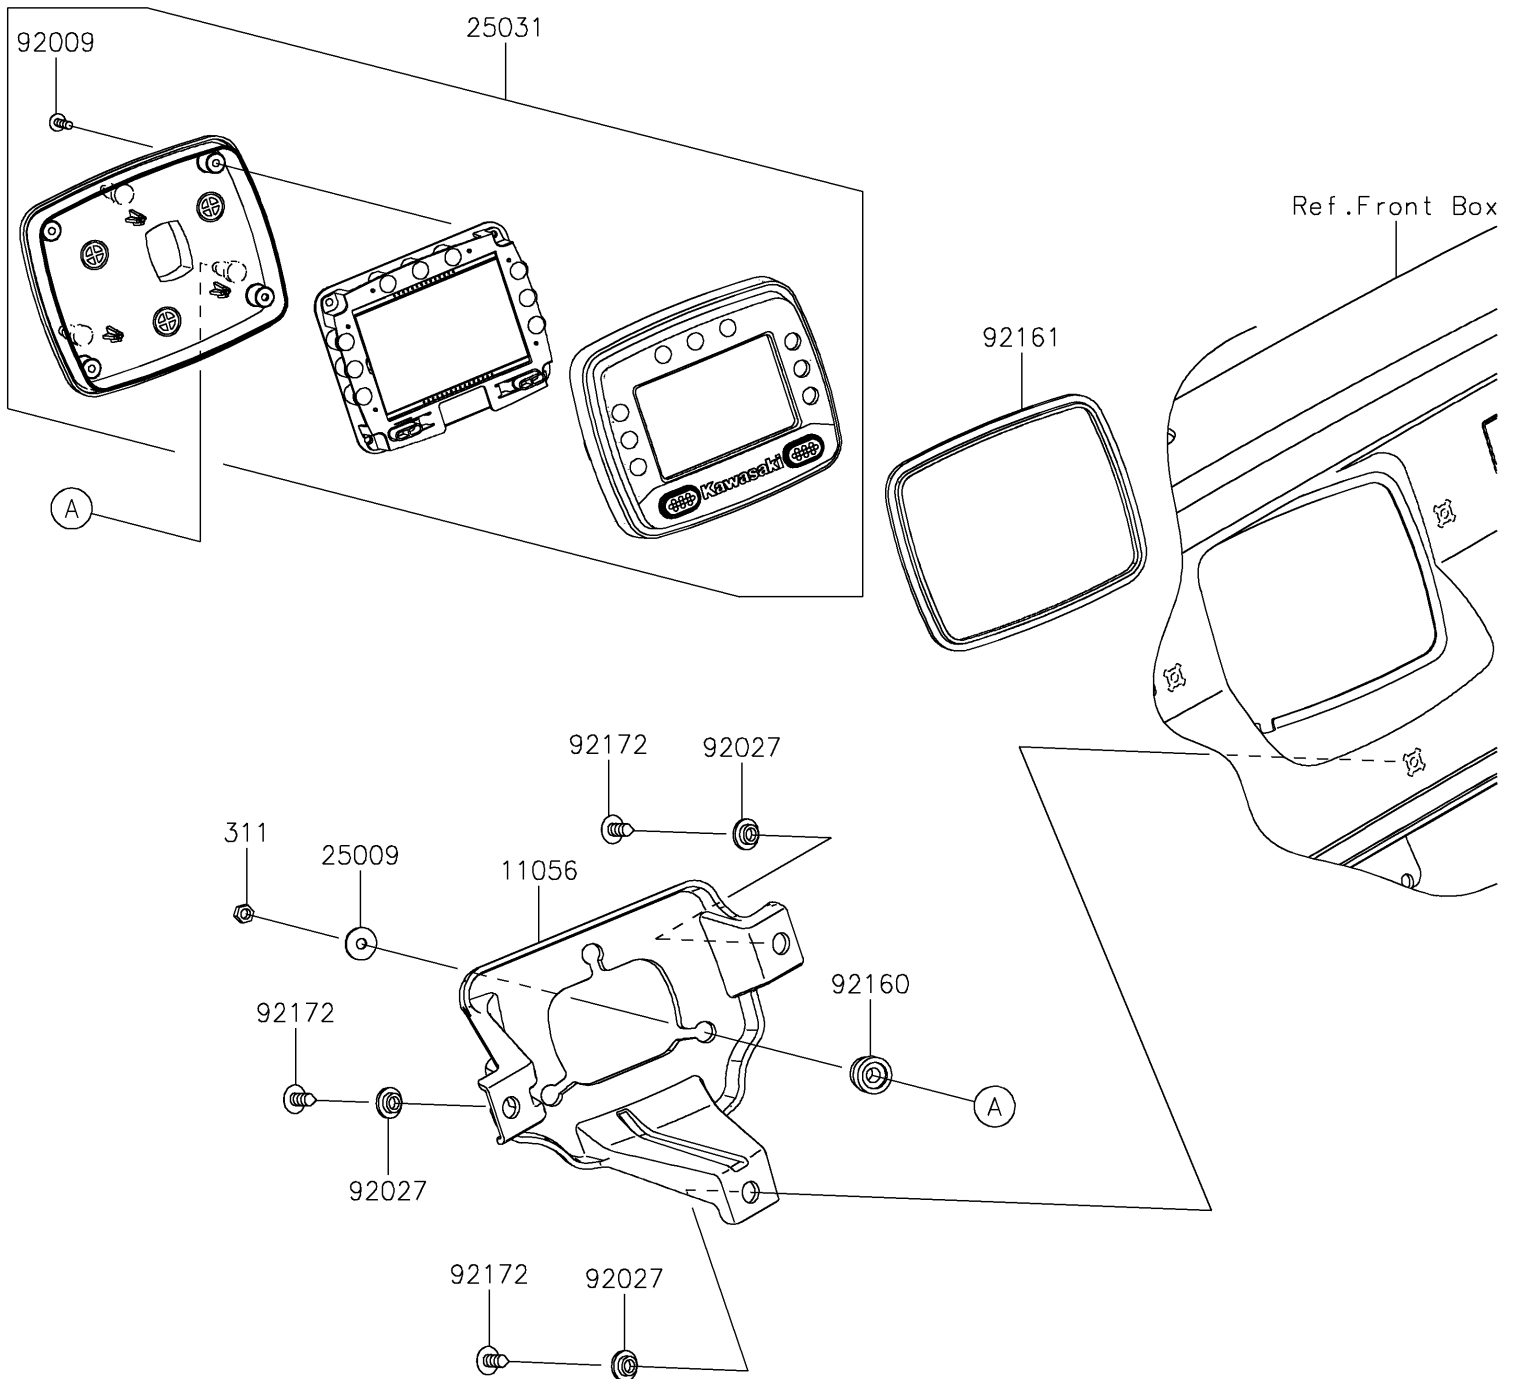

2025 MULE PRO-FXR 1000

PARTS DIAGRAM

Meter(s)

F2530

2025 MULE PRO-FXR 1000

PARTS LIST

Meter(s)

ITEM NAME	PART NUMBER	QUANTITY
-----------	-------------	----------
