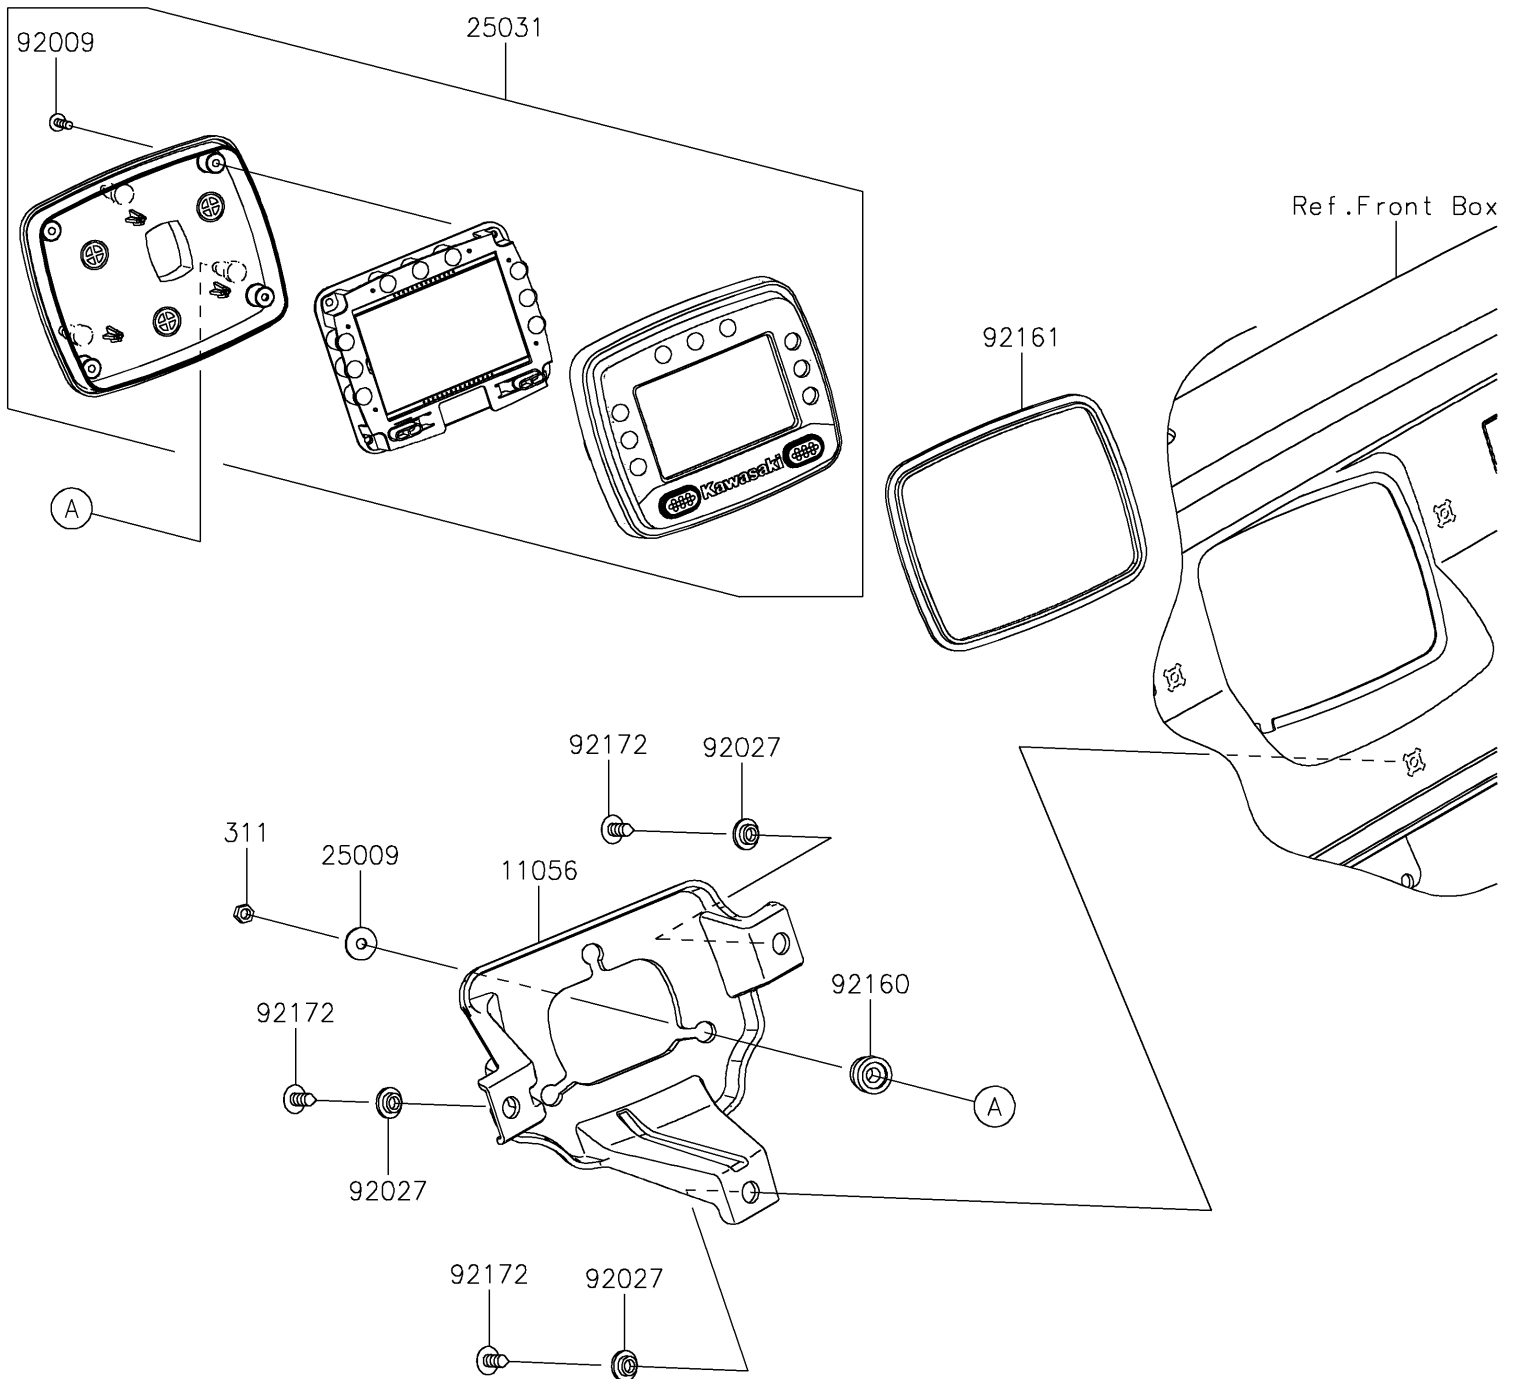

2024 MULE PRO-FXR™ 1000

PARTS DIAGRAM

Meter(s)

F2530

2024 MULE PRO-FXR™ 1000

PARTS LIST

Meter(s)

ITEM NAME	PART NUMBER	QUANTITY
-----------	-------------	----------
