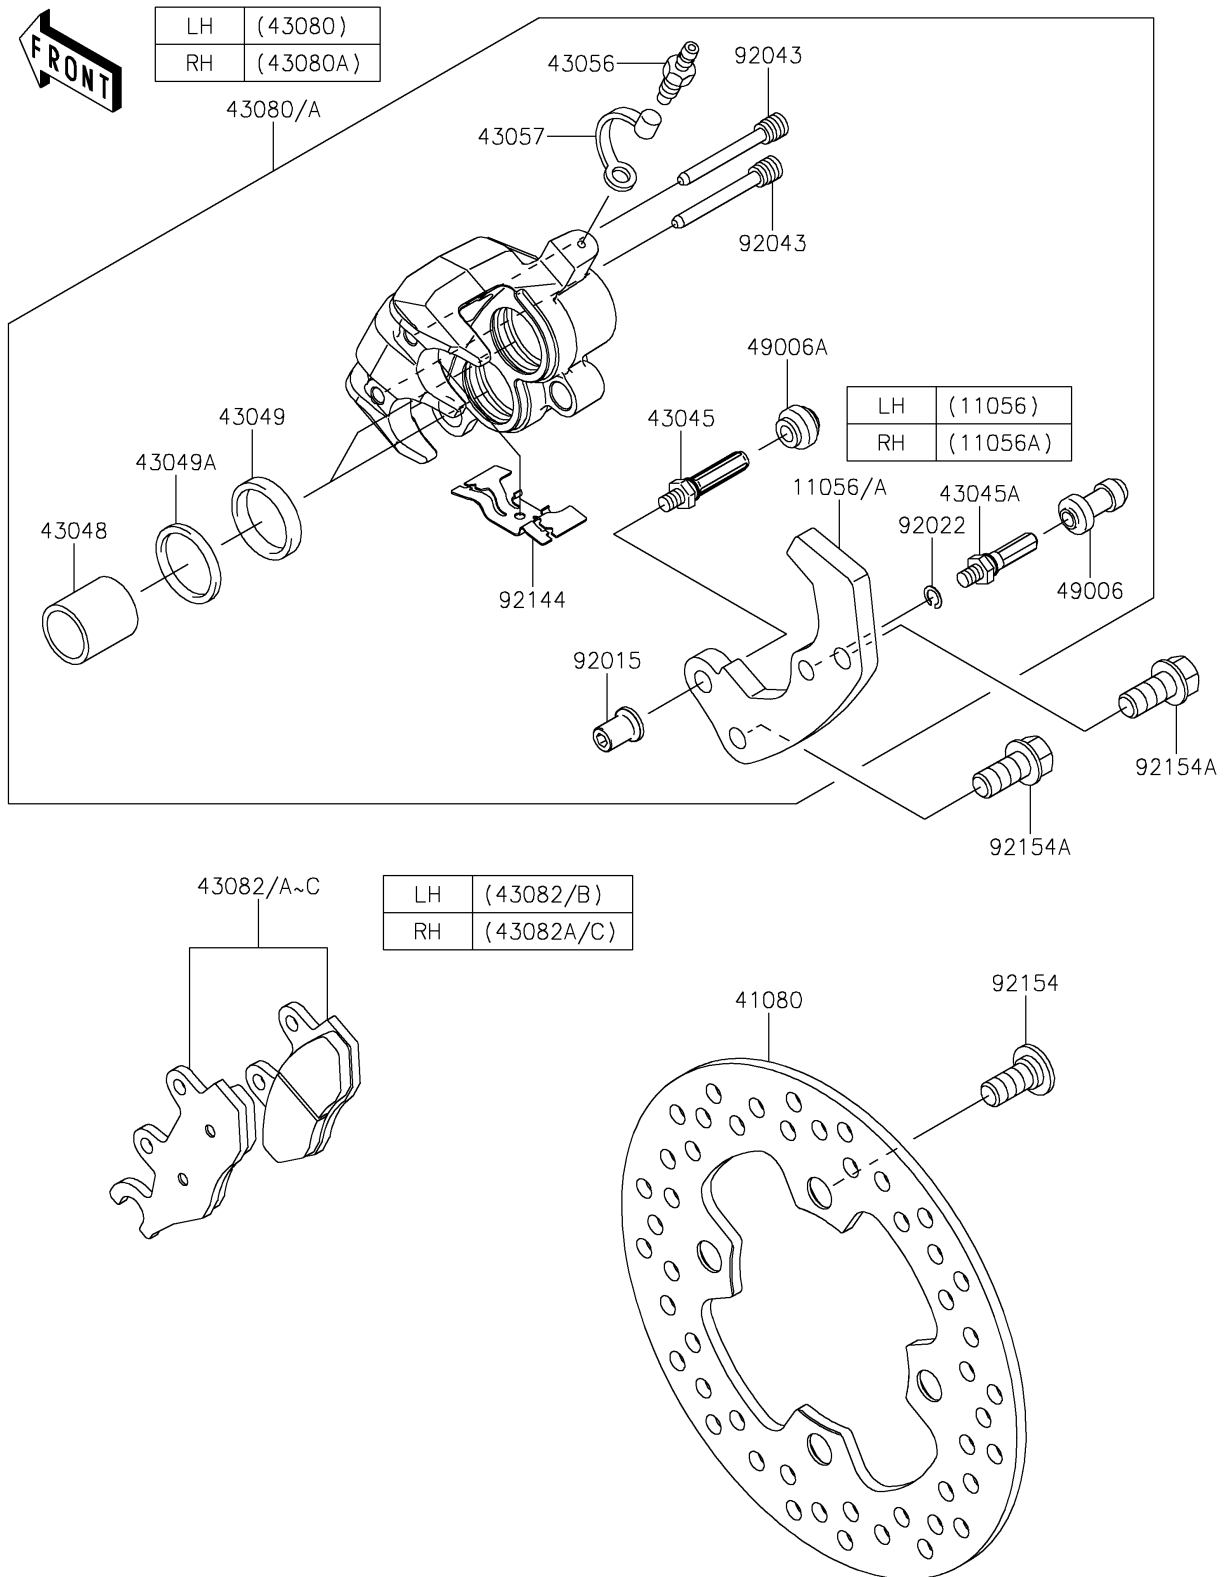

2026 MULE PRO-FXR™ 1000

PARTS DIAGRAM

Front Brake

F2292

2026 MULE PRO-FXR™ 1000

PARTS LIST

Front Brake

ITEM NAME	PART NUMBER	QUANTITY
-----------	-------------	----------
