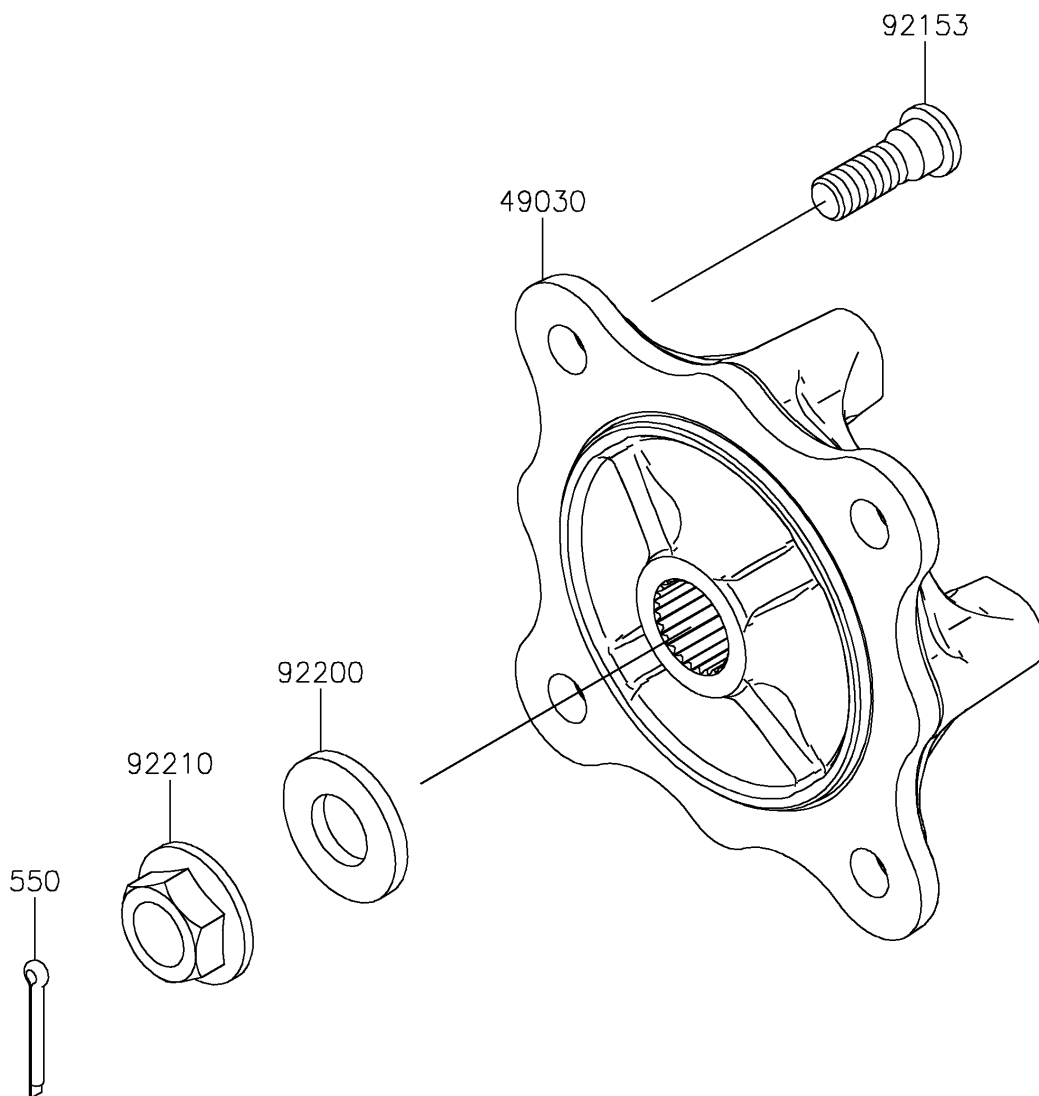

2024 MULE PRO-FXR™ 1000

PARTS DIAGRAM

Front Hubs/Brakes

F2230

2024 MULE PRO-FXR™ 1000

PARTS LIST

Front Hubs/Brakes

ITEM NAME	PART NUMBER	QUANTITY
-----------	-------------	----------
