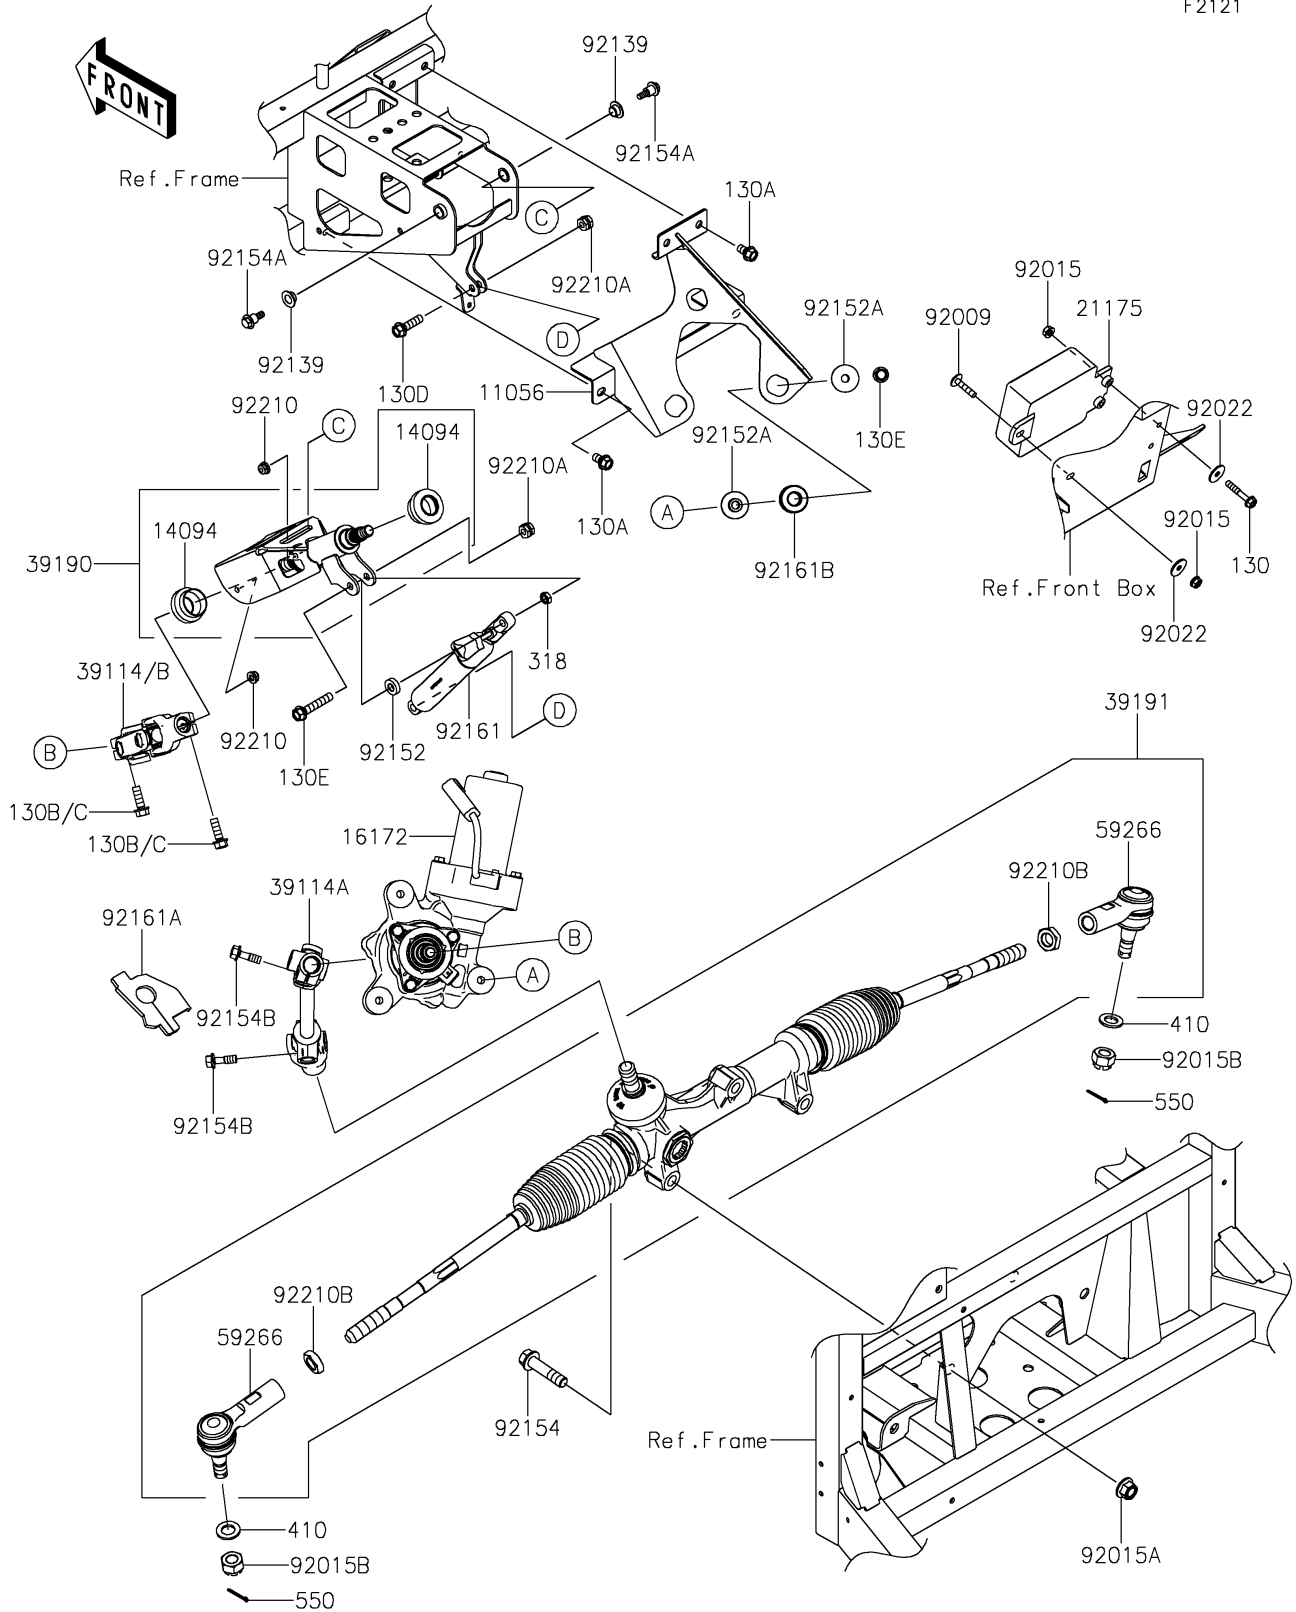

2026 MULE PRO-FXR™ 1000

PARTS DIAGRAM

Steering Shaft

F2121

2026 MULE PRO-FXR™ 1000

PARTS LIST

Steering Shaft

ITEM NAME	PART NUMBER	QUANTITY
-----------	-------------	----------
