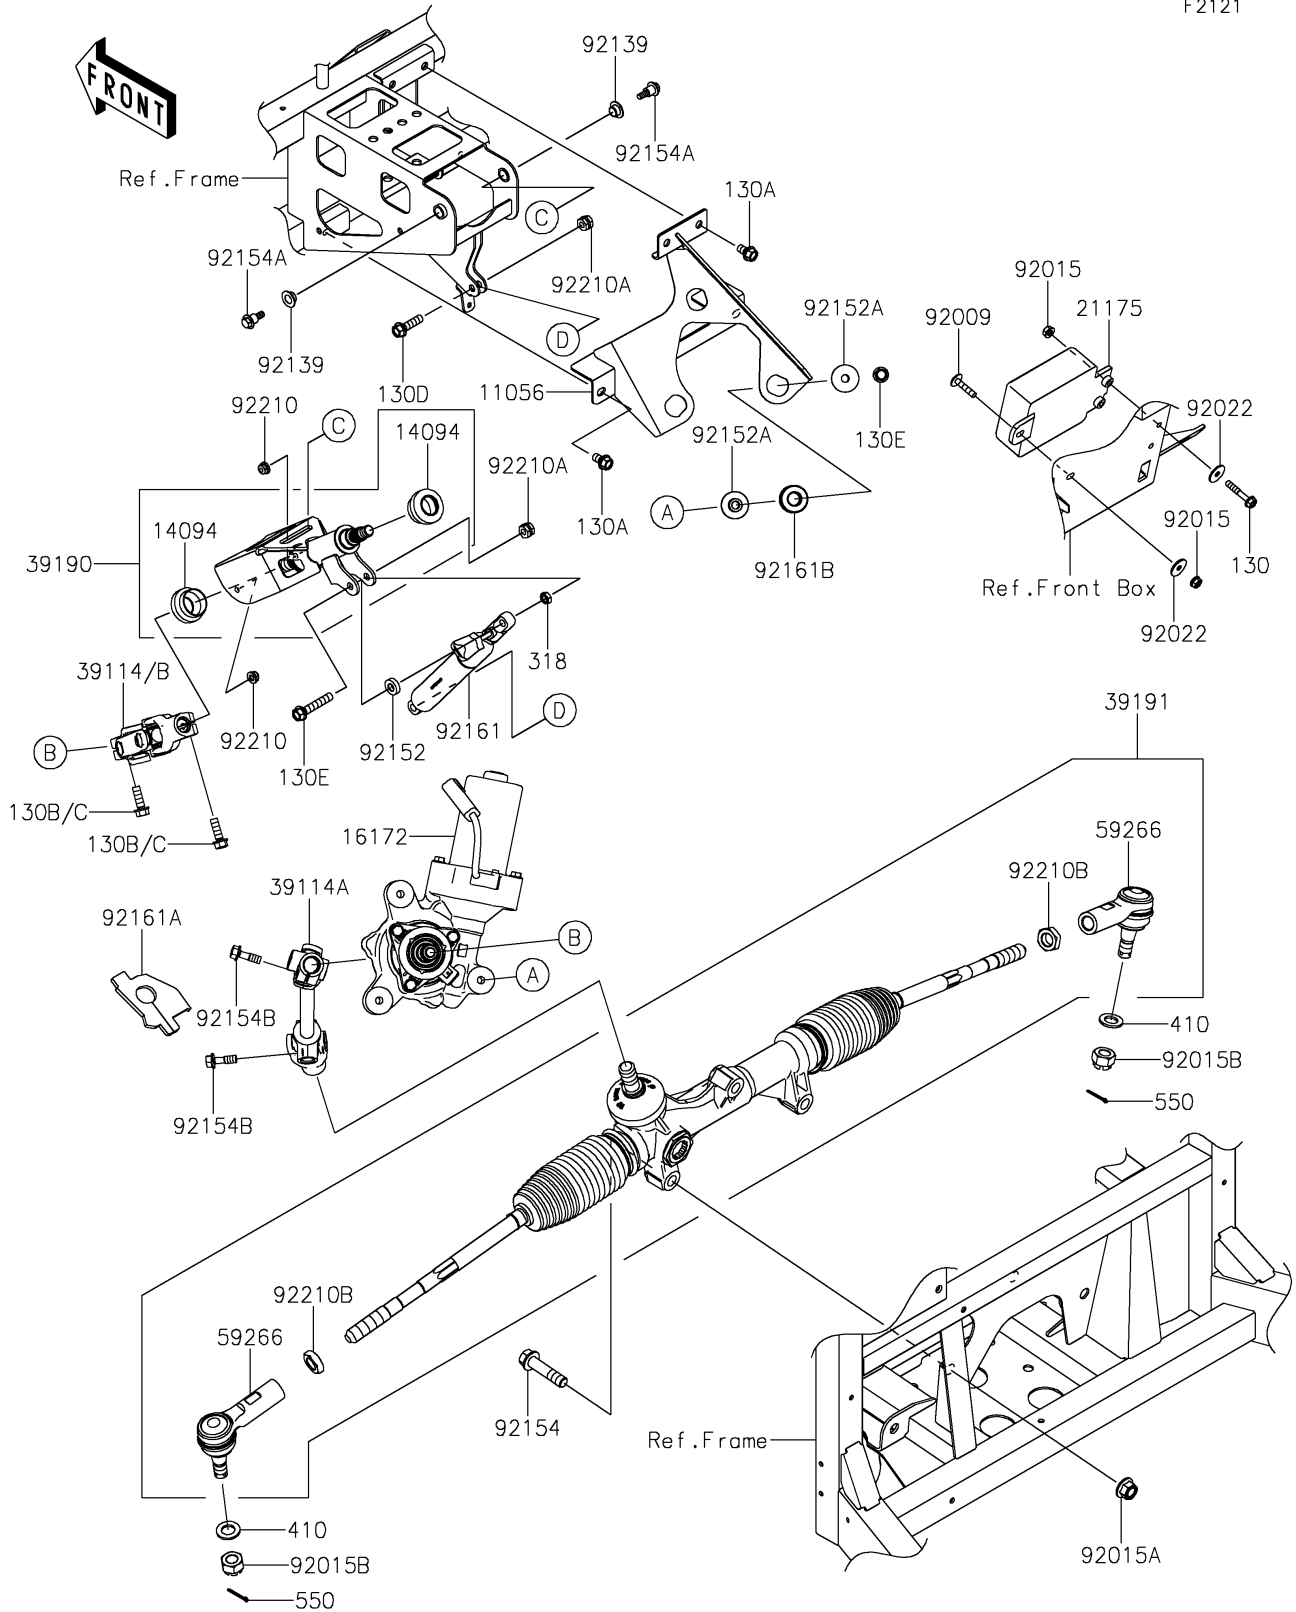

2024 MULE PRO-FXR™ 1000

PARTS DIAGRAM

Steering Shaft

F2121

2024 MULE PRO-FXR™ 1000

PARTS LIST

Steering Shaft

ITEM NAME	PART NUMBER	QUANTITY
-----------	-------------	----------