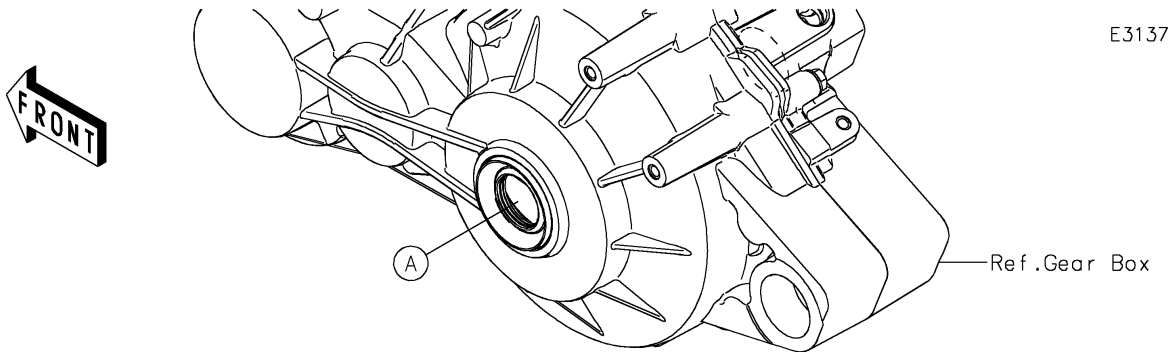

2026 MULE PRO-FXR™ 1000

PARTS DIAGRAM

Drive Shaft-Rear

E3137

2026 MULE PRO-FXR™ 1000

PARTS LIST

Drive Shaft-Rear

ITEM NAME	PART NUMBER	QUANTITY
-----------	-------------	----------
