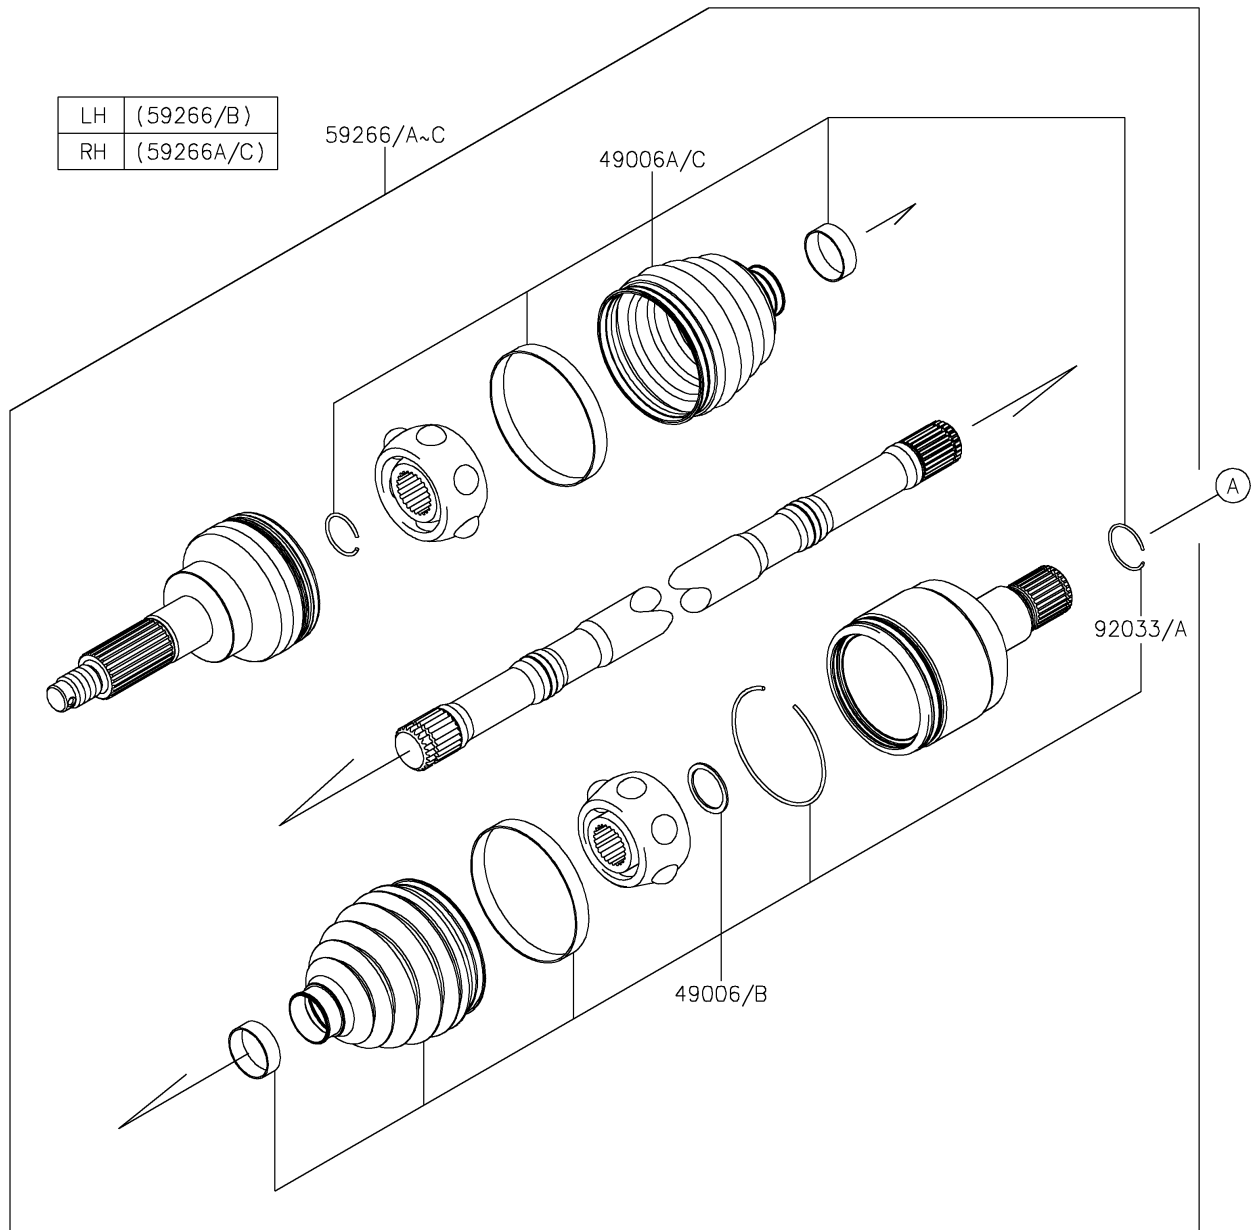

2026 MULE PRO-FXR™ 1000

PARTS DIAGRAM

Drive Shaft-Rear

E3137

2026 MULE PRO-FXR™ 1000

PARTS LIST

Drive Shaft-Rear

ITEM NAME	PART NUMBER	QUANTITY
-----------	-------------	----------
