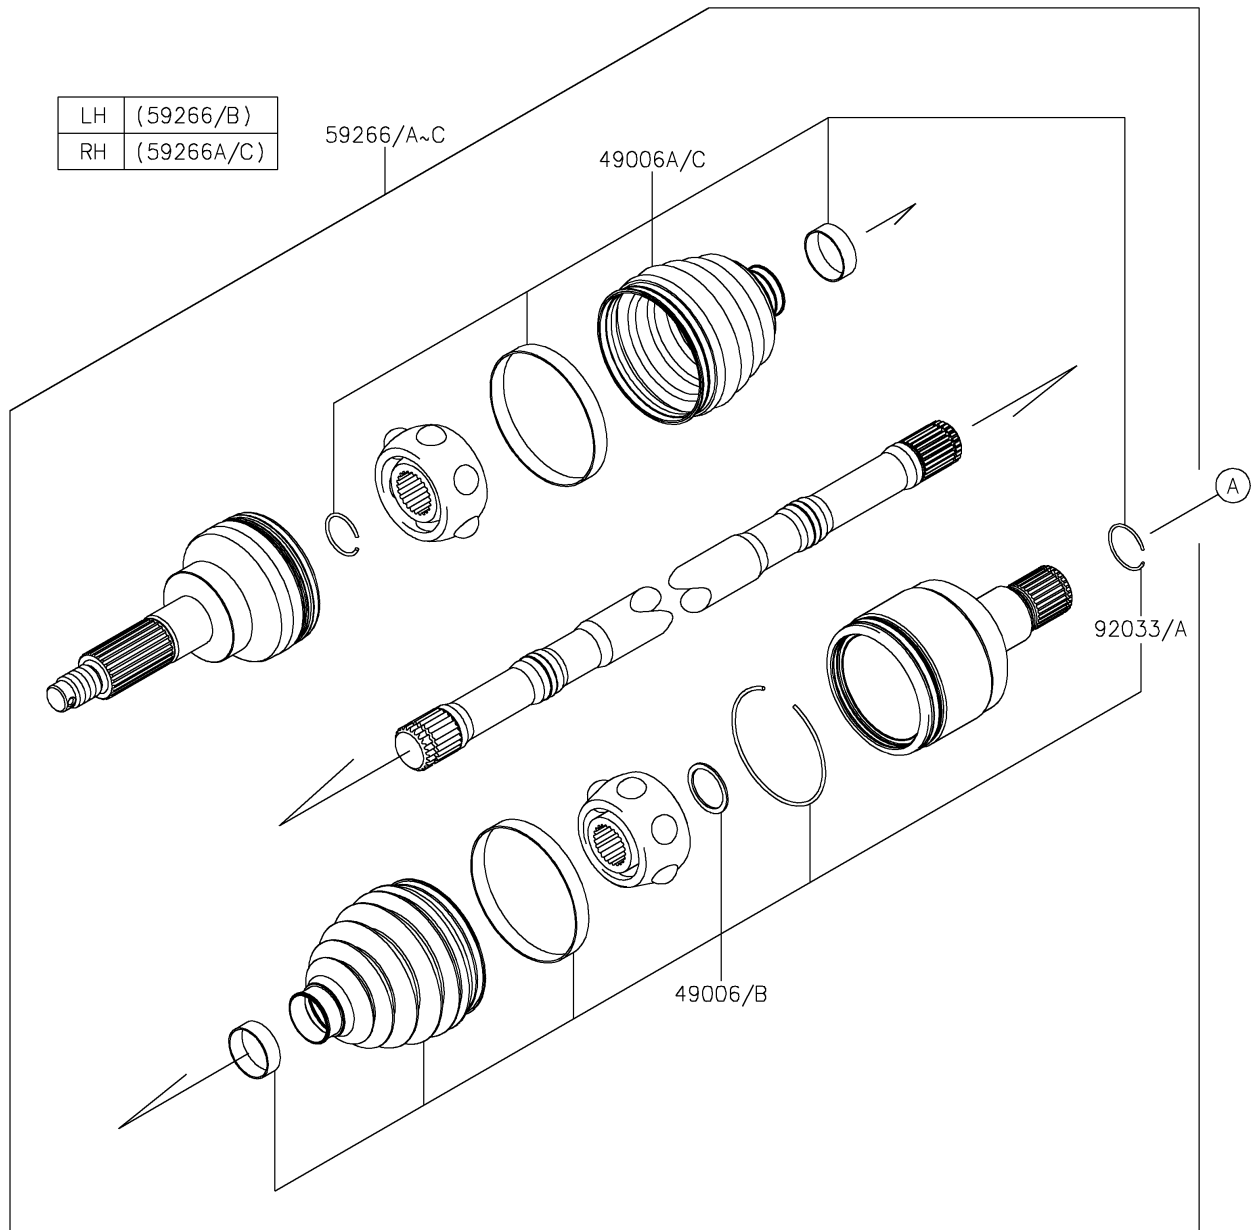

## PARTS DIAGRAM

### Drive Shaft-Rear

E3137

## PARTS LIST

### Drive Shaft-Rear

ITEM NAME	PART NUMBER	QUANTITY
-----------	-------------	----------

---