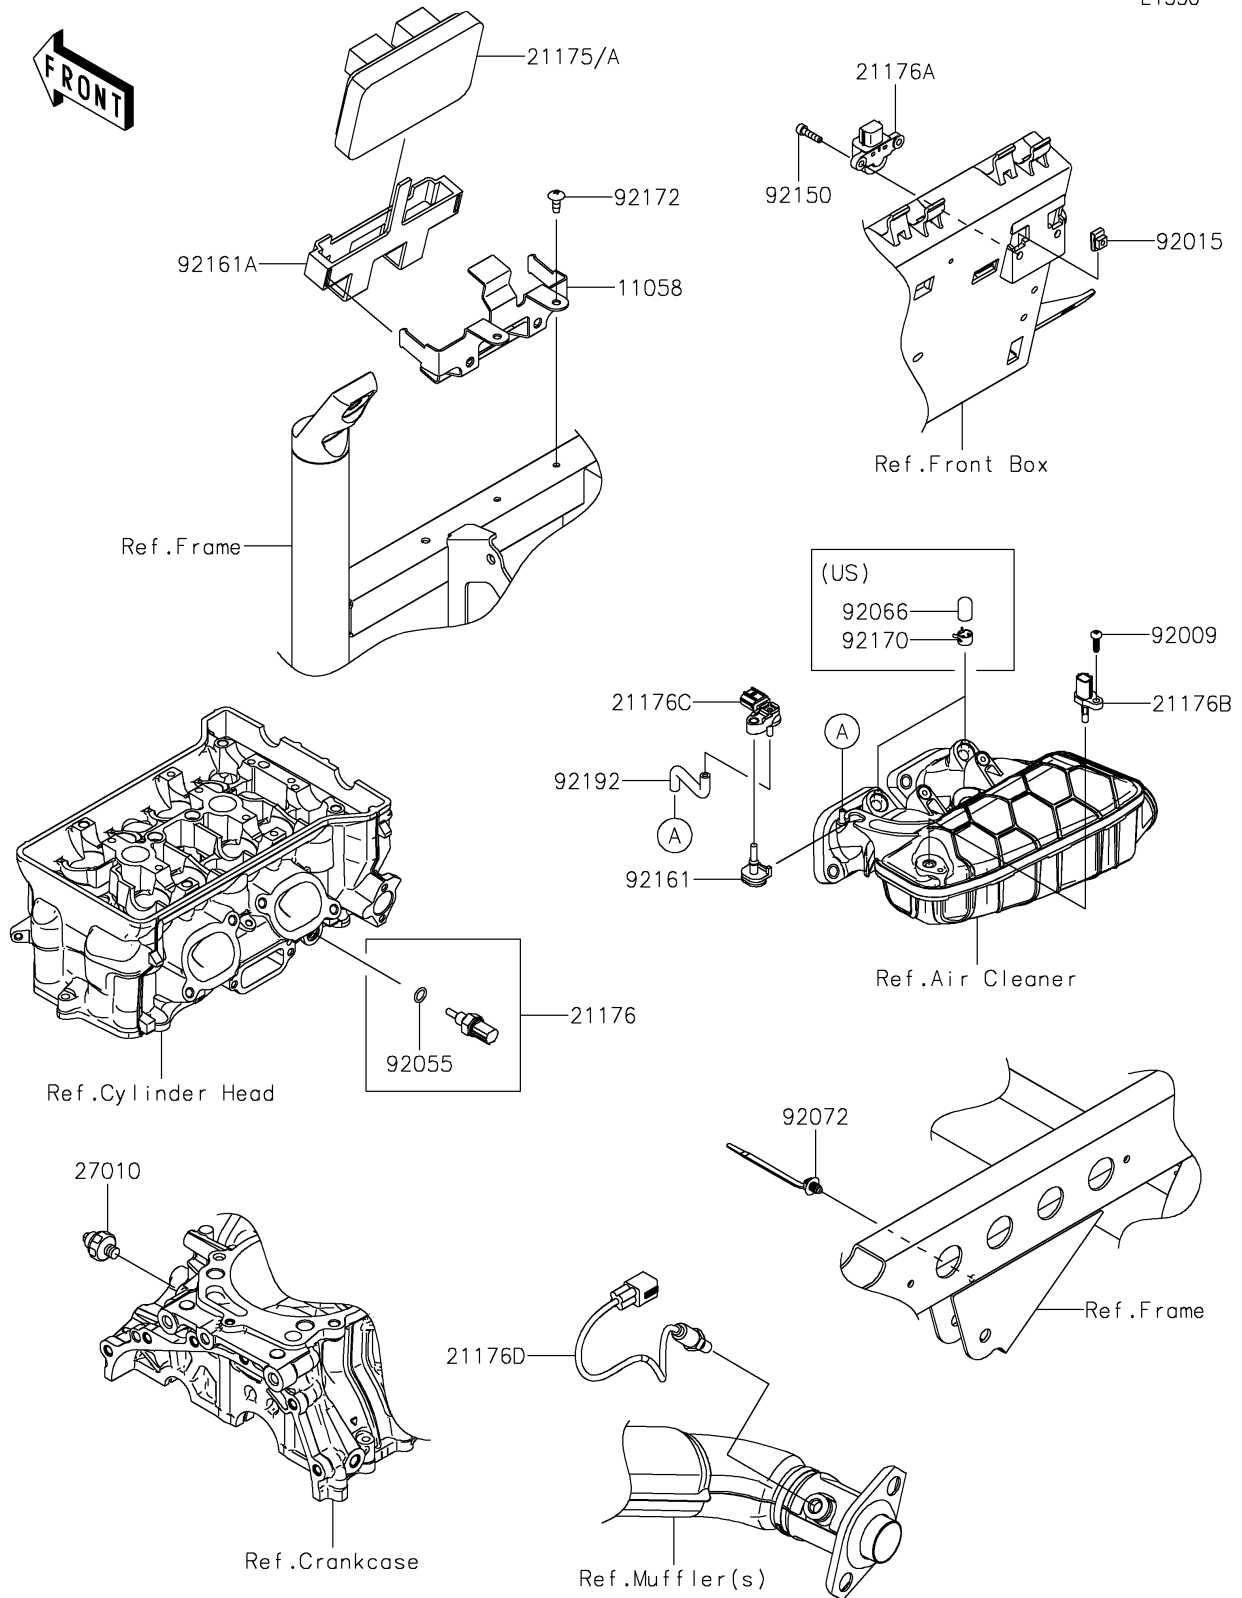

2024 MULE PRO-FXR™ 1000

PARTS DIAGRAM

Fuel Injection

E1530

2024 MULE PRO-FXR™ 1000

PARTS LIST Fuel Injection

ITEM NAME	PART NUMBER	QUANTITY
-----------	-------------	----------
