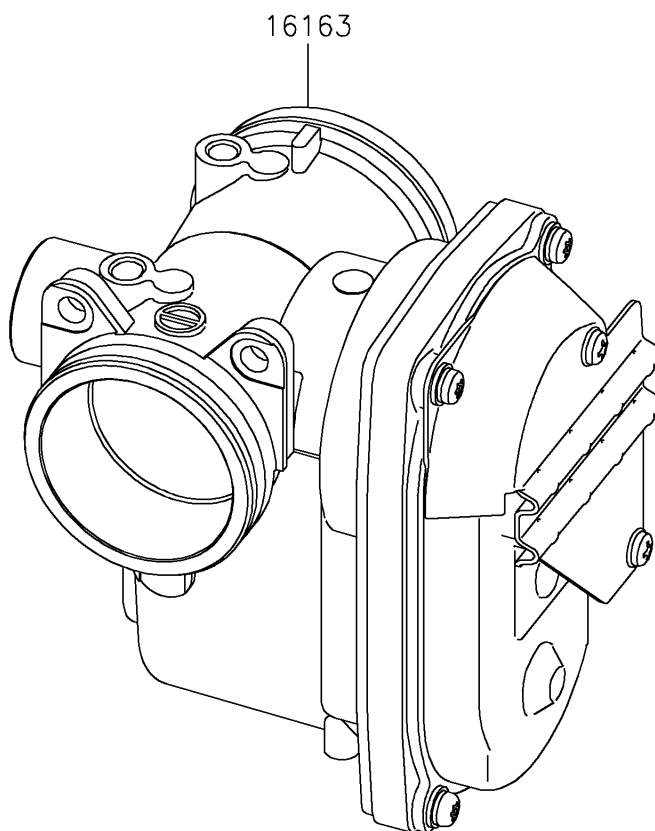

2026 MULE PRO-FXR™ 1000

PARTS DIAGRAM

Throttle

E1510

2026 MULE PRO-FXR™ 1000

PARTS LIST

Throttle

ITEM NAME	PART NUMBER	QUANTITY
-----------	-------------	----------
