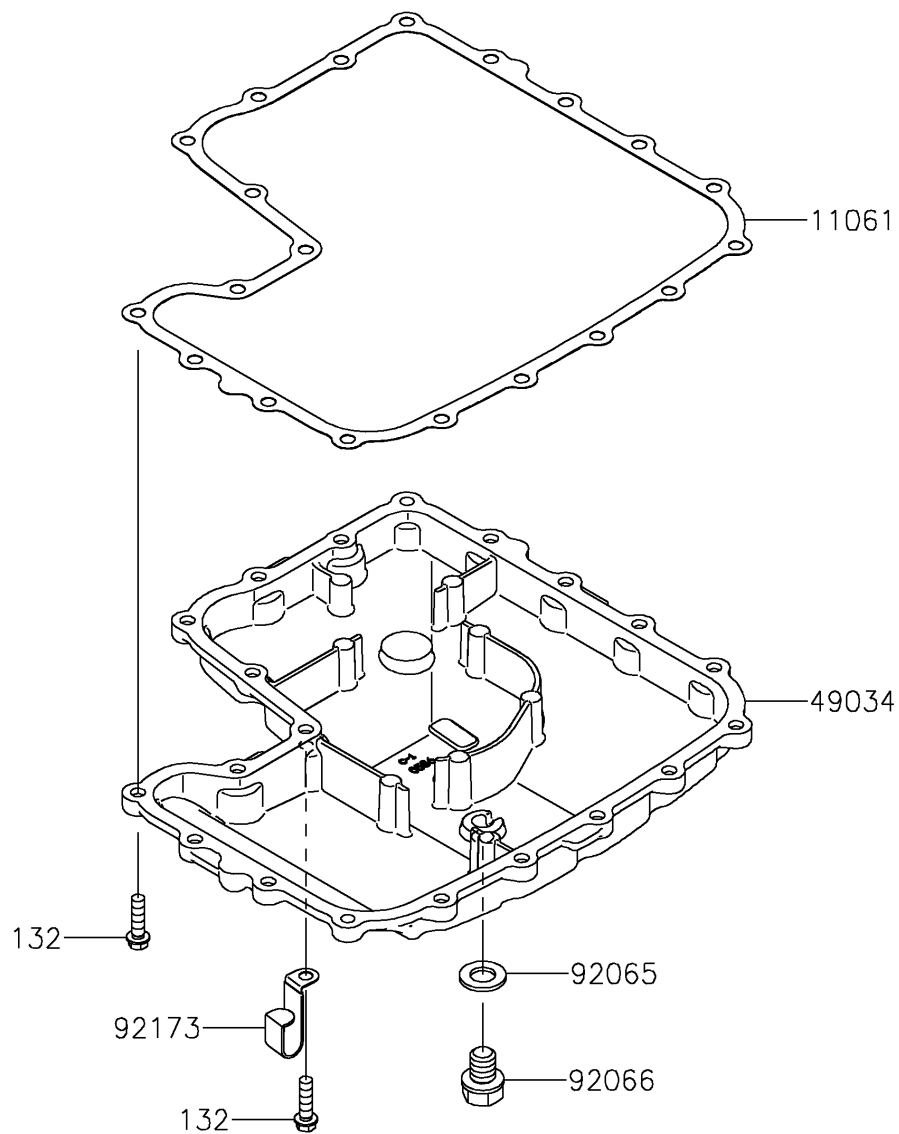

2026 MULE PRO-FXR™ 1000

PARTS DIAGRAM

Oil Pan

E1434

2026 MULE PRO-FXR™ 1000

PARTS LIST

Oil Pan

| ITEM NAME | PART NUMBER | QUANTITY |
|-----------|-------------|----------|
|-----------|-------------|----------|
